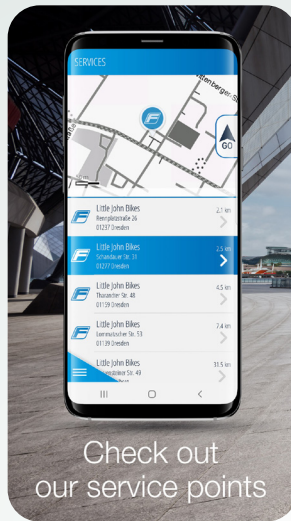

Features of the Apple Watch

- Navigation via the clock
- Display of the computer data of the E-Bike
- Display of the map section

To Google Play Store

To App Store

The FISCHER E-Connect APP is available for free on iOS and Android

FISCHER E-Connect APP

Avec le FISCHER E-Connect APP, vous naviguez **GRATUITEMENT** sur les pistes cyclables d'Europe, il se connecte également à votre pédalier FISCHER et affiche diverses informations actuelles sur votre E-Bike.

- Indicateur de portée topographique : indique sur la carte la distance exacte que vous pouvez parcourir, en tenant compte des conditions topographiques, de votre comportement de conduite actuel et du niveau de charge de la batterie
- Les cartes de la plupart des pays européens sont disponibles gratuitement avec l'APP en version offline

- Enregistrez vos itinéraires, sauvegardez-les et exportez vos itinéraires préférés
- Un gestionnaire de tournées intégré gère vos itinéraires sauvegardés
- Importez facilement des données GPX et naviguez vers votre destination via l'APP FISCHER E-Connect