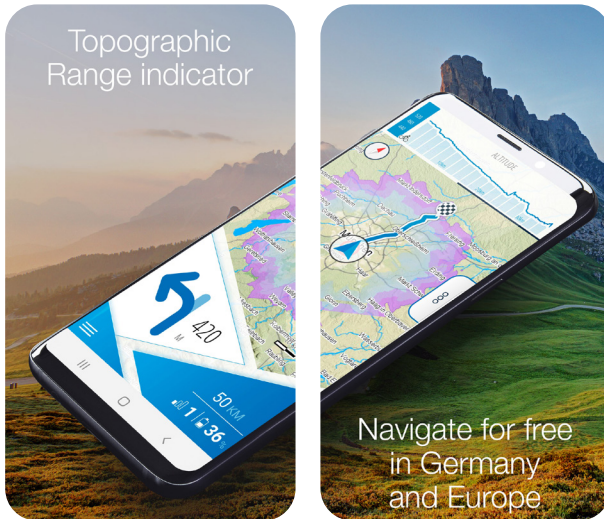

- Topographic range indicator: Shows on the map exactly how far you can drive, taking into account the topographical conditions, your current driving behaviour and the battery charge level
- The maps of most European countries are available with the APP as offline version free of charge

Features of the Apple Watch

- Navigation via the clock
- Display of the computer data of the E-Bike
- Display of the map section

To Google Play Store

To App Store

The FISCHER E-Connect APP is available for free on iOS and Android

FISCHER E-Connect APP

Avec le FISCHER E-Connect APP, vous naviguez **GRATUITEMENT** sur les pistes cyclables d'Europe, il se connecte également à votre pédalier FISCHER et affiche diverses informations actuelles sur votre E-Bike.

- Indicateur de portée topographique : indique sur la carte la distance exacte que vous pouvez parcourir, en tenant compte des conditions topographiques, de votre comportement de conduite actuel et du niveau de charge de la batterie
- Les cartes de la plupart des pays européens sont disponibles gratuitement avec l'APP en version offline