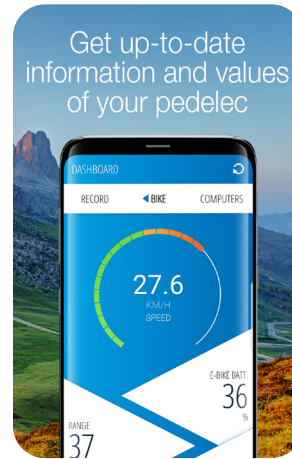

- Topographic range indicator: Shows on the map exactly how far you can drive, taking into account the topographical conditions, your current driving behaviour and the battery charge level
- The maps of most European countries are available with the APP as offline version free of charge

Features of the Apple Watch

- Navigation via the clock
- Display of the computer data of the E-Bike
- Display of the map section

To Google Play Store

To App Store

The FISCHER E-Connect APP is available for free on iOS and Android

FISCHER E-Connect APP

Avec le FISCHER E-Connect APP, vous naviguez **GRATUITEMENT** sur les pistes cyclables d'Europe, il se connecte également à votre pédalier FISCHER et affiche diverses informations actuelles sur votre E-Bike.

- Indicateur de portée topographique : indique sur la carte la distance exacte que vous pouvez parcourir, en tenant compte des conditions topographiques, de votre comportement de conduite actuel et du niveau de charge de la batterie
- Les cartes de la plupart des pays européens sont disponibles gratuitement avec l'APP en version offline