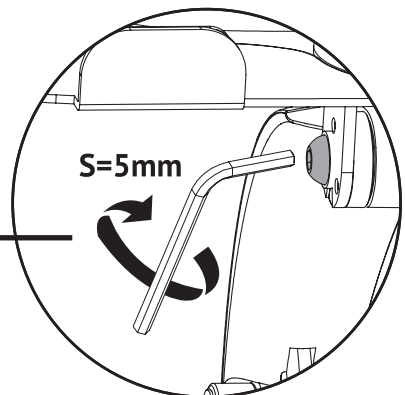

Aufbauanleitung für Laptophalterung

92605

Form	Anzahl
	1
	1
	1

① **Achtung:** Maximale Belastbarkeit 4kg/8.8lbs

② **Einstellfunktionen**

Einstellbare Höhe 0-90°

360° Drehung

Neigung