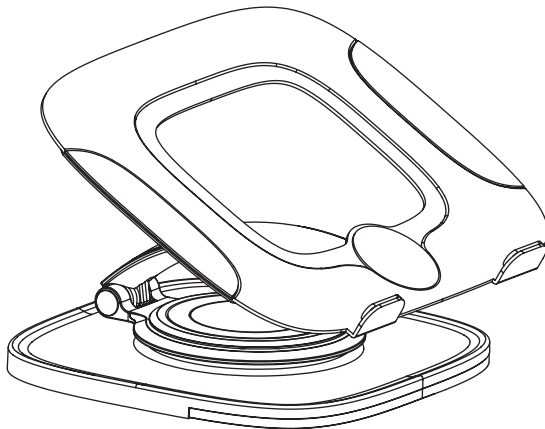

Aufbauanleitung für Laptophalterung

92605

Form	Anzahl
	1
	1
	1

① **Achtung:** Maximale Belastbarkeit 4kg/8.8lbs

② **Einstellfunktionen**

Einstellbare Höhe 0-90°

360° Drehung

Neigung

③ Sie können beispielsweise Bücher, Laptops usw. aufstellen

④ Wahlweise mit Licht

Achtung: Die Ladeleistung muss $>5W$ sein,
oder passen Sie den Ladekopf selbst an,
Ladegerät $\geq 5V2A$.

Kabellose Ladefunktion mit aufleuchtendem Licht