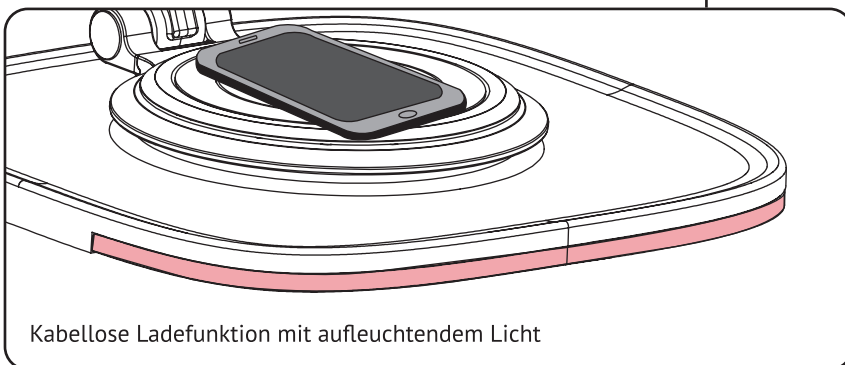

Aufbauanleitung für Laptophalterung

92605

Form	Anzahl
	1
	1
	1

① **Achtung:** Maximale Belastbarkeit 4kg/8.8lbs

② **Einstellfunktionen**

Einstellbare Höhe 0-90°

360° Drehung

Neigung

③ Sie können beispielsweise Bücher, Laptops usw. aufstellen

④ Wahlweise mit Licht

Achtung: Die Ladeleistung muss $>5W$ sein,
oder passen Sie den Ladekopf selbst an,
Ladegerät $\geq 5V2A$.

Kabellose Ladefunktion mit aufleuchtendem Licht