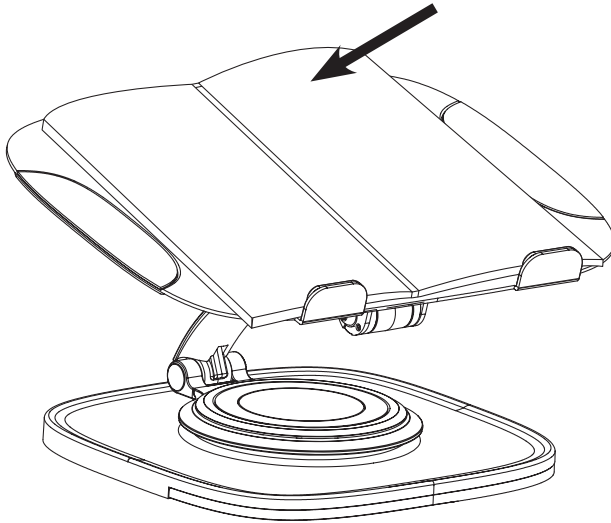

Aufbauanleitung für Laptophalterung

92605

Form	Anzahl
	1
	1
	1

① **Achtung:** Maximale Belastbarkeit 4kg/8.8lbs

② **Einstellfunktionen**

Einstellbare Höhe 0-90°

360° Drehung

Neigung

③ Sie können beispielsweise Bücher, Laptops usw. aufstellen

④ Wahlweise mit Licht

Achtung: Die Ladeleistung muss $>5W$ sein,
oder passen Sie den Ladekopf selbst an,
Ladegerät $\geq 5V2A$.

Kabellose Ladefunktion mit aufleuchtendem Licht