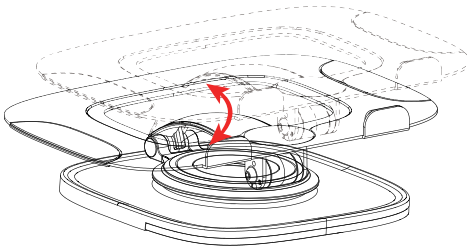

Aufbauanleitung für Laptophalterung

92605

Form	Anzahl
	1
	1
	1

① **Achtung:** Maximale Belastbarkeit 4kg/8.8lbs

② **Einstellfunktionen**

Einstellbare Höhe 0-90°

360° Drehung

Neigung