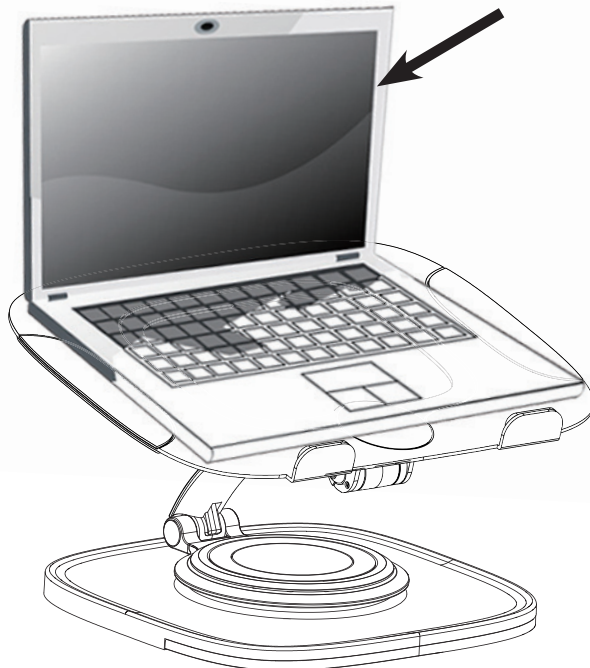

Aufbauanleitung für Laptophalterung

92605

Form	Anzahl
	1
	1
	1

① **Achtung:** Maximale Belastbarkeit 4kg/8.8lbs

② **Einstellfunktionen**

Einstellbare Höhe 0-90°

360° Drehung

Neigung

③ Sie können beispielsweise Bücher, Laptops usw. aufstellen

④ Wahlweise mit Licht

Achtung: Die Ladeleistung muss $>5W$ sein,
oder passen Sie den Ladekopf selbst an,
Ladegerät $\geq 5V2A$.

Kabellose Ladefunktion mit aufleuchtendem Licht