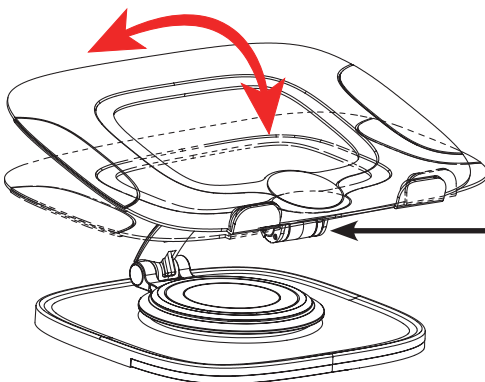

Aufbauanleitung für Laptophalterung

92605

Form	Anzahl
	1
	1
	1

① **Achtung:** Maximale Belastbarkeit 4kg/8.8lbs

② **Einstellfunktionen**

Einstellbare Höhe 0-90°

360° Drehung

Neigung