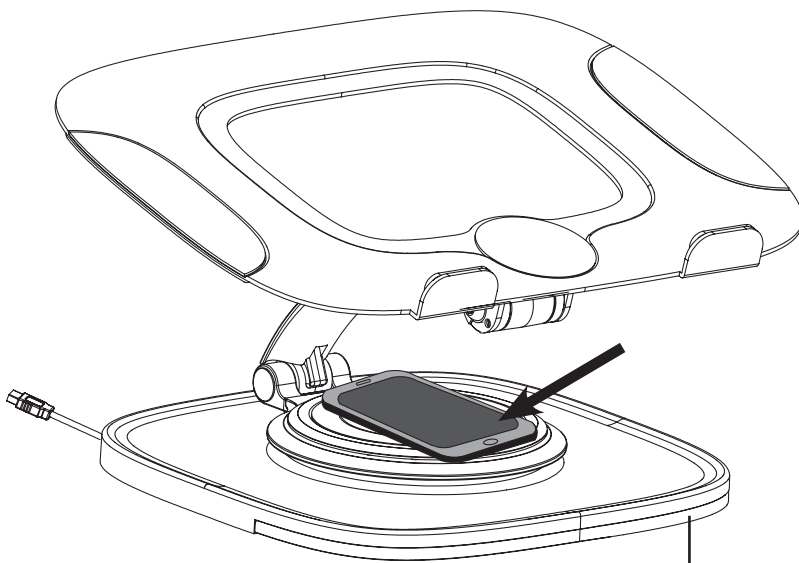

Aufbauanleitung für Laptophalterung

92605

Form	Anzahl
	1
	1
	1

① **Achtung:** Maximale Belastbarkeit 4kg/8.8lbs

② **Einstellfunktionen**

Einstellbare Höhe 0-90°

360° Drehung

Neigung

③ Sie können beispielsweise Bücher, Laptops usw. aufstellen

④ Wahlweise mit Licht

Achtung: Die Ladeleistung muss $>5W$ sein,
oder passen Sie den Ladekopf selbst an,
Ladegerät $\geq 5V2A$.

Kabellose Ladefunktion mit aufleuchtendem Licht