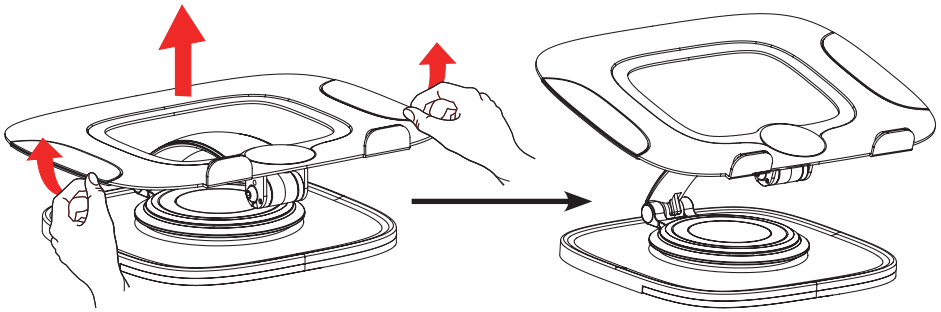

Aufbauanleitung für Laptophalterung

92605

Form	Anzahl
	1
	1
	1

① **Achtung:** Maximale Belastbarkeit 4kg/8.8lbs

② **Einstellfunktionen**

Einstellbare Höhe 0-90°

360° Drehung

Neigung

③ Sie können beispielsweise Bücher, Laptops usw. aufstellen

④ Wahlweise mit Licht

Achtung: Die Ladeleistung muss $>5W$ sein,
oder passen Sie den Ladekopf selbst an,
Ladegerät $\geq 5V2A$.

Kabellose Ladefunktion mit aufleuchtendem Licht