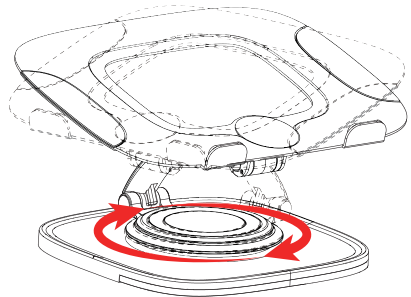

Aufbauanleitung für Laptophalterung

92605

Form	Anzahl
	1
	1
	1

① **Achtung:** Maximale Belastbarkeit 4kg/8.8lbs

② **Einstellfunktionen**

Einstellbare Höhe 0-90°

360° Drehung

Neigung

③ Sie können beispielsweise Bücher, Laptops usw. aufstellen

④ Wahlweise mit Licht

Achtung: Die Ladeleistung muss $>5W$ sein,
oder passen Sie den Ladekopf selbst an,
Ladegerät $\geq 5V2A$.

Kabellose Ladefunktion mit aufleuchtendem Licht