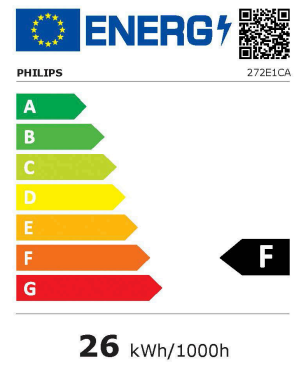

Funktionen – auf Sie zugeschnitten

- Kabelmanagement reduziert Kabelgewirr für einen ordentlichen Arbeitsplatz
- Geringere Ermüdung der Augen dank FlickerFree Technologie
- LowBlue Modus für augenschonende Produktivität
- Integrierte Stereo-Lautsprecher für Multimedia
- HDMI sichert universelle digitale Anschlussmöglichkeiten
- DisplayPort-Verbindung für maximal realistische Bilder