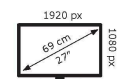

Funktionen – auf Sie zugeschnitten

- Kabelmanagement reduziert Kabelgewirr für einen ordentlichen Arbeitsplatz
- Geringere Ermüdung der Augen dank FlickerFree Technologie
- LowBlue Modus für augenschonende Produktivität
- Integrierte Stereo-Lautsprecher für Multimedia
- HDMI sichert universelle digitale Anschlussmöglichkeiten
- DisplayPort-Verbindung für maximal realistische Bilder