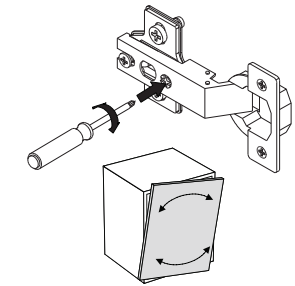

MONTAGEANLEITUNG
 ASSEMBLY INSTRUCTIONS
 INSTRUKCJA MONTAŻU
 ИНСТРУКЦИЯ СБОРКИ
 KÜCHEN SCHRÄNKE
 KITCHEN CABINET
 SZAFKI KUCHENNE
 КУХОННЫЙ ШКАФЪ

FOX

TYPE:L TYPE:R
 D14DP

ST fabryka mebli LPLYT®

EXTOM
 MEBLE

TYPE:L

TYPE:R

FOX GOLD

FOX BRONZE

FOX SILVER, SILVER+
FOX SILVER LUX,
FOX PLATINUM, PLATINIUM+

Klotz, Block, Griff, Handle,
Клосок, Кубик, Uchwyt, Ручка

8

3