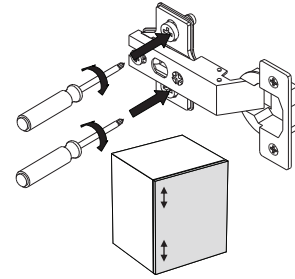

MONTAGEANLEITUNG
 ASSEMBLY INSTRUCTIONS
 INSTRUKCJA MONTAŻU
 ИНСТРУКЦИЯ СБОРКИ
 KÜCHEN SCHRÄNKE
 KITCHEN CABINET
 SZAFKI KUCHENNE
 КУХОННЫЙ ШКАФЪ

FOX

TYPE:L TYPE:R
 D14DP

ST fabryka mebli LPLYT®

EXTOM
 MEBLE

TYPE:L

TYPE:R

FOX GOLD

FOX BRONZE

FOX SILVER, SILVER+
FOX SILVER LUX,
FOX PLATINUM, PLATINIUM+

Klotz, Block, Griff, Handle,
Клосок, Кубик, Uchwyt, Ручка

8

3