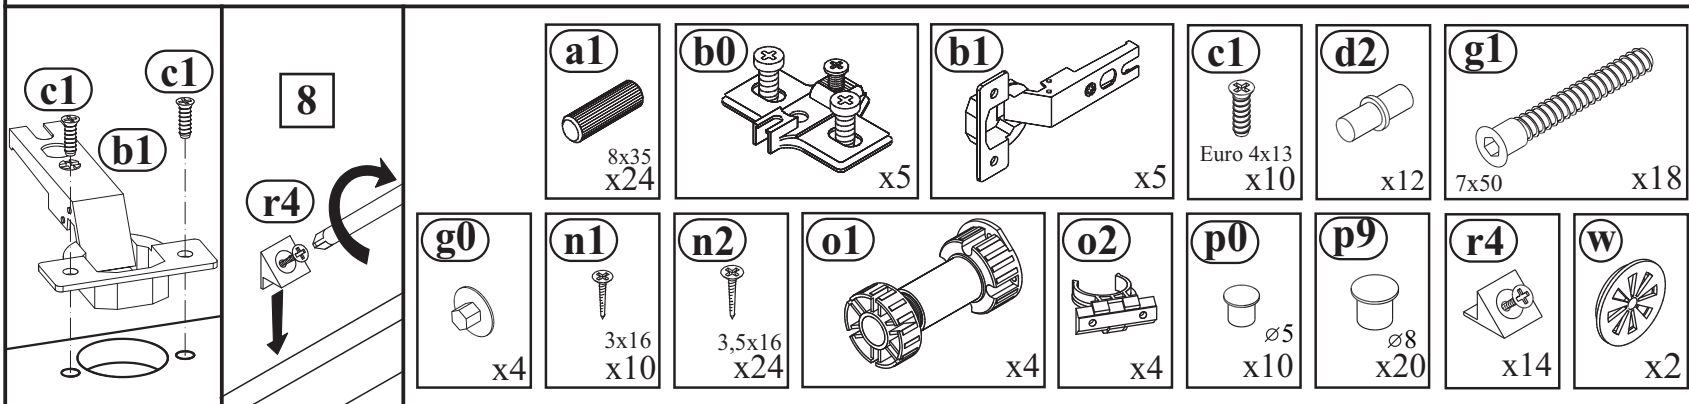

MONTAGEANLEITUNG
 ASSEMBLY INSTRUCTIONS
 INSTRUKCJA MONTAŻU
 ИНСТРУКЦИЯ СБОРКИ
 KÜCHEN SCHRÄNKE
 KITCHEN CABINET
 SZAFKI KUCHENNE
 КУХОННЫЙ ШКАФЪ

FOX

TYPE:L TYPE:R
 D14DP

ST fabryka mebli LPLYT®

EXTOM
 MEBLE