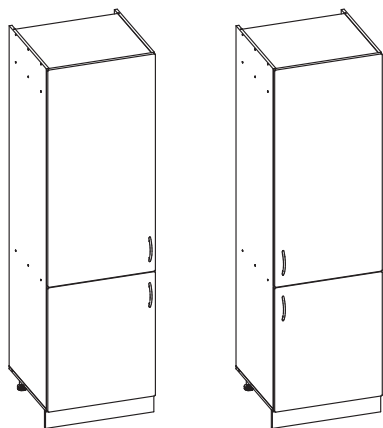

MONTAGEANLEITUNG
 ASSEMBLY INSTRUCTIONS
 INSTRUKCJA MONTAŻU
 ИНСТРУКЦИЯ СБОРКИ
 KÜCHEN SCHRÄNKE
 KITCHEN CABINET
 SZAFKI KUCHENNE
 КУХОННЫЙ ШКАФЪ

FOX

TYPE:L TYPE:R
 D14DP

ST fabryka mebli LPLYT®

EXTOM
 MEBLE

TYPE:L

TYPE:R

FOX GOLD

FOX BRONZE

FOX SILVER, SILVER+
FOX SILVER LUX,
FOX PLATINUM, PLATINIUM+

Klotz, Block, Griff, Handle,
Клосок, Кубик, Uchwyt, Ручка

8

3