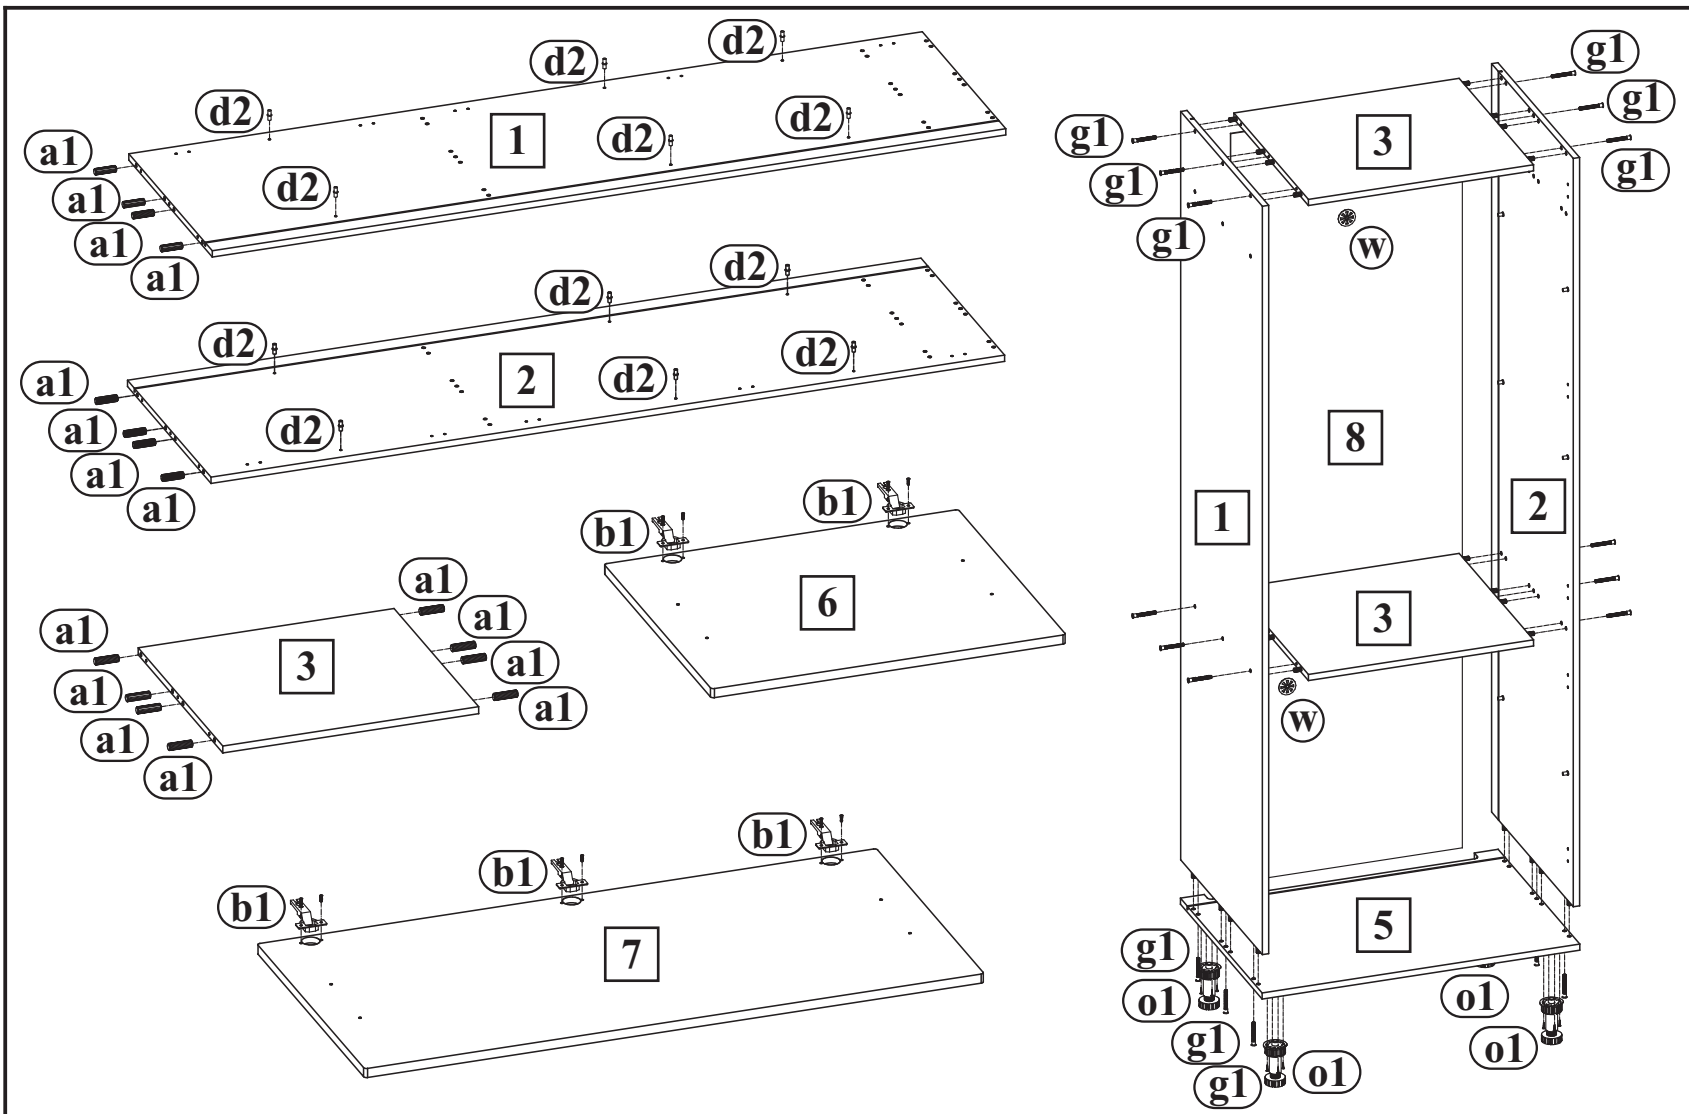

MONTAGEANLEITUNG
 ASSEMBLY INSTRUCTIONS
 INSTRUKCJA MONTAŻU
 ИНСТРУКЦИЯ СБОРКИ
 KÜCHEN SCHRÄNKE
 KITCHEN CABINET
 SZAFKI KUCHENNE
 КУХОННЫЙ ШКАФЪ

FOX

TYPE:L TYPE:R
 D14DP

ST fabryka mebli LPLYT®

EXTOM
 MEBLE

TYPE:L

TYPE:R

FOX GOLD

FOX BRONZE

FOX SILVER, SILVER+
FOX SILVER LUX,
FOX PLATINUM, PLATINIUM+

Klotz, Block, Griff, Handle,
Клосок, Кубик, Uchwyt, Ручка

8

3