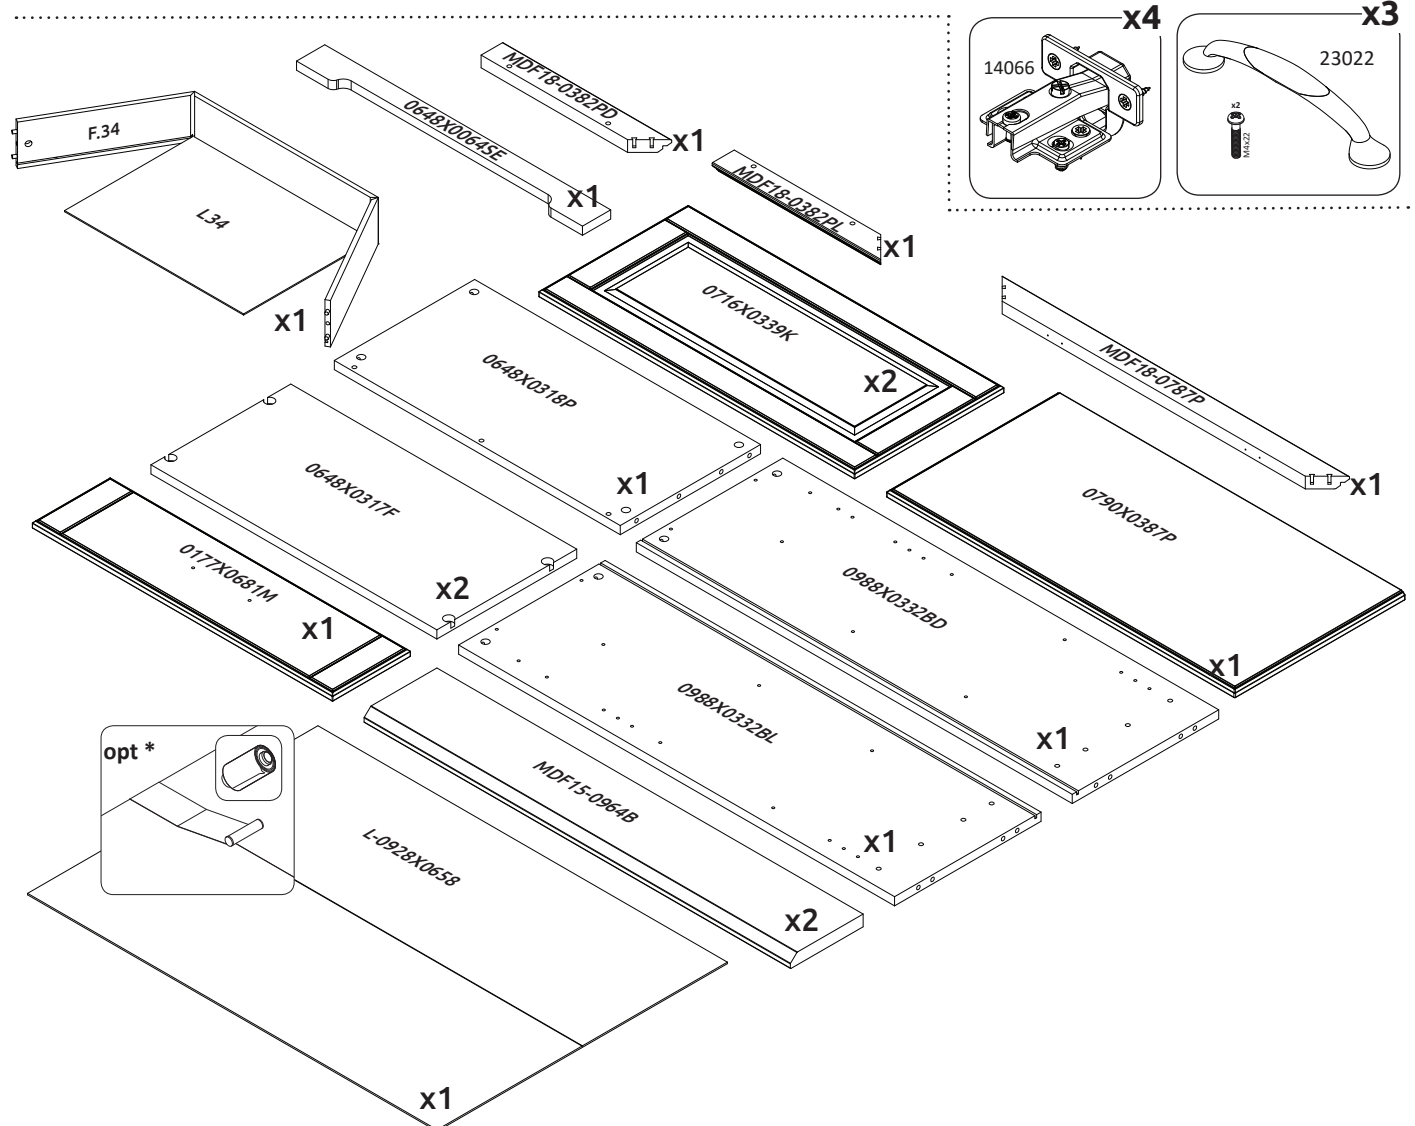

EG-CPL21
 LHW - 790x1007x387
 41704 12.08.2019

1

2

3

4

5

6

7

8

13

14

19

20

21

21