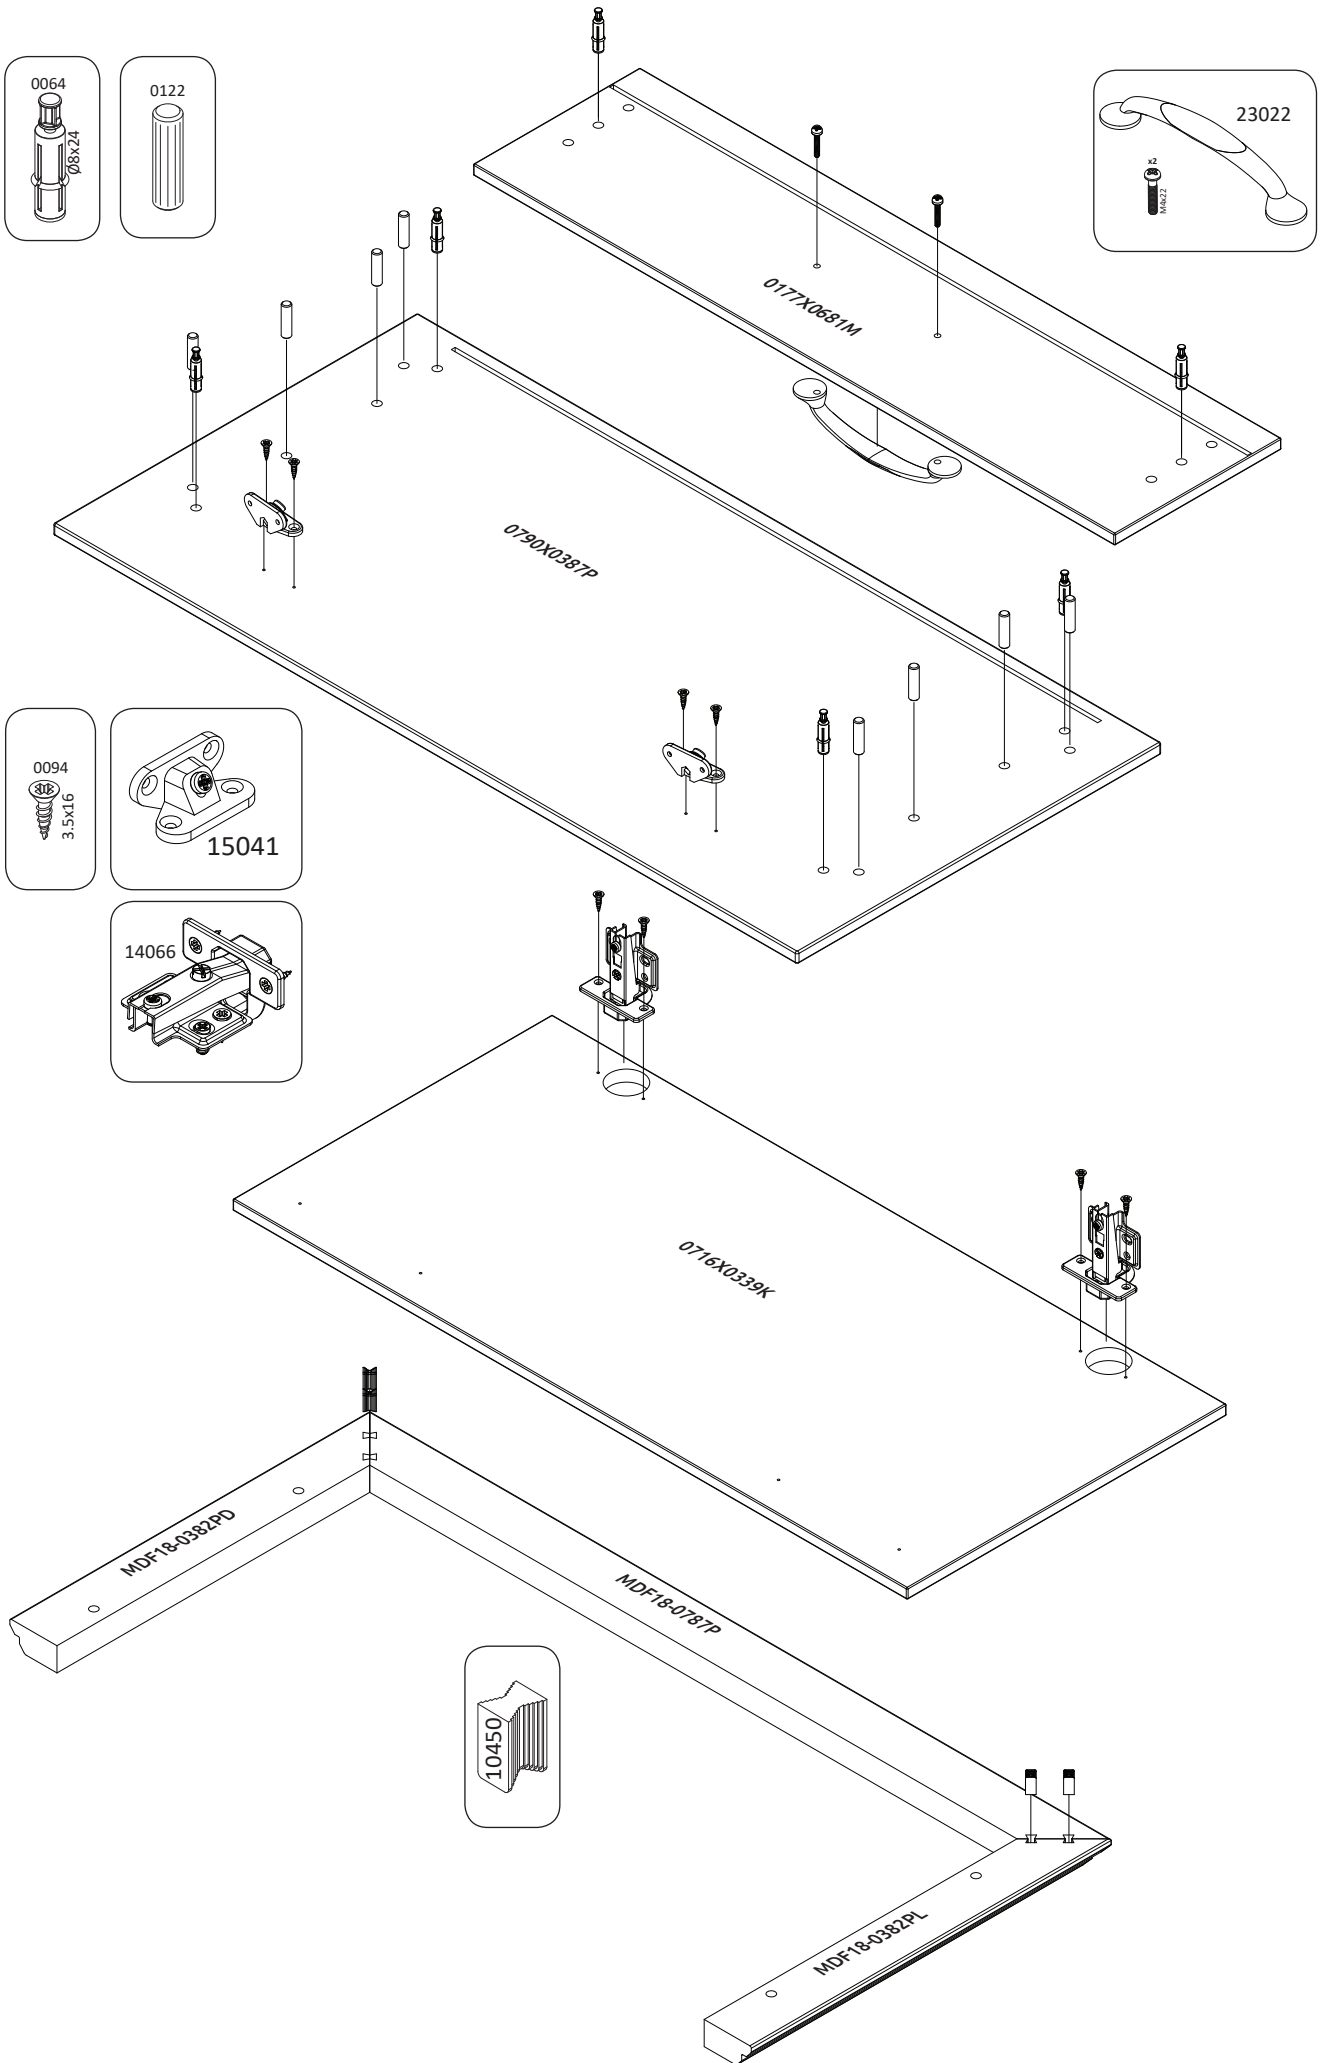

EG-CPL21
 LHW - 790x1007x387
 41704 12.08.2019

1

2

3

4

5

6

7

8

13

14

19

20

21

21