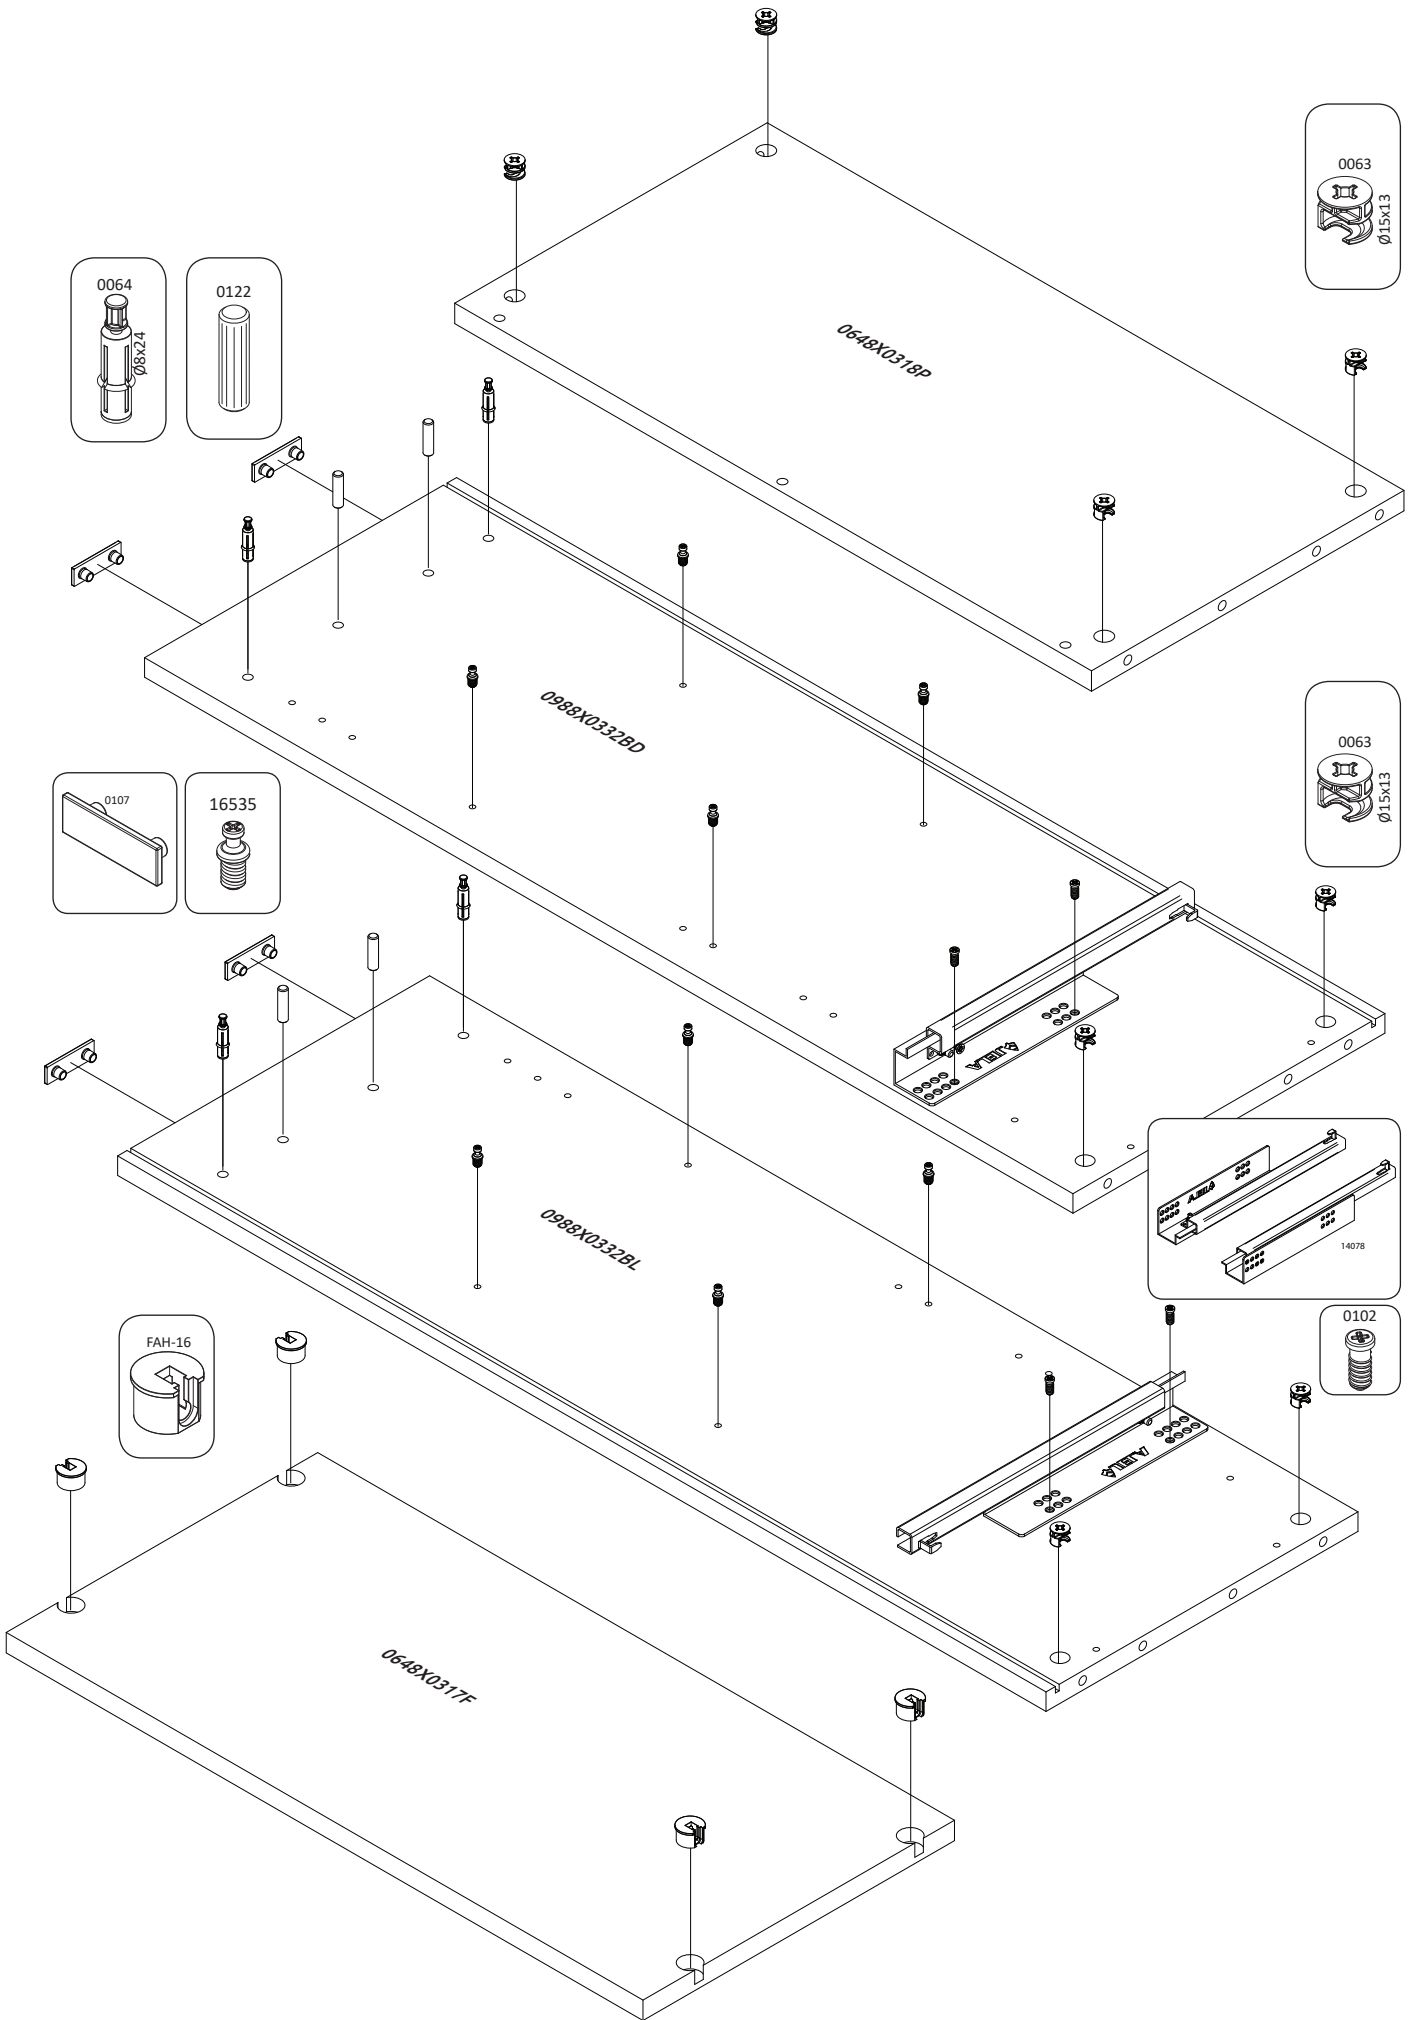

EG-CPL21
 LHW - 790x1007x387
 41704 12.08.2019

1

2

3

4

5

6

7

8

13

14

19

20

21

21