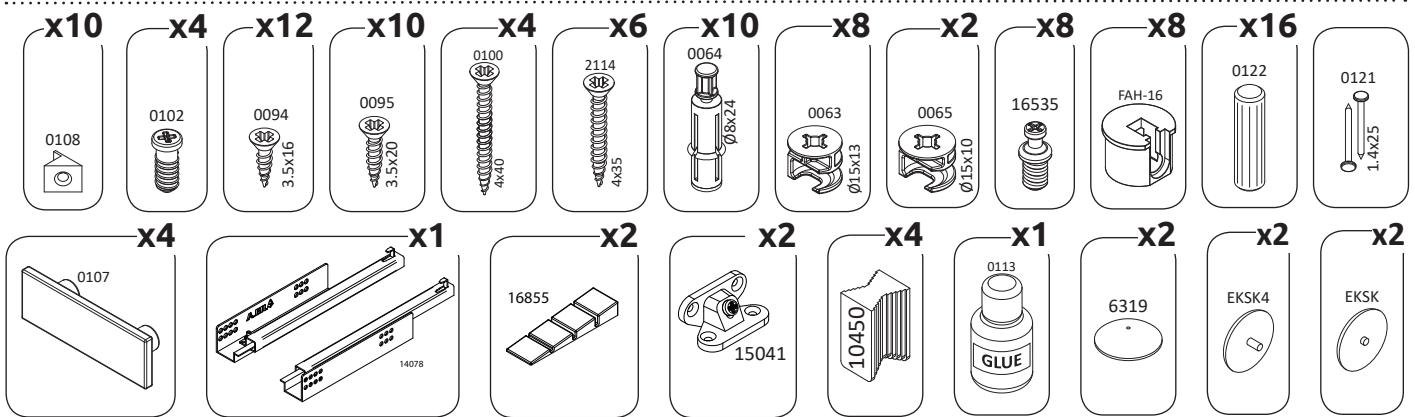

EG-CPL21
 LHW - 790x1007x387
 41704 12.08.2019

1

2

3

4

5

6

7