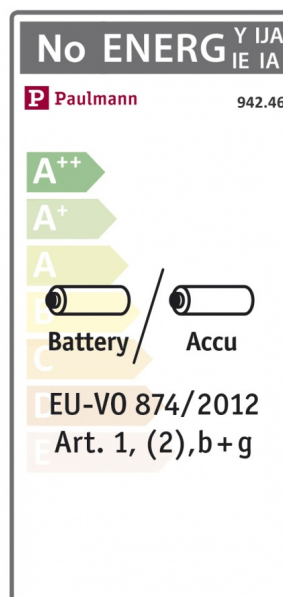

Artikelnummer:
94246

EAN-Nummer:
4000870942468

Name

Outdoor Solar Wandleuchte Ryse IP44 3000K 100lm Bewegungsmelder Anthrazit

Hersteller
Paulmann

Kaufmännische Daten

Garantie 5 Jahre

Technische Daten

Anzahl Brennstellen 1
aufgenommene Leistung 1,2 W
Batterietyp 1x18650 Akku/3,7V
Bestückung incl. 1x1,2 W
Dimmbar Nein
Farbe Anthrazit
Farbtemperatur 3.000 K
Gewicht brutto 388 g
Gewicht netto 284 g
Lebensdauer 30.000 h
Inklusive Leuchtmittel ✓
Material Kunststoff
Montageort Empfehlung Wandmontage
Solar ✓

LED

Leuchtmitteldaten

Nennlichtstrom 30 lm
Lichtstrom LED-Modul 145 lm
Lichtstrom LED-Modul 360° 145 lm
Entspricht Glühlampe 10 W
Zündzeit < 0,0 s

Abmessungen

Abmessung (Höhe x Breite x Tiefe) 41 x 154 x 147 mm
Breite 154 mm
Höhe 41 mm
Tiefe 147 mm

Texte

Katalogname Solar Ryse

Kaufmännische Daten II

Zolltarifnummer 94054039900
Ursprungsland CN
Verpackungseinheit SAP 1
Verpackungsmaße BxHxL 17,2 x 18 x 6,4 cm

Paulmann

Safety Instructions

7,10

Info