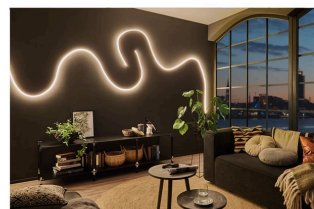

Anzahl Brennstellen	nv
aufgenommene Leistung	23 W
Bestückung	incl. 1x21 W
Dimmbar	Ja
Farbe	Weiß
Farbtemperatur	2.700 K
Gewicht brutto	429 g
Gewicht netto	334 g
Lebensdauer	20.000 h
Inklusive Leuchtmittel	✓
Material	Kunststoff
Scheinleistung	55,2 VA
Spannung	230/24 V
Trafoleistung	24 VA