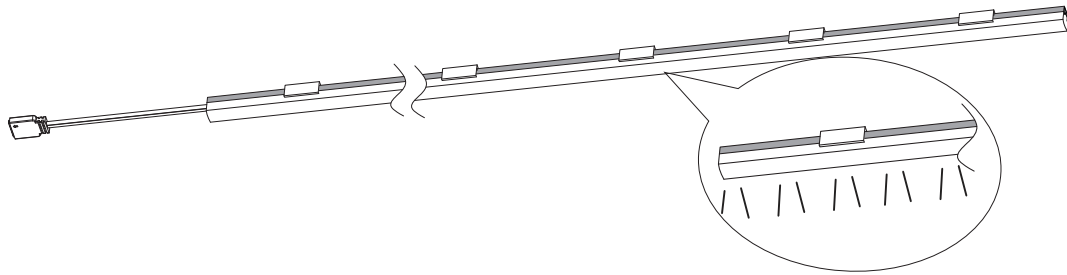

A1 A2

Safety Instructions
Nr. 7, 10