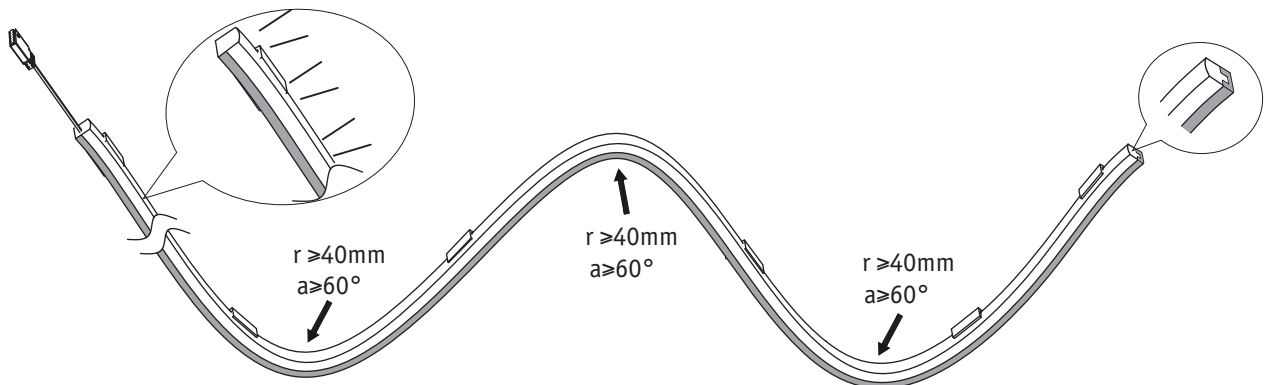

Leuchtmitteldaten

Nennlichtstrom	1.125 lm
Lichtstrom LED-Modul	1500 lm
Lichtstrom LED-Modul 360°	1500 lm
Scheinleistung	55,2 VA
Entspricht Glühlampe	99 W
Zündzeit <	0,0 s

Abmessungen

Abmessung (Höhe x Breite x Tiefe)	10 x x 10 mm
Länge	1.5 m
Höhe	10 mm
Tiefe	10 mm

A1 A2

Safety Instructions
Nr. 7, 10

A1 A2

Safety Instructions
Nr. 7, 10

IP20

IP44

IP67

Off

On

On

Mark the cutting edge on the backside

Off

Cutable every 3,3cm

IP20

On