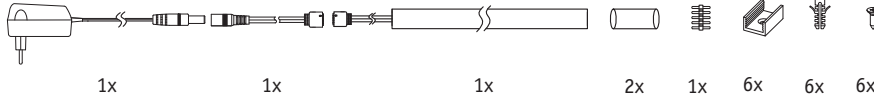

Safety Instructions

1, 2, 3, 4, 7, 9, 11, 12, 13, 14, 16, 17, 18, 19, 21, 33, 34

Info

www.paulmann.com

Paulmann Licht GmbH
Quezinger Feld 2
31832 Springe
Germany

www.paulmann.com

Art.-Nr. : 709.62

(+326)PPN 11/18