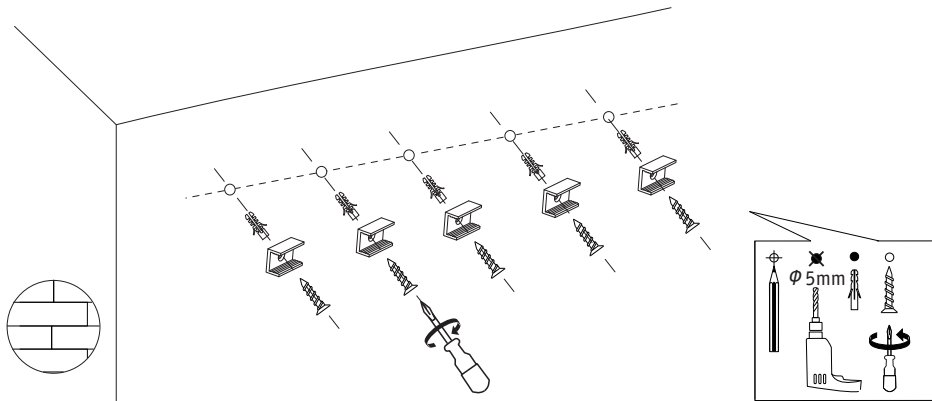

A1 A2

Safety Instructions
Nr. 7, 10