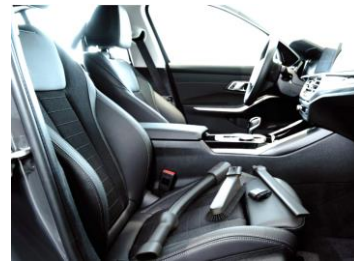

Home & Car Kit AKIT19

1 lange Fugendüse (30cm), 1 flexibler Saugschlauch (58-120cm), 1 Möbelsoftbürste, 1 Staubbürstenaufsatz

PNC 900923094 - EAN 7319599036332
UVP 39,99€ - VE 2

PERFORMANCE:

Akkutyp: 25,2 V - Lithium HD Power – 2100 mAh
Leistungsstufen: 3
Max. Akku-Laufzeit:

ECO-Stufe: 55 Minuten
Normal-Stufe: 25 Minuten
Power-Stufe: 15 Minuten

Reinigbare Fläche: bis zu 165 m².
Ladezeit: 4 Std.
Betriebsgeräusch: 76 dB(A)

KOMFORT:

2in1 Funktion: ja
Parkfunktion: Freistehend
Staubbehältervolumen: 350 ml
Bodendüse: Wechselbare Elektroaugbürste mit Frontlicht und neuartiger BrushRollClean-Funktion
Handteil: Ergonomisch ausbalanciertes Handteil mit wertigem Handgriff in Kunstlederoptik und leicht entleerbarem Staubbehälter

Filtration: 5stufig
Filter: Feinstaubfilter

EXTRAS:

Zusatzdüsen: Animal Care Elektroaugbürste
Möbel-Softbürste
Zubehör: Ladestation, Fugendüse, integrierte Möbelbürste

Farbe: Shale Grey Metallic

PNC: 900 277 370

EAN: 7332543667772

Gerätgewicht, betriebsbereit: 2,8 kg

VE: 1

PE: 18

UVP: 499,95 €