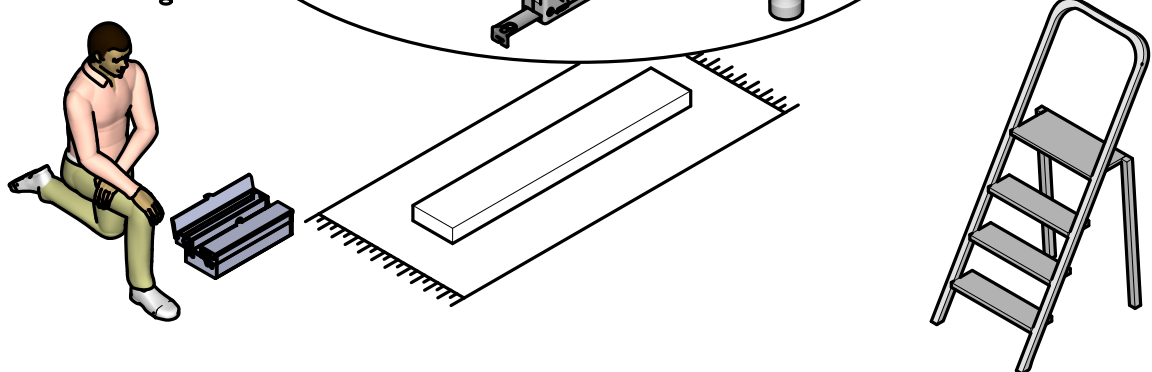

تعليقات التركيب (ع)

Max
7 Kg
15.4 Lbs

Max
3 Kg
6.6 Lbs

Max
21 Kg
46.3 Lbs

 **Fabriqué en France**
Made in France

S.A. Meubles DEMEYERE - 178-184 rue de la Prévôté
59840 Pérenchies - FRANCE

181207

Donnez ou recyclez vos meubles.
Association
ou
Magasin
ou
Déchèterie
<https://quefairedesdechets.fr>