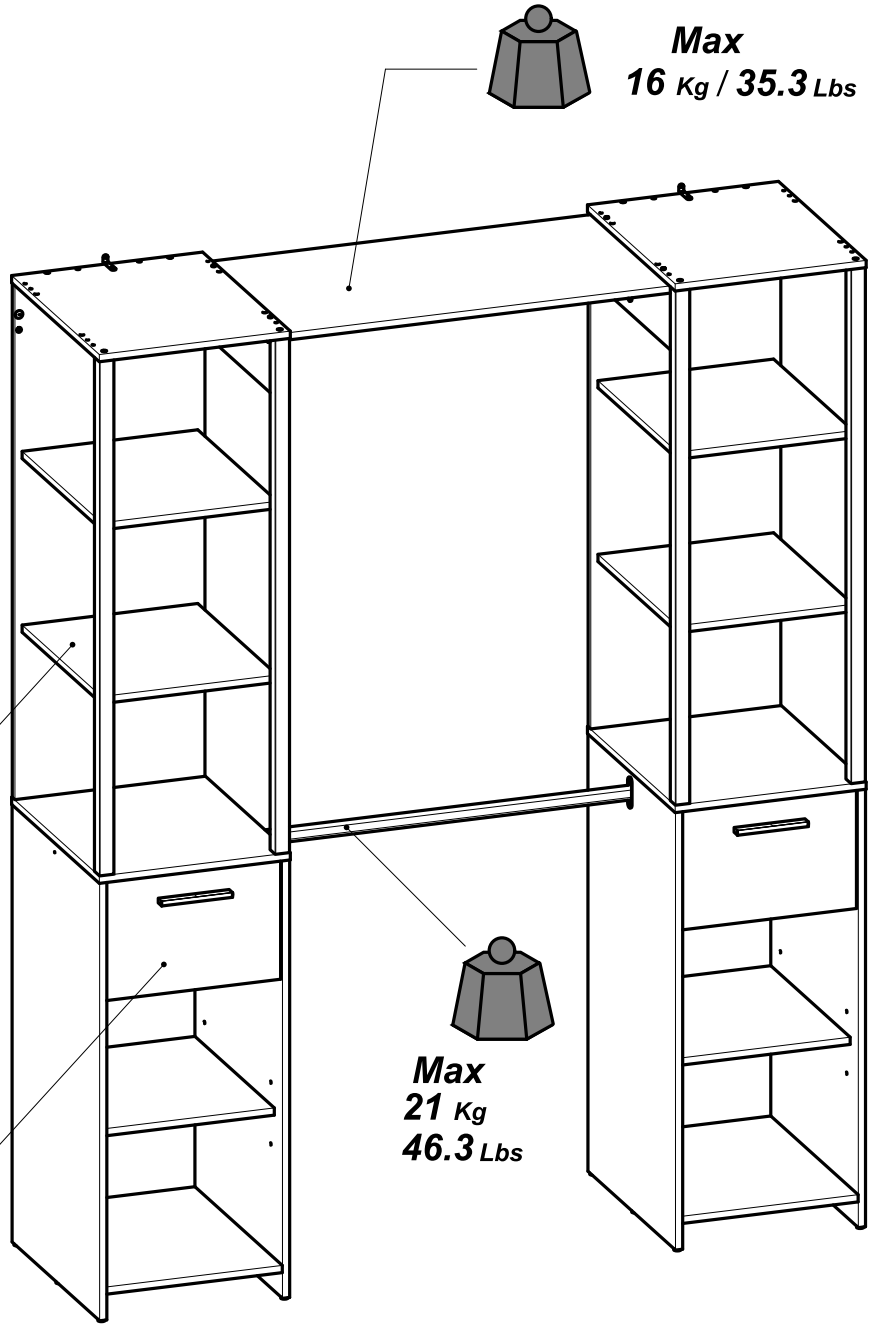

تعليقات التركيب (ع)

Max
7 Kg
15.4 Lbs

Max
3 Kg
6.6 Lbs

Max
21 Kg
46.3 Lbs

 **Fabriqué en France**
Made in France

S.A. Meubles DEMEYERE - 178-184 rue de la Prévôté
59840 Pérenchies - FRANCE

181207

Donnez ou recyclez vos meubles.
Association
ou
Magasin
ou
Déchèterie
<https://quefairedesdechets.fr>

A x1

B x2

C x8

D x16

E x28

8x30mm
5/16" x 1 3/16"

F x8

4x30mm
5/32" x 1 3/16"