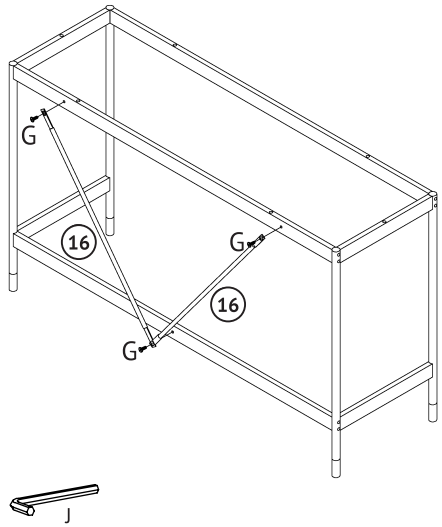

**Aufbauanleitung  
für  
Konsolentisch**

**98582**

Nr.	Form	Anzahl
A		14
B		14
C	 8x30mm	6
D	 7x40mm	12
E	 6x50mm	4
F	 6x40mm	12
G	 6x15mm	3
H	 6x48mm	6
J		1
K		4
L		2
M	 3,5x12mm	8

Nr.	Form	Anzahl
N	 4x18mm	2
O	 3,5x35mm	4
P		1
Q	 4x35mm	2
R		2
S	 3,5x12mm	4
T		2

	
<b>30 Minuten</b>	<b>Nicht enthalten</b>
	
<b>2 Personen</b>	

Nr.	Form	Anzahl
1		1
2		1
3		1
4		1
5		1
6		1
7		1
8		1

Nr.	Form	Anzahl
9		1
10		1
11		1
12		2
13		1
14		1
15		1
16		2
17		4

1

2

**7** Bitte bringen Sie zuerst Nr. 17 an und befestigen Sie danach die Schrauben E und K.

**8**

**9**

**10**

11

14

12

15

13