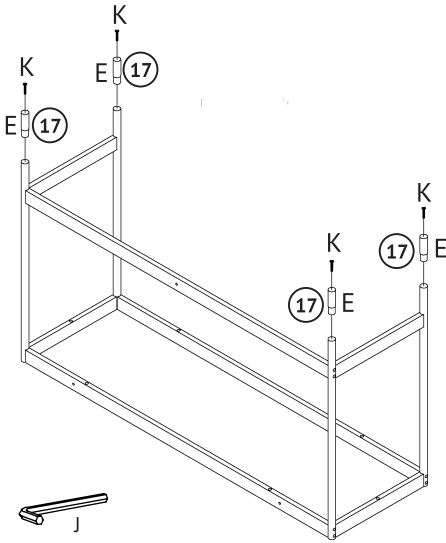

**Aufbauanleitung  
für  
Konsolentisch**

**98582**

Nr.	Form	Anzahl
A		14
B		14
C	 8x30mm	6
D	 7x40mm	12
E	 6x50mm	4
F	 6x40mm	12
G	 6x15mm	3
H	 6x48mm	6
J		1
K		4
L		2
M	 3,5x12mm	8

Nr.	Form	Anzahl
N	 4x18mm	2
O	 3,5x35mm	4
P		1
Q	 4x35mm	2
R		2
S	 3,5x12mm	4
T		2

	
<b>30 Minuten</b>	<b>Nicht enthalten</b>
	
<b>2 Personen</b>	

Nr.	Form	Anzahl
1		1
2		1
3		1
4		1
5		1
6		1
7		1
8		1

Nr.	Form	Anzahl
9		1
10		1
11		1
12		2
13		1
14		1
15		1
16		2
17		4

1

2

**7** Bitte bringen Sie zuerst Nr. 17 an und befestigen Sie danach die Schrauben E und K.

**8**

**9**

**10**

11

14

12

15

13