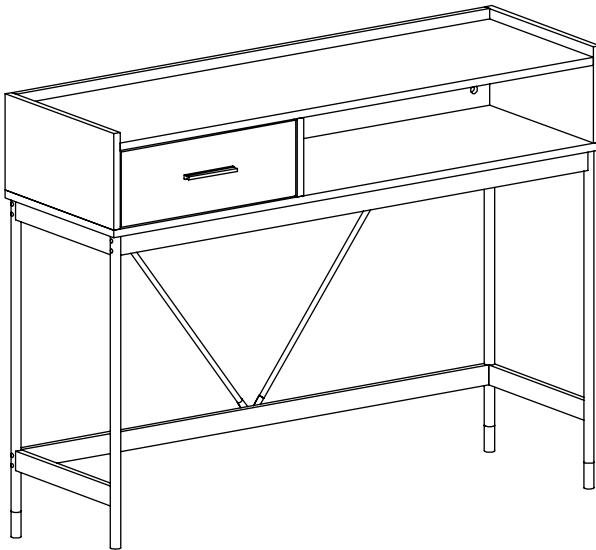

**Aufbauanleitung  
für  
Konsolentisch**

**98582**

Nr.	Form	Anzahl
A		14
B		14
C	 8x30mm	6
D	 7x40mm	12
E	 6x50mm	4
F	 6x40mm	12
G	 6x15mm	3
H	 6x48mm	6
J		1
K		4
L		2
M	 3,5x12mm	8

Nr.	Form	Anzahl
N	 4x18mm	2
O	 3,5x35mm	4
P		1
Q	 4x35mm	2
R		2
S	 3,5x12mm	4
T		2

	
<b>30 Minuten</b>	<b>Nicht enthalten</b>
	
<b>2 Personen</b>	

Nr.	Form	Anzahl
1		1
2		1
3		1
4		1
5		1
6		1
7		1
8		1

Nr.	Form	Anzahl
9		1
10		1
11		1
12		2
13		1
14		1
15		1
16		2
17		4

1

2

**7** Bitte bringen Sie zuerst Nr. 17 an und befestigen Sie danach die Schrauben E und K.