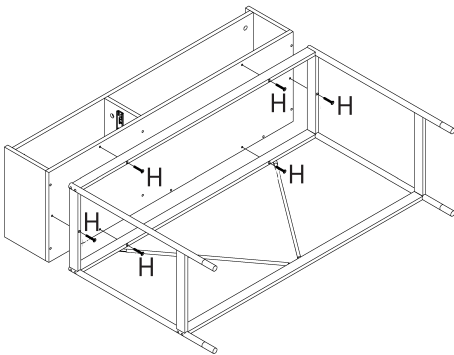

**Aufbauanleitung  
für  
Konsolentisch**

**98582**

Nr.	Form	Anzahl
A		14
B		14
C	 8x30mm	6
D	 7x40mm	12
E	 6x50mm	4
F	 6x40mm	12
G	 6x15mm	3
H	 6x48mm	6
J		1
K		4
L		2
M	 3,5x12mm	8

Nr.	Form	Anzahl
N	 4x18mm	2
O	 3,5x35mm	4
P		1
Q	 4x35mm	2
R		2
S	 3,5x12mm	4
T		2

	
<b>30 Minuten</b>	<b>Nicht enthalten</b>
	
<b>2 Personen</b>	

Nr.	Form	Anzahl
1		1
2		1
3		1
4		1
5		1
6		1
7		1
8		1

Nr.	Form	Anzahl
9		1
10		1
11		1
12		2
13		1
14		1
15		1
16		2
17		4

1

2

**7** Bitte bringen Sie zuerst Nr. 17 an und befestigen Sie danach die Schrauben E und K.

**8**

**9**

**10**

11

14

12

15

13