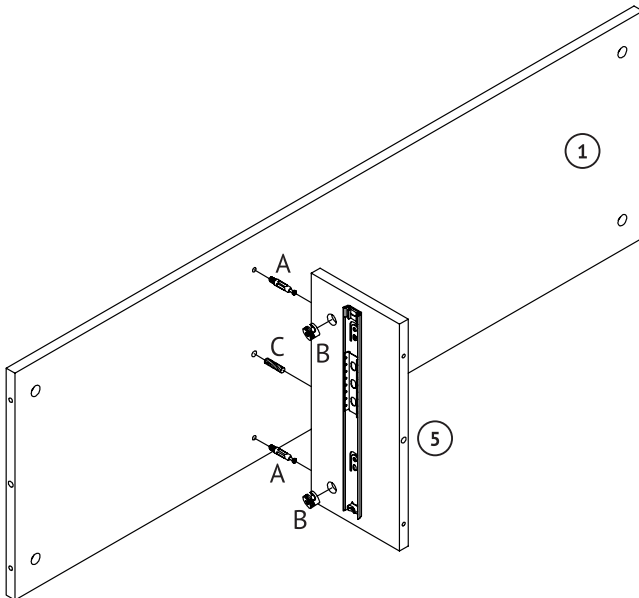

**Aufbauanleitung  
für  
Konsolentisch**

**98582**

Nr.	Form	Anzahl
A		14
B		14
C	 8x30mm	6
D	 7x40mm	12
E	 6x50mm	4
F	 6x40mm	12
G	 6x15mm	3
H	 6x48mm	6
J		1
K		4
L		2
M	 3,5x12mm	8

Nr.	Form	Anzahl
N	 4x18mm	2
O	 3,5x35mm	4
P		1
Q	 4x35mm	2
R		2
S	 3,5x12mm	4
T		2

	
<b>30 Minuten</b>	<b>Nicht enthalten</b>
	
<b>2 Personen</b>	

Nr.	Form	Anzahl
1		1
2		1
3		1
4		1
5		1
6		1
7		1
8		1

Nr.	Form	Anzahl
9		1
10		1
11		1
12		2
13		1
14		1
15		1
16		2
17		4

1

2

**7** Bitte bringen Sie zuerst Nr. 17 an und befestigen Sie danach die Schrauben E und K.

**8**

**9**

**10**

11

14

12

15

13