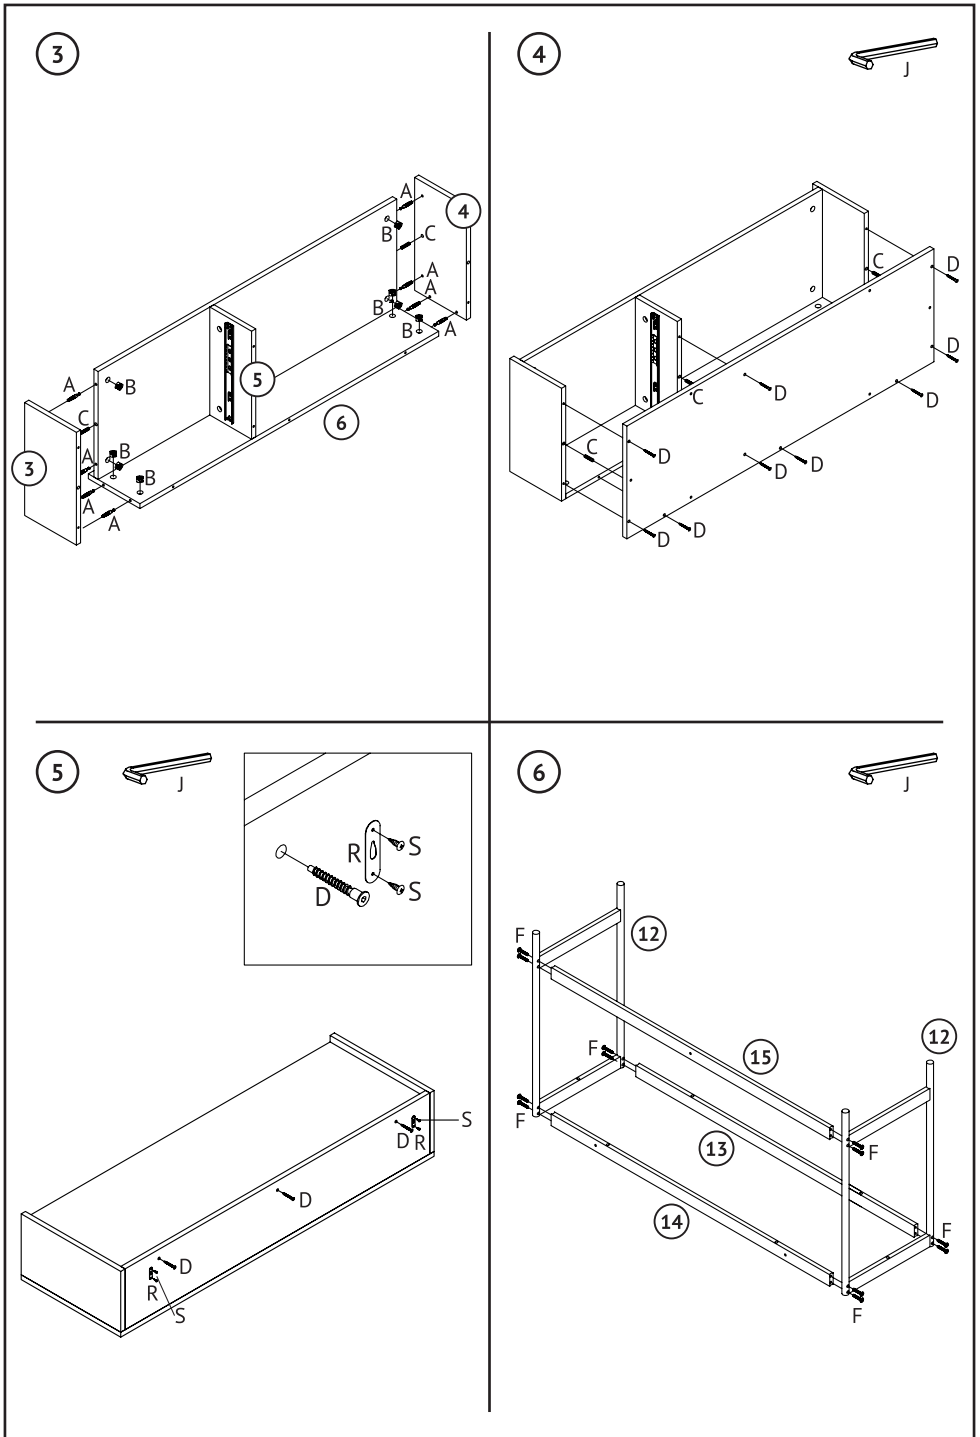

**Aufbauanleitung  
für  
Konsolentisch**

**98582**

Nr.	Form	Anzahl
A		14
B		14
C	 8x30mm	6
D	 7x40mm	12
E	 6x50mm	4
F	 6x40mm	12
G	 6x15mm	3
H	 6x48mm	6
J		1
K		4
L		2
M	 3,5x12mm	8

Nr.	Form	Anzahl
N	 4x18mm	2
O	 3,5x35mm	4
P		1
Q	 4x35mm	2
R		2
S	 3,5x12mm	4
T		2

	
<b>30 Minuten</b>	<b>Nicht enthalten</b>
	
<b>2 Personen</b>	

Nr.	Form	Anzahl
1		1
2		1
3		1
4		1
5		1
6		1
7		1
8		1

Nr.	Form	Anzahl
9		1
10		1
11		1
12		2
13		1
14		1
15		1
16		2
17		4

1

2

**7** Bitte bringen Sie zuerst Nr. 17 an und befestigen Sie danach die Schrauben E und K.

**8**

**9**

**10**

11

14

12

15

13