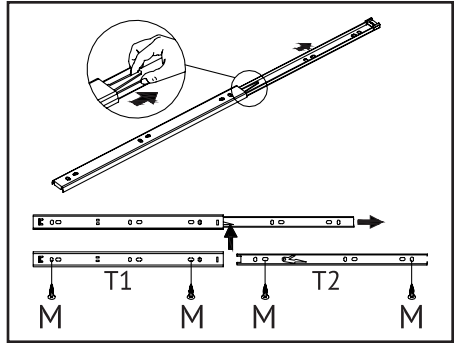

**Aufbauanleitung  
für  
Konsolentisch**

**98582**

Nr.	Form	Anzahl
A		14
B		14
C	 8x30mm	6
D	 7x40mm	12
E	 6x50mm	4
F	 6x40mm	12
G	 6x15mm	3
H	 6x48mm	6
J		1
K		4
L		2
M	 3,5x12mm	8

Nr.	Form	Anzahl
N	 4x18mm	2
O	 3,5x35mm	4
P		1
Q	 4x35mm	2
R		2
S	 3,5x12mm	4
T		2

	
<b>30 Minuten</b>	<b>Nicht enthalten</b>
	
<b>2 Personen</b>	

Nr.	Form	Anzahl
1		1
2		1
3		1
4		1
5		1
6		1
7		1
8		1

Nr.	Form	Anzahl
9		1
10		1
11		1
12		2
13		1
14		1
15		1
16		2
17		4

1

2

**7** Bitte bringen Sie zuerst Nr. 17 an und befestigen Sie danach die Schrauben E und K.