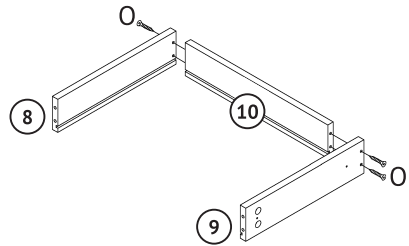

**Aufbauanleitung  
für  
Konsolentisch**

**98582**

Nr.	Form	Anzahl
A		14
B		14
C	 8x30mm	6
D	 7x40mm	12
E	 6x50mm	4
F	 6x40mm	12
G	 6x15mm	3
H	 6x48mm	6
J		1
K		4
L		2
M	 3,5x12mm	8

Nr.	Form	Anzahl
N	 4x18mm	2
O	 3,5x35mm	4
P		1
Q	 4x35mm	2
R		2
S	 3,5x12mm	4
T		2

	
<b>30 Minuten</b>	<b>Nicht enthalten</b>
	
<b>2 Personen</b>	

Nr.	Form	Anzahl
1		1
2		1
3		1
4		1
5		1
6		1
7		1
8		1

Nr.	Form	Anzahl
9		1
10		1
11		1
12		2
13		1
14		1
15		1
16		2
17		4

1

2

**7** Bitte bringen Sie zuerst Nr. 17 an und befestigen Sie danach die Schrauben E und K.

**8**

**9**

**10**

11

14

12

15

13