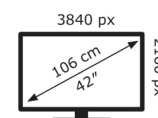

53 kWh/1000h