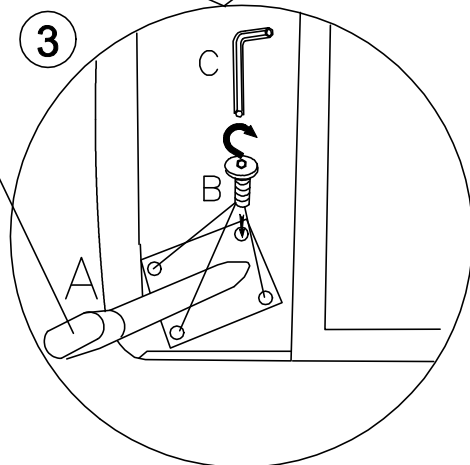

MONTÁŽNÍ NÁVOD
NÁVOD K POUŽITÍ

(A) 	(B)  M6 x 40	(C) 	(E)  ∅ 20
x 4	x 16	x 1	x 4

1

2

3

4

Service – Assistenza – Dienstverlening – Serwis – Servis – Szerviz – **Сервисная служба**

<p>(A) </p>	<p>(B)  M6 x 40</p>	<p>(C) </p>
<p>(D)</p>	<p>(E)  ∅ 20</p>	<p>(F)</p>
<p>(G)</p>	<p>(H)</p>	<p>(I)</p>
<p>(J)</p>	<p>(K)</p>	<p>(L)</p>
<p>(M)</p>	<p>(N)</p>	<p>(O)</p>
<p>(P)</p>	<p>(R)</p>	<p>(S)</p>
<p>(T)</p>	<p>(U)</p>	<p>(V)</p>
<p>(W)</p>	<p>(X)</p>	<p>(AA) </p>
<p>(AB)</p>	<p>(AC)</p>	<p>(AD) </p>