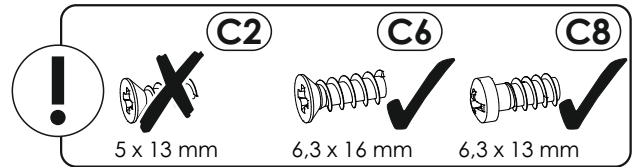

A1 8 x 35 mm x4	C6 6,3 x 16 mm x2	C8 6,3 x 13 mm x4
E1 15 x 12 mm x6	T3 L - 350 mm x1	T8T x2