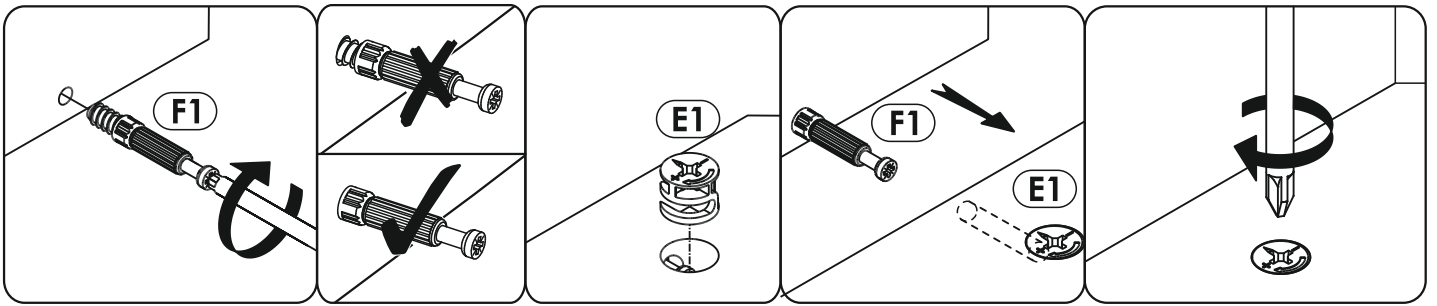

A1 8 x 35 mm x4	C6 6,3 x 16 mm x2	C8 6,3 x 13 mm x4
E1 15 x 12 mm x6	T3 L - 350 mm x1	T8T x2