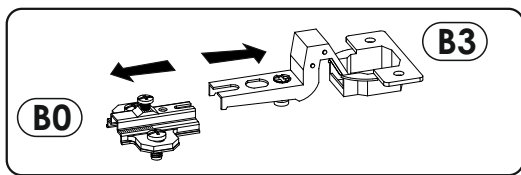

CN.

注意！本家具需要固定在墙上以免倒塌。箱子里没有安装螺钉。因为安装方式需要根据墙的类型调整。请按照您的墙类型选择合适的安装方式。

NL.

OPMERKING! De meubelen moeten permanent aan de muur worden bevestigd om te voorkomen dat de meubelen kantelen. Er zitten geen bevestigingsschroeven in het pakket, omdat het type bevestiging moet worden gekozen op basis van het type muur. Kies de juiste voor uw type muur.

version A

version B

VEEK04

A1 8 x 35 mm x38 	A3 8 x 60 mm x3 	B0 + B3  x8
C2 5 x 13 mm x20 	C6 6,3 x 16 mm x4 	C8 6,3 x 13 mm x8 
D2 x16 	E0 Ø16 x10 	E1 15 x 12 mm x26 
F1 6 x 34 mm x20 	F6 7 x 82 mm x3 	G1 7 x 50 mm x10 
I2 4 x 16 mm x2 	I3 3,5 x 22 mm x5 	M x1 
N1 3 x 16 mm x30 	N2 3 x 20 mm x12 	N5 3,5 x 16 mm x12 
O1 x5 	P17 x4 Ø20 	Q9 x2 
R1 x9 	R4 x12 	R6 x6 
T3 x2 L - 350 mm 	T8T x4 	Z x1 