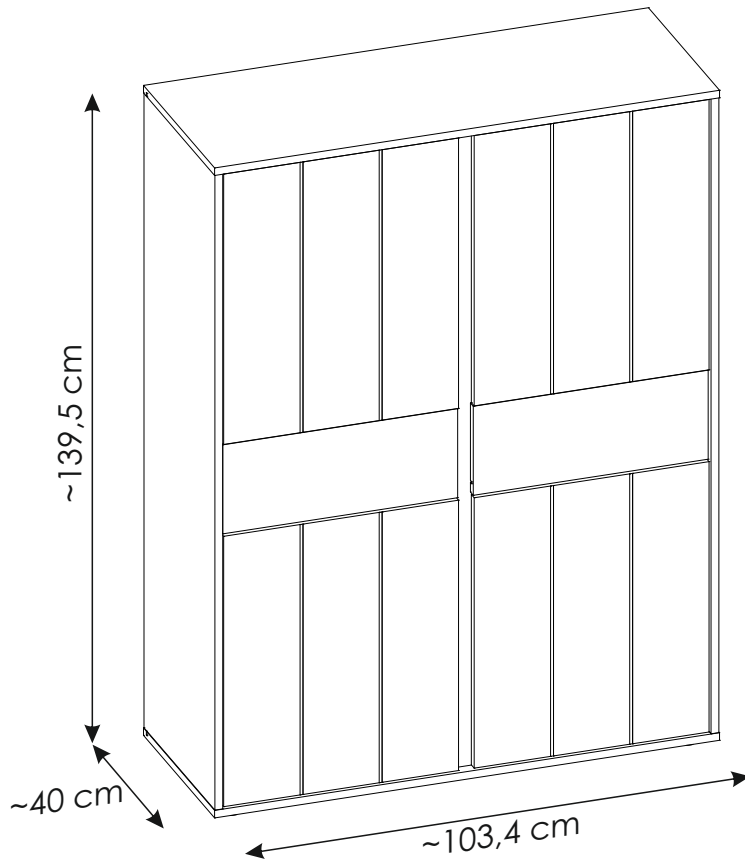

VEEK04

PL.

UWAGA! Mebel należy trwale zamocować do ściany, aby uniknąć ryzyka związanego z przewróceniem się mebla.

W paczce nie ma śrub mocujących, ponieważ rodzaj mocowania należy odpowiednio dobrać do rodzaju ściany. Dobierz właściwe do Twojego rodzaju ściany.