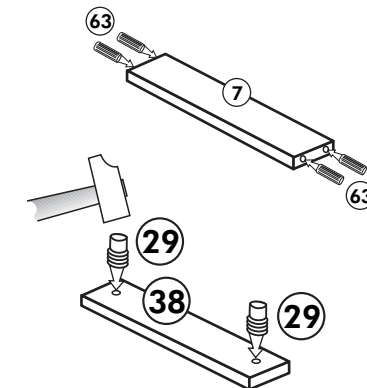

Unterschrank ohne AP

Nr. 003 Rev.00

34 4x		22 4x	
36 6x		23 4x	
39 2x		27 24x	
70 1x		26 4x	

106 4x		63 4x	
45 2x		45 2x	
42 2x		46 2x	
21 2x		60 2x	

Herdumbau ohne AP

Nr. 006 Rev.00

63		4x	8 x 30
30		2x	
29		2x	∅ 10
22		4x	
23		4x	∅ 3
106		2x	4,0 x 30
36		4x	3,5 x 15
107		2x	
70		1x	

A

B

C

Spüle-Unterschrank

Nr. 401 Rev.00

Hängeschrank

Nr. 101 Rev.00

68 2x 	23 8x
34 4x 	27 8x 3,0 x 20
28 4x Ø 10 	26 2x 4,0 x 30 M4 x 30
60 2x Ø 5 	15 1x
22 8x 	16 1x
46 2x 	69 2x
21 1x 	42 2x

Hängeschrank

Nr. 102 Rev.00

68 2x 	23 10x Ø 3
28 4x Ø 10 	27 18x 3,0 x 20
60 4x Ø 5 	26 4x 4,0 x 30 M4 x 30
22 10x 	15 1x
34 4x 	16 1x
69 2x 	42 4x
46 4x 	21 2x