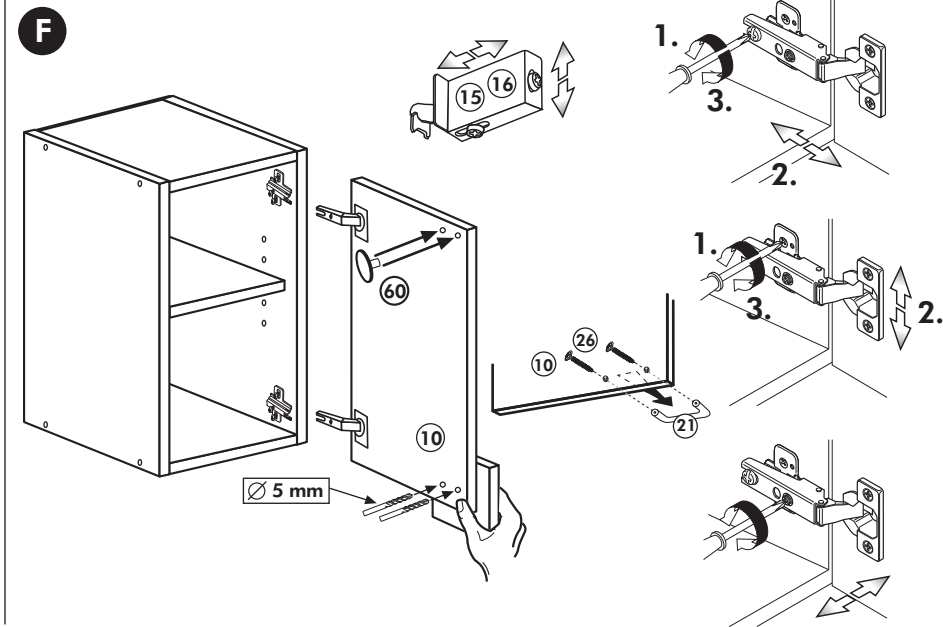

A

B

C

Spüle-Unterschrank

Nr. 401 Rev.00

Hängeschrank

Nr. 101 Rev.00

68 2x 	23 8x
34 4x 	27 8x 3,0 x 20
28 4x Ø 10 	26 2x 4,0 x 30 M4 x 30
60 2x Ø 5 	15 1x
22 8x 	16 1x
46 2x 	69 2x
21 1x 	42 2x