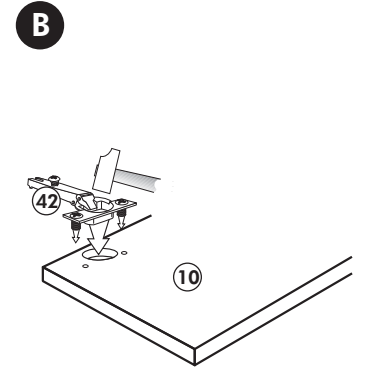

A

B

C

Spüle-Unterschrank

Nr. 401 Rev.00

Hängeschrank

Nr. 101 Rev.00

68 2x 	23 8x
34 4x 	27 8x 3,0 x 20
28 4x Ø 10 	26 2x 4,0 x 30 M4 x 30
60 2x Ø 5 	15 1x
22 8x 	16 1x
46 2x 	69 2x
21 1x 	42 2x

Hängeschrank

Nr. 102 Rev.00

68 2x 	23 10x Ø 3
28 4x Ø 10 	27 18x 3,0 x 20
60 4x Ø 5 	26 4x 4,0 x 30 M4 x 30
22 10x 	15 1x
34 4x 	16 1x
69 2x 	42 4x
46 4x 	21 2x