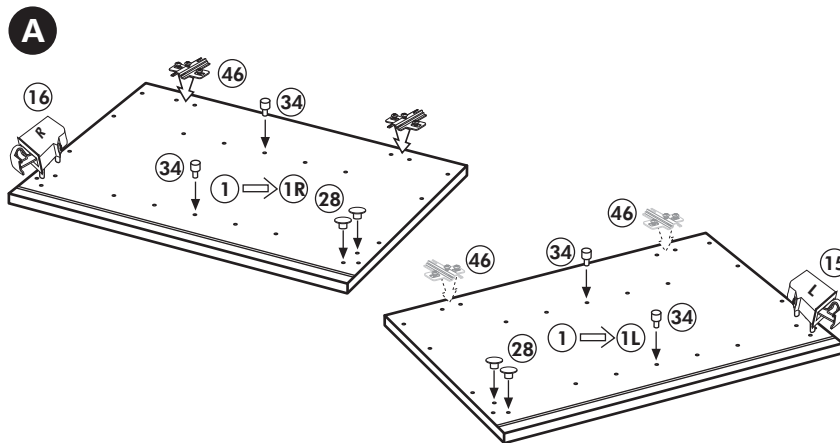

A

B

C

Spüle-Unterschrank

Nr. 401 Rev.00

Hängeschrank

Nr. 101 Rev.00

68 2x 	23 8x
34 4x 	27 8x 3,0 x 20
28 4x Ø 10 	26 2x 4,0 x 30 M4 x 30
60 2x Ø 5 	15 1x
22 8x 	16 1x
46 2x 	69 2x
21 1x 	42 2x

Hängeschrank

Nr. 102 Rev.00

68 2x 	23 10x Ø 3
28 4x Ø 10 	27 18x 3,0 x 20
60 4x Ø 5 	26 4x 4,0 x 30 M4 x 30
22 10x 	15 1x
34 4x 	16 1x
69 2x 	42 4x
46 4x 	21 2x