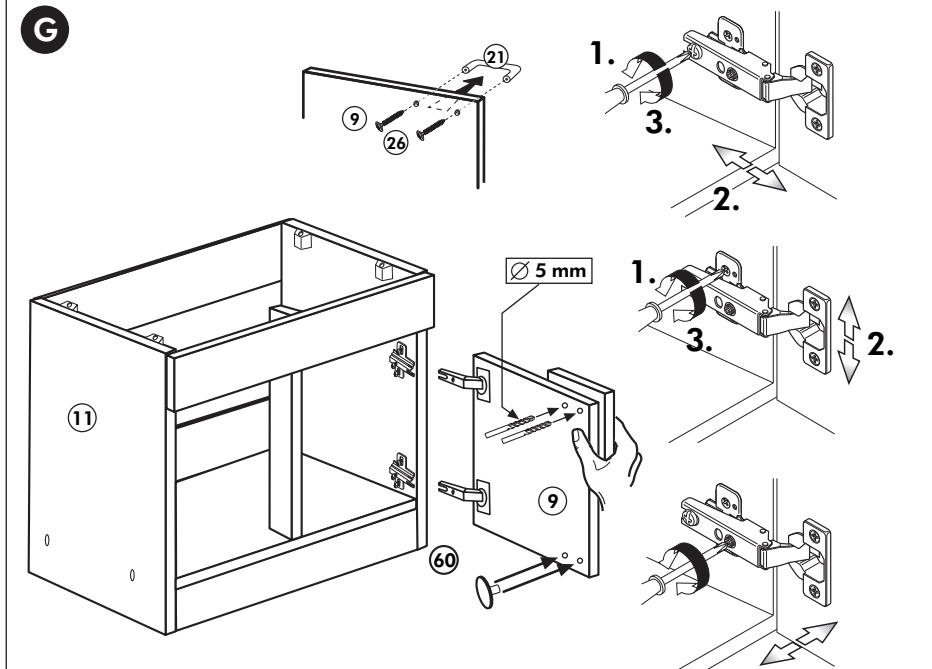

A

B

C

Spüle-Unterschrank

Nr. 401 Rev.00

Hängeschrank

Nr. 101 Rev.00

68 2x 	23 8x
34 4x 	27 8x 3,0 x 20
28 4x Ø 10 	26 2x 4,0 x 30 M4 x 30
60 2x Ø 5 	15 1x
22 8x 	16 1x
46 2x 	69 2x
21 1x 	42 2x