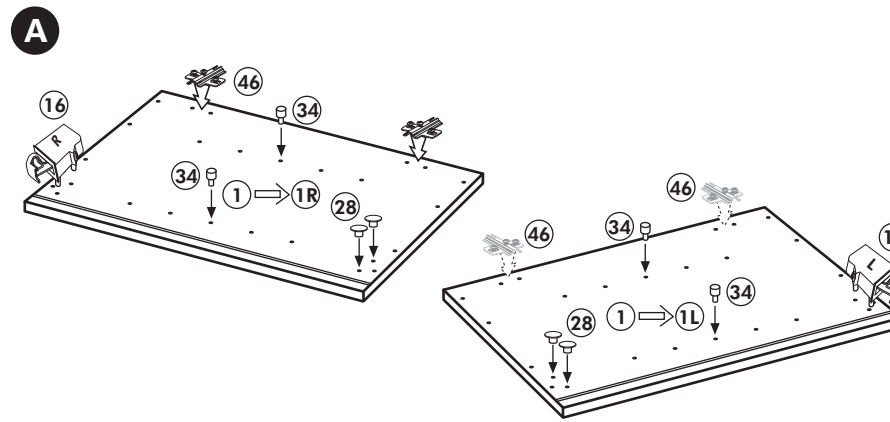

A

B

C

Spüle-Unterschrank

Nr. 401 Rev.00

Hängeschrank

Nr. 101 Rev.00

68 2x 	23 8x
34 4x 	27 8x 3,0 x 20
28 4x Ø 10 	26 2x 4,0 x 30 M4 x 30
60 2x Ø 5 	15 1x
22 8x 	16 1x
46 2x 	69 2x
21 1x 	42 2x

Hängeschrank

Nr. 102 Rev.00

68 2x 	23 10x Ø 3
28 4x Ø 10 	27 18x 3,0 x 20
60 4x Ø 5 	26 4x 4,0 x 30 M4 x 30
22 10x 	15 1x
34 4x 	16 1x
69 2x 	42 4x
46 4x 	21 2x