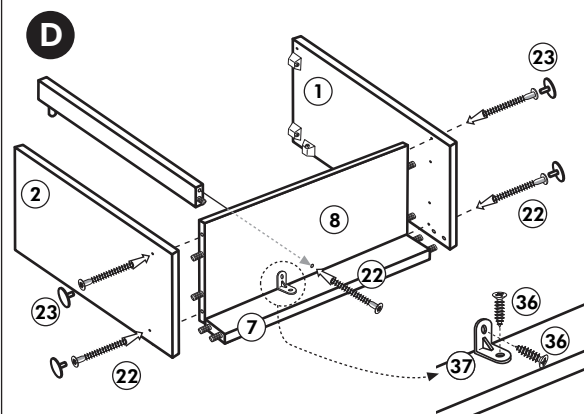

A

B

C

Spüle-Unterschrank

Nr. 401 Rev.00

Hängeschrank

Nr. 101 Rev.00

68 2x 	23 8x
34 4x 	27 8x 3,0 x 20
28 4x Ø 10 	26 2x 4,0 x 30 M4 x 30
60 2x Ø 5 	15 1x
22 8x 	16 1x
46 2x 	69 2x
21 1x 	42 2x

Hängeschrank

Nr. 102 Rev.00

68 2x 	23 10x Ø 3
28 4x Ø 10 	27 18x 3,0 x 20
60 4x Ø 5 	26 4x 4,0 x 30 M4 x 30
22 10x 	15 1x
34 4x 	16 1x
69 2x 	42 4x
46 4x 	21 2x