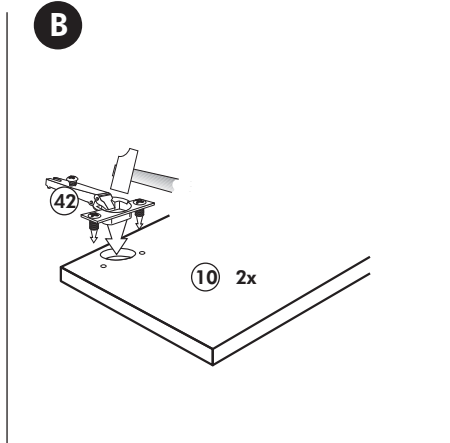

A

B

C

Spüle-Unterschrank

Nr. 401 Rev.00

Hängeschrank

Nr. 101 Rev.00

68 2x 	23 8x
34 4x 	27 8x 3,0 x 20
28 4x Ø 10 	26 2x 4,0 x 30 M4 x 30
60 2x Ø 5 	15 1x
22 8x 	16 1x
46 2x 	69 2x
21 1x 	42 2x

Hängeschrank

Nr. 102 Rev.00

68 2x 	23 10x Ø 3
28 4x Ø 10 	27 18x 3,0 x 20
60 4x Ø 5 	26 4x 4,0 x 30 M4 x 30
22 10x 	15 1x
34 4x 	16 1x
69 2x 	42 4x
46 4x 	21 2x