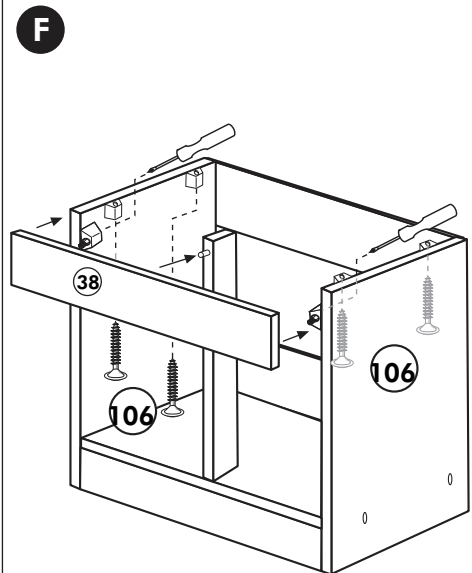

A

B

C

Spüle-Unterschrank

Nr. 401 Rev.00

Hängeschrank

Nr. 101 Rev.00

68 2x 	23 8x
34 4x 	27 8x 3,0 x 20
28 4x Ø 10 	26 2x 4,0 x 30 M4 x 30
60 2x Ø 5 	15 1x
22 8x 	16 1x
46 2x 	69 2x
21 1x 	42 2x

Hängeschrank

Nr. 102 Rev.00

68 2x 	23 10x Ø 3
28 4x Ø 10 	27 18x 3,0 x 20
60 4x Ø 5 	26 4x 4,0 x 30 M4 x 30
22 10x 	15 1x
34 4x 	16 1x
69 2x 	42 4x
46 4x 	21 2x