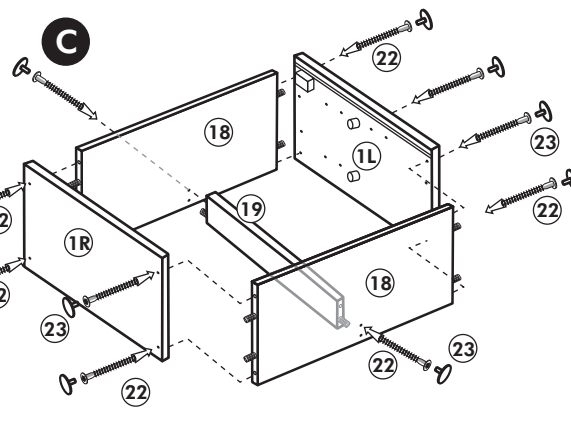

A

B

C

Spüle-Unterschrank

Nr. 401 Rev.00

Hängeschrank

Nr. 101 Rev.00

68 2x 	23 8x
34 4x 	27 8x 3,0 x 20
28 4x Ø 10 	26 2x 4,0 x 30 M4 x 30
60 2x Ø 5 	15 1x
22 8x 	16 1x
46 2x 	69 2x
21 1x 	42 2x

Hängeschrank

Nr. 102 Rev.00

68 2x 	23 10x Ø 3
28 4x Ø 10 	27 18x 3,0 x 20
60 4x Ø 5 	26 4x 4,0 x 30 M4 x 30
22 10x 	15 1x
34 4x 	16 1x
69 2x 	42 4x
46 4x 	21 2x