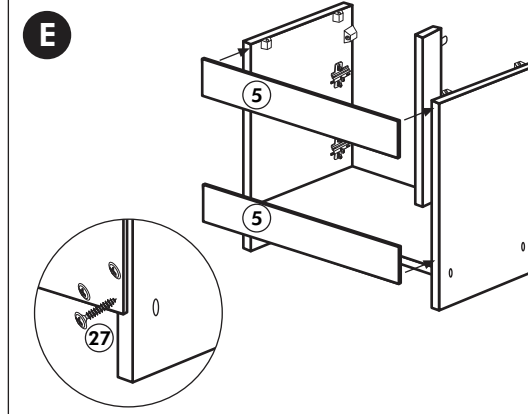

A

B

C

Spüle-Unterschrank

Nr. 401 Rev.00

Hängeschrank

Nr. 101 Rev.00

68 2x 	23 8x
34 4x 	27 8x 3,0 x 20
28 4x Ø 10 	26 2x 4,0 x 30 M4 x 30
60 2x Ø 5 	15 1x
22 8x 	16 1x
46 2x 	69 2x
21 1x 	42 2x

Hängeschrank

Nr. 102 Rev.00

68 2x 	23 10x Ø 3
28 4x Ø 10 	27 18x 3,0 x 20
60 4x Ø 5 	26 4x 4,0 x 30 M4 x 30
22 10x 	15 1x
34 4x 	16 1x
69 2x 	42 4x
46 4x 	21 2x