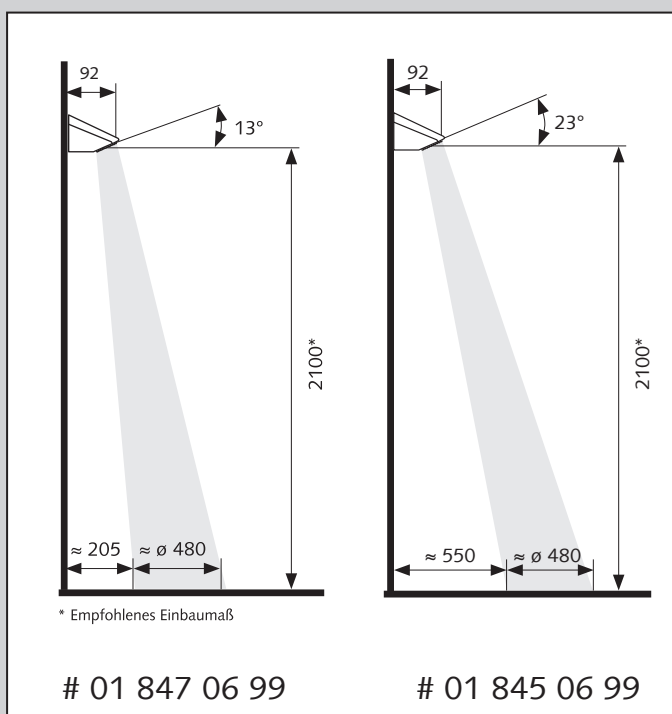

# SCHELL Duschkopf COMFORT

- ⓓ Montage- und Installationsanleitung
- ⓖᔡ Assembly and installation instructions
- Ⓝᓗ Montage- en installatiehandleiding
- ⓕ Manuel de montage et d'installation
- ⓔ Instrucciones de montaje e instalación
- ⓖ Instruções de montagem e de instalação
- ⓓ Istruzioni per il montaggio e l'installazione
- Ⓒᔡ Montážní návod
- ⓖᓗ Instrukcja montazu i eksploatacji
- ⓗᓗ Szerelési és beépítési útmutató
- ⓓᓗ Asamblare si instructiuni de instalare
- ⓓᓗ Руководство по монтажу