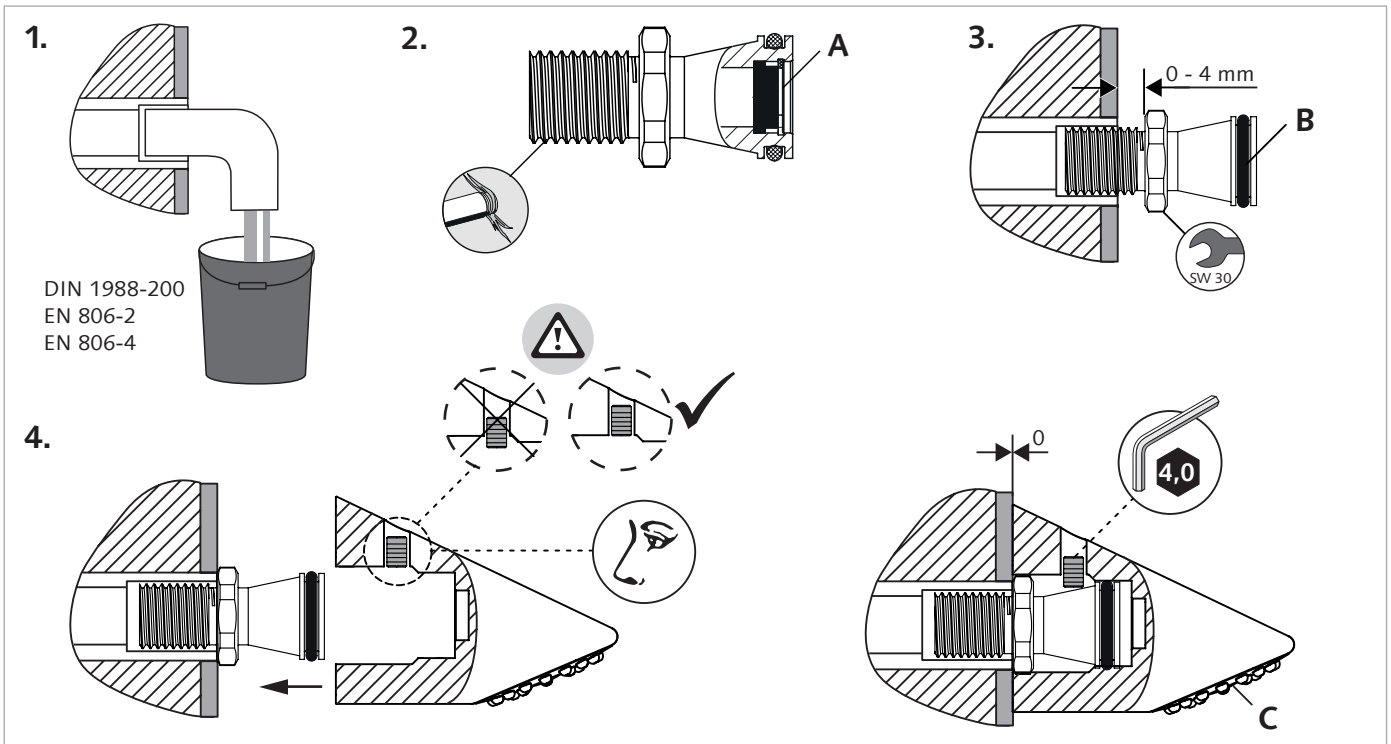

(D) Montage
(GB) Assembly
(NL) Montage
(F) Montage

(E) Montaje
(P) Montagem
(I) Montaggio
(CZ) Montáž

(PL) Montaż
(HU) Szerelés
(RO) Montajul
(RUS) Монтаж

- (D) Es gelten die SCHELL "Allgemeinen Installationsbedingungen" unter www.schell.eu
- (GB) The SCHELL "General installation conditions" at www.schell.eu apply
- (NL) De "Algemene installatievoorwaarden" van SCHELL onder www.schell.eu gelden
- (F) Les « conditions générales d'installation » reprises à l'adresse www.schell.eu
- (E) Por lo demás se deberán tener en cuenta las "Condiciones generales de instalación de SCHELL." www.schell.eu
- (P) Por fim são válidas as „Condições gerais de instalação da SCHELL.” em www.schell.eu
- (I) Sono inoltre validi i "Requisiti di installazione generali" SCHELL riportati su www.schell.eu
- (CZ) Ve všech ostatním je třeba postupovat podle montážních návodu či rmy Schell uvedených na www.schell.eu
- (PL) Obowiązują „Ogólne warunki instalacji” SCHELL dostępne pod adresem: www.schell.eu
- (HU) A www.schell.eu címen található SCHELL „Általános szerelési feltételek” érvényesek
- (RO) Sunt valabile „Condițiile generale de instalare” SCHELL de la adresa web www.schell.eu
- (RUS) Соблюдать „Общие условия осуществления установок” фирмы SCHELL, приведенные на www.schell.eu