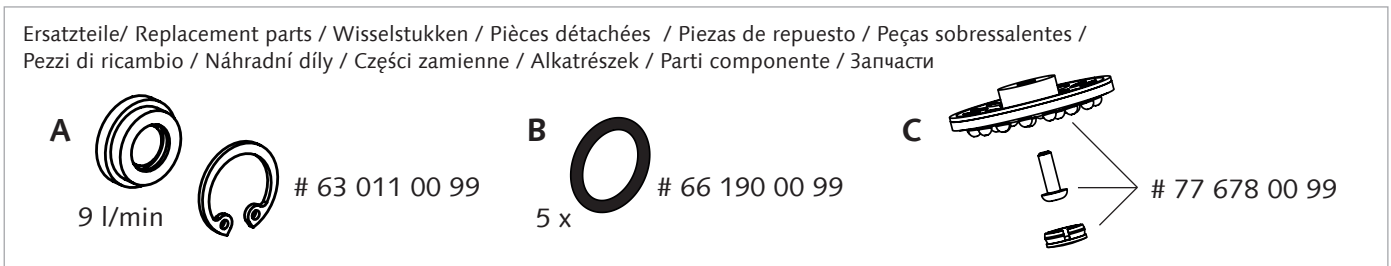

(D) Montage
(GB) Assembly
(NL) Montage
(F) Montage

(E) Montaje
(P) Montagem
(I) Montaggio
(CZ) Montáž

(PL) Montaż
(HU) Szerelés
(RO) Montajul
(RUS) Монтаж

- (D) Es gelten die SCHELL "Allgemeinen Installationsbedingungen" unter www.schell.eu
- (GB) The SCHELL "General installation conditions" at www.schell.eu apply
- (NL) De "Algemene installatievoorwaarden" van SCHELL onder www.schell.eu gelden
- (F) Les « conditions générales d'installation » reprises à l'adresse www.schell.eu
- (E) Por lo demás se deberán tener en cuenta las "Condiciones generales de instalación de SCHELL." www.schell.eu
- (P) Por fim são válidas as „Condições gerais de instalação da SCHELL.” em www.schell.eu
- (I) Sono inoltre validi i "Requisiti di installazione generali" SCHELL riportati su www.schell.eu
- (CZ) Ve všech ostatním je třeba postupovat podle montážních návodu či rmy Schell uvedených na www.schell.eu
- (PL) Obowiązują „Ogólne warunki instalacji” SCHELL dostępne pod adresem: www.schell.eu
- (HU) A www.schell.eu címen található SCHELL „Általános szerelési feltételek” érvényesek
- (RO) Sunt valabile „Condițiile generale de instalare” SCHELL de la adresa web www.schell.eu
- (RUS) Соблюдать „Общие условия осуществления установок” фирмы SCHELL, приведенные на www.schell.eu