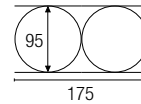

ÓNICE-3

empotrable • recessed • encastrable

43304

G

grey
gris
gris

43305

W

white
blanco
blanc

3 x GU10

50w

3 x GU10
LED

14140

5w

2700K

82 x 82

1/2

AL