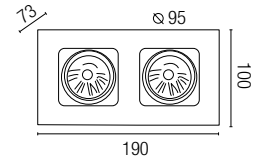

ÓNICE-3

empotrable • recessed • encastrable

43304

G

grey
gris
gris

43305

W

white
blanco
blanc

3 x GU10

50w

3 x GU10
LED

14140

5w

2700K

82 x 82

1/2

AL