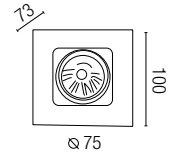

NEUTRÓN

empotrable • recessed • encastrable

43072

MN

mat nickel
níquel mate
nickel mat

2 x GU10

50w

Ø 93-95 x 175

1/8

AC
INOX