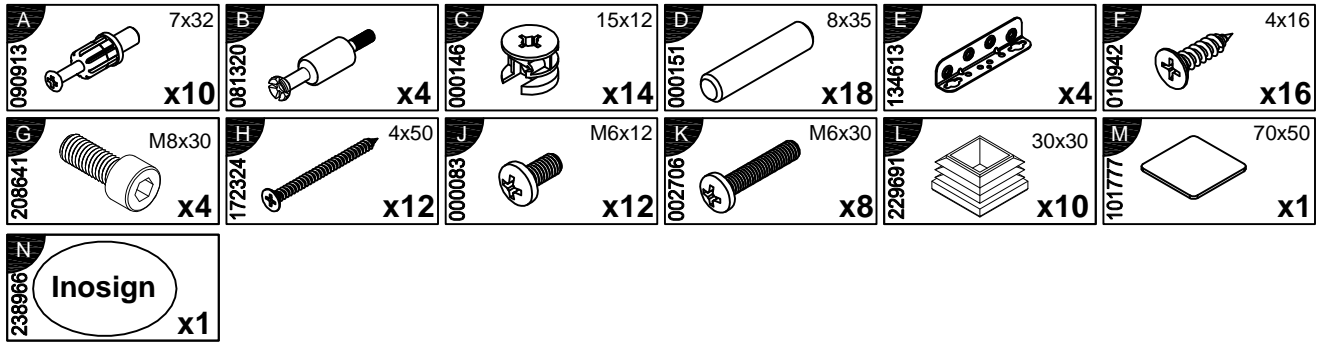

Art. Nr. 7293 2709

LKZ 41164

- | | |
|-----------------------------------------|-------------------------------------|
| (D) Montageanleitung | (GB) Assembly instructions |
| (FR) Notice de montage | (IT) Istruzioni di montaggio |
| (NL) Handleiding voor de montage | (PL) Instrukcja montazu |
| (CZ) Montážní návod | (SK) Návod na montáž |
| (HU) Szerelési útmutató | (RO) Instrukțiuni de montaj |
| (TR) Montaj talimatı | (RU) Инструкция по монтажу |

N	Size/MaB (mm)	Qty	✓	N	Size/MaB (mm)	Qty	✓
1	957x200x16	2		6	965x30x30	2	
2	913x188x16	1		7	963x103x30	1	
3	913x188x16	1		8	963x103x30	1	
4	913x60x22	1		9	378x30x30	1	
5	2138x211x22	2		10	378x30x30	1	
				11	1900x48x35	2	