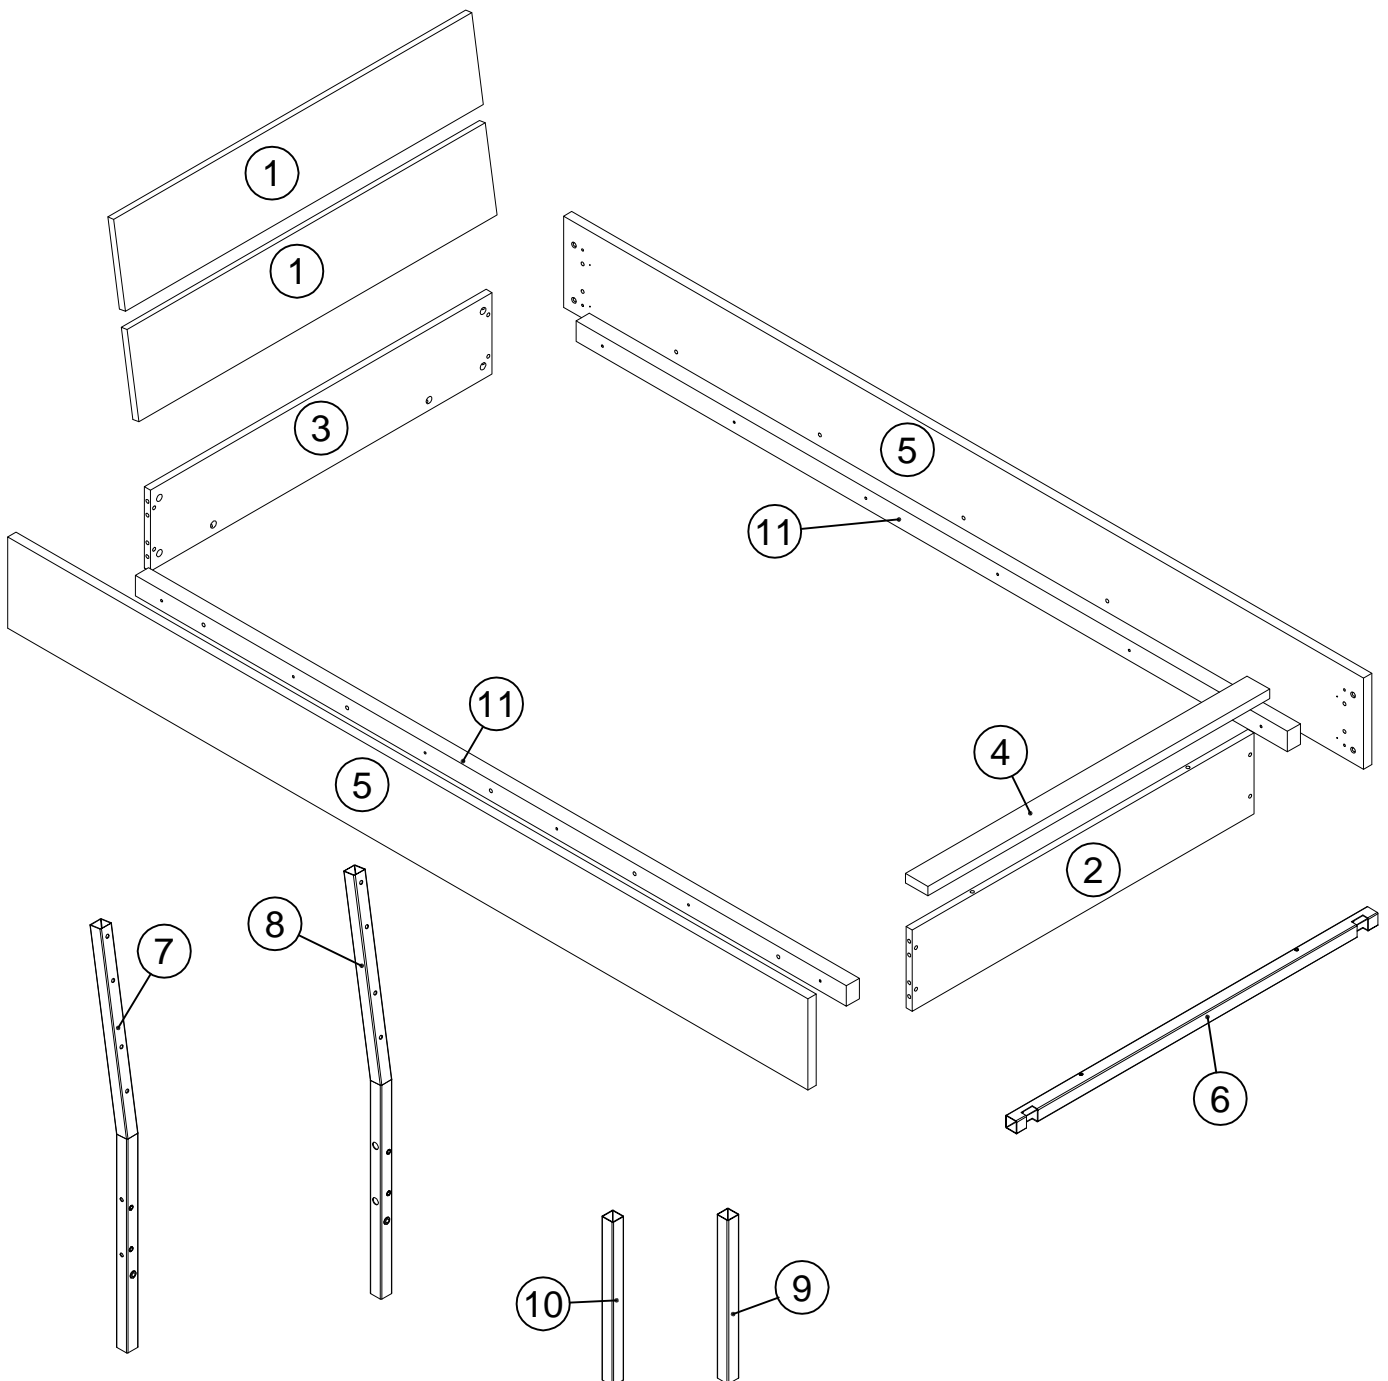

Service - Dienstverlening - Serwis - Servis - Сервисная служба

Name - Naam - Nazwa - Isim - Название

Nr. - No. - Номер

Typ - Type - Тип - Тип