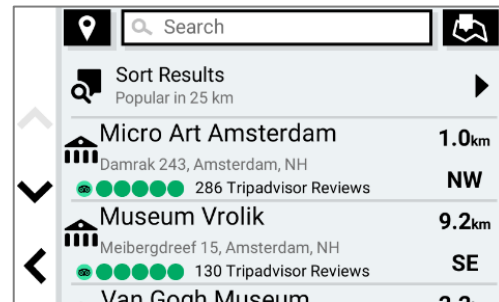

SCREENSHOTS

Fahrerassistenz

POIs entlang der Route

Tripadvisor® Empfehlungen

Umweltzonen

Integriertes WLAN für Updates

Garmin Live Traffic Verkehrsinfos

PRODUKTPORTFOLIO