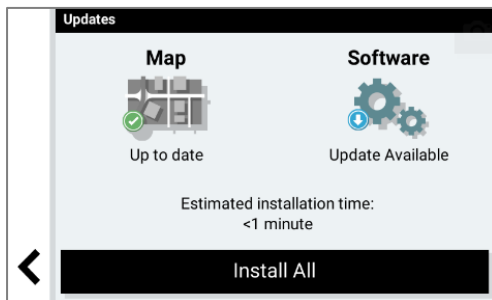

SCREENSHOTS

Fahrerassistenz

POIs entlang der Route

Tripadvisor® Empfehlungen

Umweltzonen

Integriertes WLAN für Updates

Garmin Live Traffic Verkehrsinfos

PRODUKTPORTFOLIO