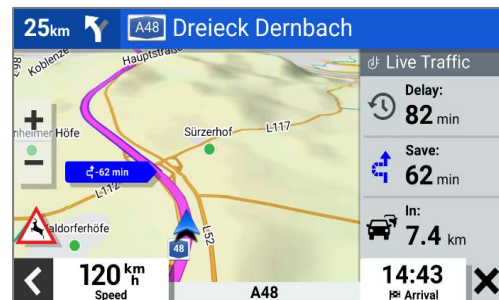

GARMIN DRIVE™ APP

Die Garmin Drive™ App verbindet das Garmin Navi mit deinem Smartphone. Nach einmaliger Einrichtung, nutzt das Gerät automatisch Echtzeitdienste für Verkehrsinformationen, Wetter und der Tankstellenpreise, sowie bei smarten Navis ebenso die Bluetooth® Freisprechfunktion und Smart Notifications. Alexa Built-in Modelle bieten zusätzlich die Nutzung aller Funktionen der Amazon Alexa Sprachassistenten direkt über das Navi.

SCREENSHOTS

Fahrerassistenz

POIs entlang der Route

Tripadvisor® Empfehlungen

Umweltzonen

Integriertes WLAN für Updates

Garmin Live Traffic Verkehrsinfos

PRODUKTPORTFOLIO