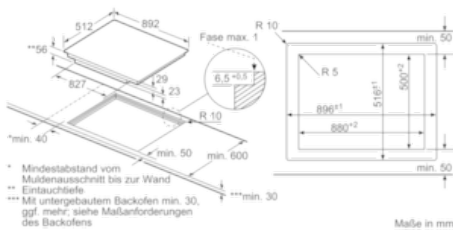

Design:

- 90 cm breit
- Ohne Rahmen, zum flächenbündigen Einbau

Technische Information:

- Einbaumaße: 880 mm x 500 mm
- Min. Arbeitsplattenstärke: 30 mm
- Kochzonen: 1 x Ø 400 mmx240 mm, 3.3 kW (max. Powerstufe 3.7 kW) Induktion oder 2 x Ø 240 mm, 2.2 kW (max. Powerstufe 3.7 kW) Induktion; 1 x Ø 300 mmx240 mm, 2.6 kW (max. Powerstufe 3.7 kW) Induktion; 1 x Ø 400 mmx240 mm, 3.3 kW (max. Powerstufe 3.7 kW) Induktion oder 2 x Ø 240 mm, 2.2 kW (max. Powerstufe 3.7 kW) Induktion
- Hauptschalter
- Anschlußwert 11100 W
- Länge Anschlußkabel: 110 cm
- Anschlusskabel beigelegt in Verpackung

N 70, Induktionskochfeld, 90 cm, Schwarz
T59PT60X0

Maßzeichnungen

① Lüftungsspalt muß vorgesehen werden.

Maße in mm

① Lüftungsspalt muß vorgesehen werden.

Maße in mm

Maße in mm

Maße in mm