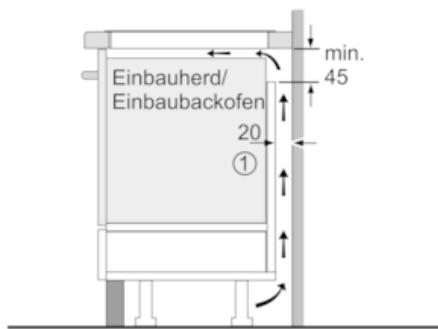

Design:

- 90 cm breit
- Ohne Rahmen, zum flächenbündigen Einbau

Technische Information:

- Einbaumaße: 880 mm x 500 mm
- Min. Arbeitsplattenstärke: 30 mm
- Kochzonen: 1 x Ø 400 mmx240 mm, 3.3 kW (max. Powerstufe 3.7 kW) Induktion oder 2 x Ø 240 mm, 2.2 kW (max. Powerstufe 3.7 kW) Induktion; 1 x Ø 300 mmx240 mm, 2.6 kW (max. Powerstufe 3.7 kW) Induktion; 1 x Ø 400 mmx240 mm, 3.3 kW (max. Powerstufe 3.7 kW) Induktion oder 2 x Ø 240 mm, 2.2 kW (max. Powerstufe 3.7 kW) Induktion
- Hauptschalter
- Anschlußwert 11100 W
- Länge Anschlußkabel: 110 cm
- Anschlusskabel beigelegt in Verpackung

N 70, Induktionskochfeld, 90 cm, Schwarz
T59PT60X0

Maßzeichnungen

① Lüftungsspalt muß vorgesehen werden.

Maße in mm

① Lüftungsspalt muß vorgesehen werden.

Maße in mm

Maße in mm

Maße in mm