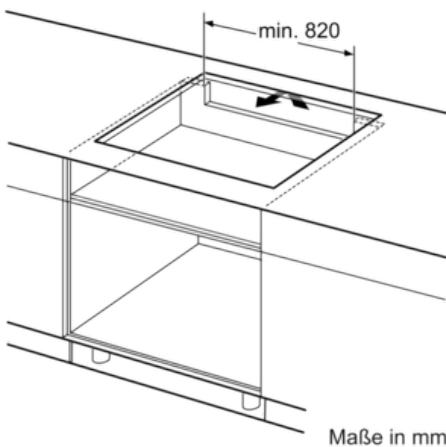

Design:

- 90 cm breit
- Ohne Rahmen, zum flächenbündigen Einbau

Technische Information:

- Einbaumaße: 880 mm x 500 mm
- Min. Arbeitsplattenstärke: 30 mm
- Kochzonen: 1 x Ø 400 mmx240 mm, 3.3 kW (max. Powerstufe 3.7 kW) Induktion oder 2 x Ø 240 mm, 2.2 kW (max. Powerstufe 3.7 kW) Induktion; 1 x Ø 300 mmx240 mm, 2.6 kW (max. Powerstufe 3.7 kW) Induktion; 1 x Ø 400 mmx240 mm, 3.3 kW (max. Powerstufe 3.7 kW) Induktion oder 2 x Ø 240 mm, 2.2 kW (max. Powerstufe 3.7 kW) Induktion
- Hauptschalter
- Anschlußwert 11100 W
- Länge Anschlußkabel: 110 cm
- Anschlusskabel beigelegt in Verpackung

N 70, Induktionskochfeld, 90 cm, Schwarz
T59PT60X0

Maßzeichnungen

① Lüftungsspalt muß vorgesehen werden.

Maße in mm

① Lüftungsspalt muß vorgesehen werden.

Maße in mm

Maße in mm

Maße in mm