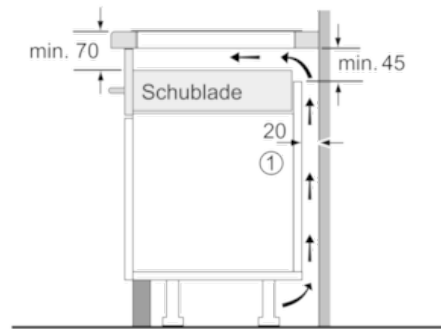

Design:

- 90 cm breit
- Ohne Rahmen, zum flächenbündigen Einbau

Technische Information:

- Einbaumaße: 880 mm x 500 mm
- Min. Arbeitsplattenstärke: 30 mm
- Kochzonen: 1 x Ø 400 mmx240 mm, 3.3 kW (max. Powerstufe 3.7 kW) Induktion oder 2 x Ø 240 mm, 2.2 kW (max. Powerstufe 3.7 kW) Induktion; 1 x Ø 300 mmx240 mm, 2.6 kW (max. Powerstufe 3.7 kW) Induktion; 1 x Ø 400 mmx240 mm, 3.3 kW (max. Powerstufe 3.7 kW) Induktion oder 2 x Ø 240 mm, 2.2 kW (max. Powerstufe 3.7 kW) Induktion
- Hauptschalter
- Anschlußwert 11100 W
- Länge Anschlußkabel: 110 cm
- Anschlusskabel beigelegt in Verpackung

N 70, Induktionskochfeld, 90 cm, Schwarz
T59PT60X0

Maßzeichnungen

① Lüftungsspalt muß vorgesehen werden.

Maße in mm

① Lüftungsspalt muß vorgesehen werden.

Maße in mm

Maße in mm

Maße in mm