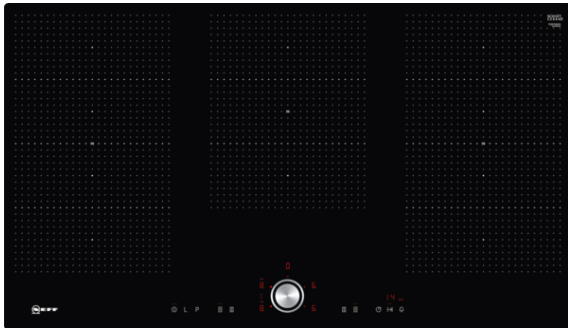

Produktinformation nach Verordnung (EU) Nr. 66/2014

Marke: Neff						
Modellkennung: T59PT60X0						
Art der Kochmulde: Elektro						
Anzahl der Kochzonen und Kochflächen: 3						
Energieverbrauch der Kochmulde: 185 Wh/kg						
	A	B	C	D	E	F
Heiztechnik	Induktions Heizung	Induktions Heizung	Induktions Heizung			
Abmessungen: Kochzonendurchmesser in cm oder Kochflächenlänge und -breite in cm	40,0 X 24,0	30,0 X 24,0	40,0 X 24,0			
Energieverbrauch je Kochzone oder Kochfläche in Wh/kg	185,0	185,0	185,0			
Angaben gemäss EN 60350-2						

Oct 25, 2019

Constructa-Neff Vertriebs-GmbH, Carl-Wery-Straße 34, D-81739 München

www.neff.de

N 70, Induktionskochfeld, 90 cm, Schwarz
T59PT60X0

COOKING PASSION SINCE 1877

Autarkes FlexInduction-Kochfeld mit TwistPad Bedienung.

- ✓ Induktion - Die Hitze wird bei der Induktionsbeheizung direkt im Kochgeschirr erzeugt für präzises, punktgenaues Kochen ohne Nachgaren.
- ✓ FlexInduction - Die Flexzone bietet die flexible Platzierung Ihrer Töpfe und Pfannen und erhitzt das Kochgeschirr genau an dieser Stelle.
- ✓ Das TwistPad® ist ein magnetischer abnehmbarer Bedienknopf, mit dem sich alle Kochzonen präzise und komfortabel regeln lassen.
- ✓ PowerMove - die Flexzone wird in drei Heizzonen aufgeteilt: vorne Kochen, in der Mitte Köcheln und hinten Warmhalten.
- ✓ Flächenbündig

N 70, Induktionskochfeld, 90 cm, Schwarz

T59PT60X0

Ausstattung

Bedienung:

- TwistPad®

Flexibilität:

- 3 x Flexzone
- 5 Induktionskochzonen

Ausstattung: