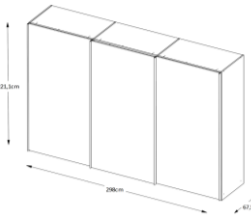

INCLUDO

Minisystem 12

Bauchbinde
Holzdekor
(schwarz matt)

3 Größen

B:249 cm x H:222cm

B:280 cm x H:222cm

B:298 cm x H:222cm

4 Ausführungen (Griff-/Zierleisten schwarz matt)