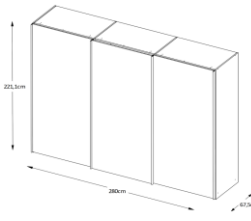

INCLUDO

Minisystem 12

Bauchbinde
Holzdekor
(schwarz matt)

3 Größen

B:249 cm x H:222cm

B:280 cm x H:222cm

B:298 cm x H:222cm

4 Ausführungen (Griff-/Zierleisten schwarz matt)