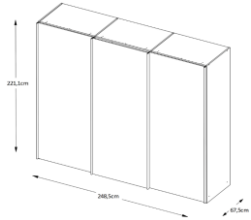

INCLUDO

Minisystem 12

Bauchbinde
Holzdekor
(schwarz matt)

3 Größen

B:249 cm x H:222cm

B:280 cm x H:222cm

B:298 cm x H:222cm

4 Ausführungen (Griff-/Zierleisten schwarz matt)