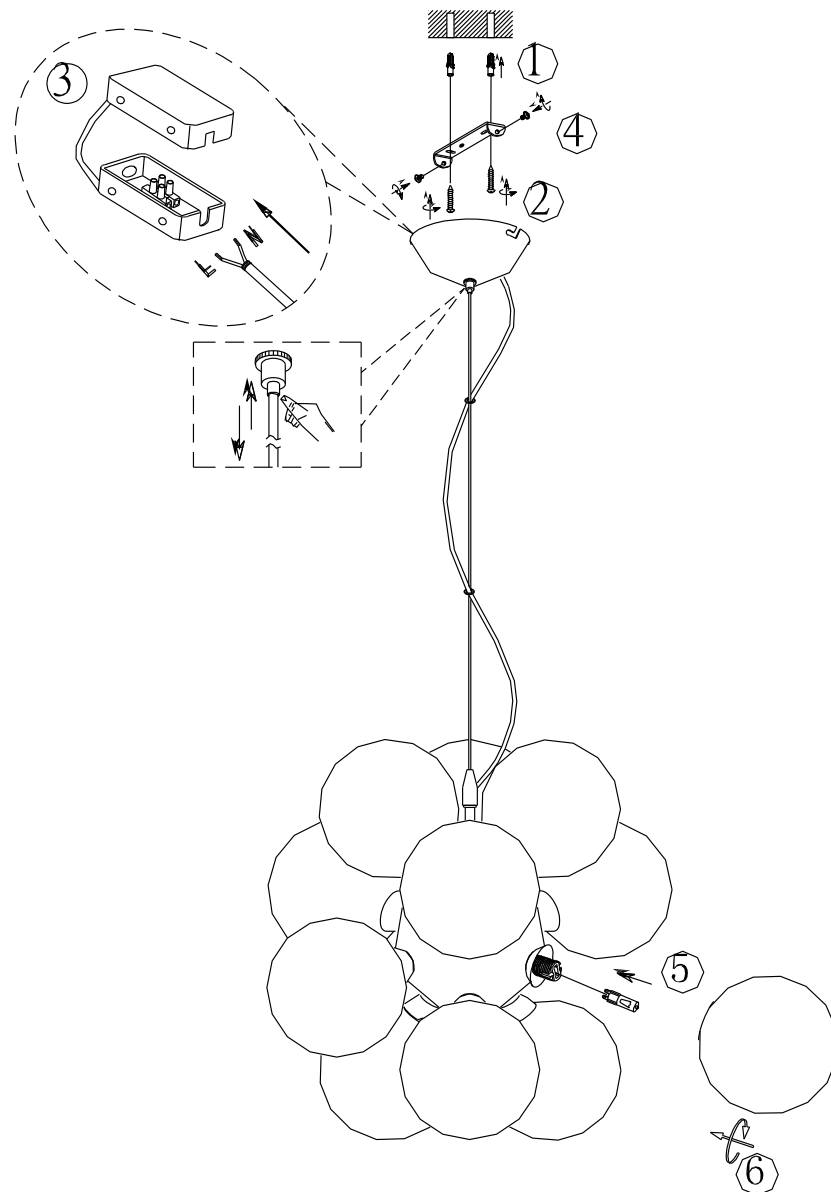

Norėdami saugiai ir teisingai sumontuoti šviestuv vadovaukitės šia instrukcija!

**(ET) HOIATUS!**

Enne monteerimist lugege ohutusjuhised tähelepanelikult läbi!

**(DA) OBS!**

Læs sikkerhedsinformationen nøje, før du monterer produktet!

**(NO) ADVARSEL!**

Les sikkerhetsinformasjonen nøye før du monterer produktet!

**(LV) UZMANĪBU!**

Pirms montāžas uzmanīgi izlasiet drošības norādījumus!

**230V~50Hz**  
**12 x G9 / max.10W**

**IP 20**