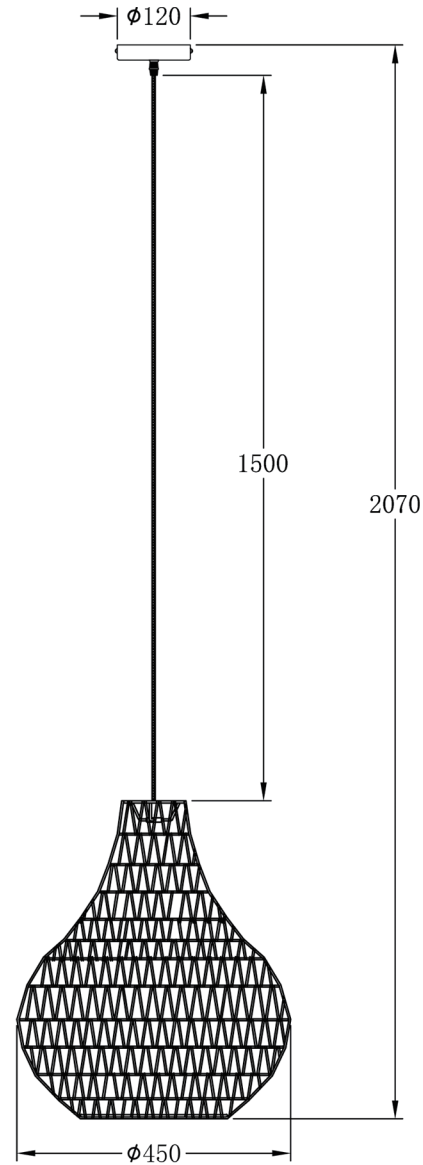

INSTRUCTION MANUAL

Lina Drop HL Black 45
103158

FittinQ B.V.

Smaragdweg 52, 5527 LB Hapert, The Netherlands
www.qazqa.nl

QAZQA