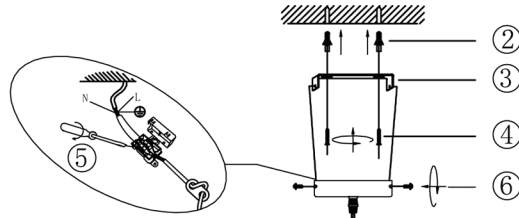

INSTRUCTION MANUAL

Lina Drop HL Black 45
103158

FittinQ B.V.

Smaragdweg 52, 5527 LB Hapert, The Netherlands
www.qazqa.nl

QAZQA