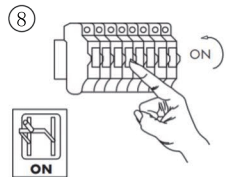

INSTRUCTION MANUAL

Lina Drop HL Black 45
103158

FittinQ B.V.

Smaragdweg 52, 5527 LB Hapert, The Netherlands
www.qazqa.nl

QAZQA