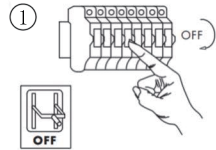

INSTRUCTION MANUAL

Lina Drop HL Black 45
103158

FittinQ B.V.

Smaragdweg 52, 5527 LB Hapert, The Netherlands
www.qazqa.nl

QAZQA