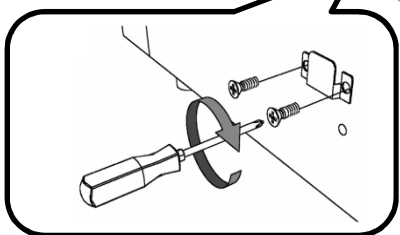

>>Caro<< L

ver. 07.05.18

8

9

10