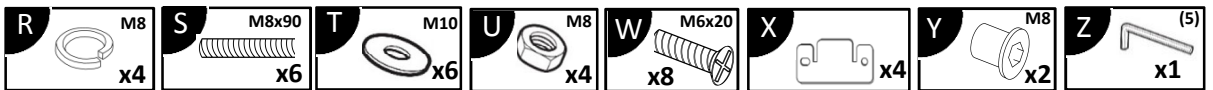

»Caro« L

ver. 01.06.18

- | | |
|---|-------------------------------------|
| (D) Montageanleitung | (GB) Assembly instructions |
| (NL) Handleiding voor de montage | (PL) Instrukcja montażu |
| (TR) Montaj talimat | (RU) Инструкция по монтажу |
| (RO) Instrucțiuni de instalare | (IT) Istruzioni di montaggio |
| (FR) Notice de montage | (SK) Montážny návod |
| (CZ) Montážní návod | (HU) Szerelési útmutató |