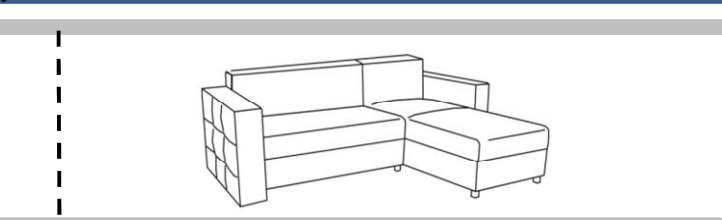

Service . Dienstverlening . Serwis . Servis . Сервисная служба . Serviciu . Servizio . Služby . Szolgáltatás

Name . Naam . Nazwa . İsim . Название . Nume . Nome .
Nazov . Nazev . Neve
CARO
Nr. . No . Номер . Nu . Nombre . Číslo . Száma
Түр . Type . Тір . Тип . Típo . Típus