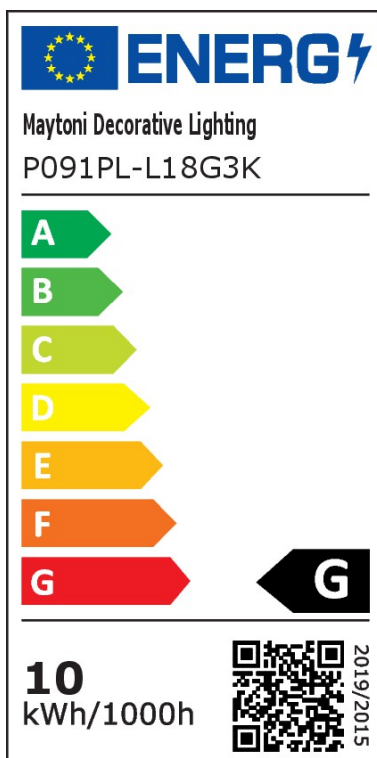

LED Pendelleuchte Maya in Gold und Transparent 10W 350lm

Pendelleuchten

UVP: 254,90 Euro

Haben Sie eine Frage zum Produkt?

info@click-licht.de

(+49) 2361 40 67 600

Montag - Freitag 09:00 - 16:00 Uhr

Artikelnummer	A-624374
Material	Aluminium, Glas
Farbe	Gold, Transparent
Anschlussspannung	220-240 V
Leistungsaufnahme	10 W
Schutzklasse	I
Schutzart	IP20
Montageart	Decke
Dimmbar	Nein
Lichttechnologie	LED
Bauform	LED-Platine
Farbtemperatur	3000 Kelvin
Lichtfarbe	Warmweiß
Lichtstrom	350 lm
Farbwiedergabeindex	85
Lebensdauer	20000 h
Schaltzyklen	15000
Anwendungsbereich	Wohnzimmer, Esszimmer
Stil	Zeitlos, Dekorativ, Außergewöhnlich
Form	länglich
Netzstecker	Nein
Leuchtmittel	Ja, fest verbaut
Produktmaße	(H) 1865 mm (B) 320 mm (T) 41 mm