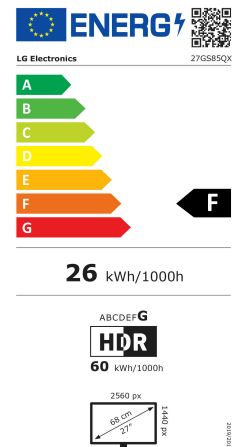

## Monitor

Der LG UltraGear 27GS85QX-B macht jeden Gaming-Moment zum Highlight. Der IPS-Monitor stellt Gameplay mit seiner großen Bilddiagonale von 27 Zoll in WQHD-Auflösung (2.560 x 1.440) absolut brillant dar – inklusive Unterstützung für HDR10 sowie VESA DisplayHDR 400. Durch seine rasante Bildwiederholrate von 180 Hz (übertaktbar auf 200 Hz) und 1 Millisekunde Reaktionszeit ist er perfekt auf jede Situation vorbereitet. NVIDIA® G-SYNC® Compatible Zertifizierung und Unterstützung für AMD FreeSync™ runden den starken Gaming-Monitor ab, der bei jeder Session neue Highscores ermöglicht.

### Ausstattung

- 68,4 cm (27") IPS-Monitor in nahezu rahmenlosem, schlanken Design
- Native WQHD-Auflösung von 2.560 x 1.440 Pixeln für packende Gaming-Erlebnisse
- 400 cd/m<sup>2</sup> Helligkeit (typ.) und Unterstützung für HDR10 sowie DisplayHDR™400 ermöglichen die Darstellung selbst feinsten Details
- Schnelle Reaktionszeit von 1 ms und 180 Hz Bildwiederholrate (übertaktbar auf 200 Hz) für jederzeit flüssige Bewegungsdarstellung
- NVIDIA G-SYNC Compatible-Zertifizierung und Unterstützung von AMD FreeSync sorgen für einen weichen Bildaufbau
- Flexible Anschlussmöglichkeiten mit 2 x HDMI 2.0, 1 x DisplayPort 1.4, USB 3.0 (1 x up, 2 x down) und Headset-Anschluss
- Hohe Ergonomie durch die flexible Einstellbarkeit in Höhe und Neigung mit zusätzlicher Pivot-Funktion
- OnScreen Control sorgt durch Maussteuerung für eine besonders einfache Menüsteuerung
- Werkskalibrierung sorgt für eine konsistent brillante Farbdarstellung
- Speziell optimierte Bildmodi für eine detailgetreue Darstellung in unterschiedlichen Anwendungsfällen

**Monitor****Display-Typ**

Displaytyp	IPS
Curved	Nein
Bildschirmdiagonale	68,4 cm
Bildschirmdiagonale	27 Zoll
Pixel Pitch	0,2331 x 0,2331 mm
LED-Hintergrundbeleuchtung	Ja
Bildformat	16:9
Auflösung	2560x1440