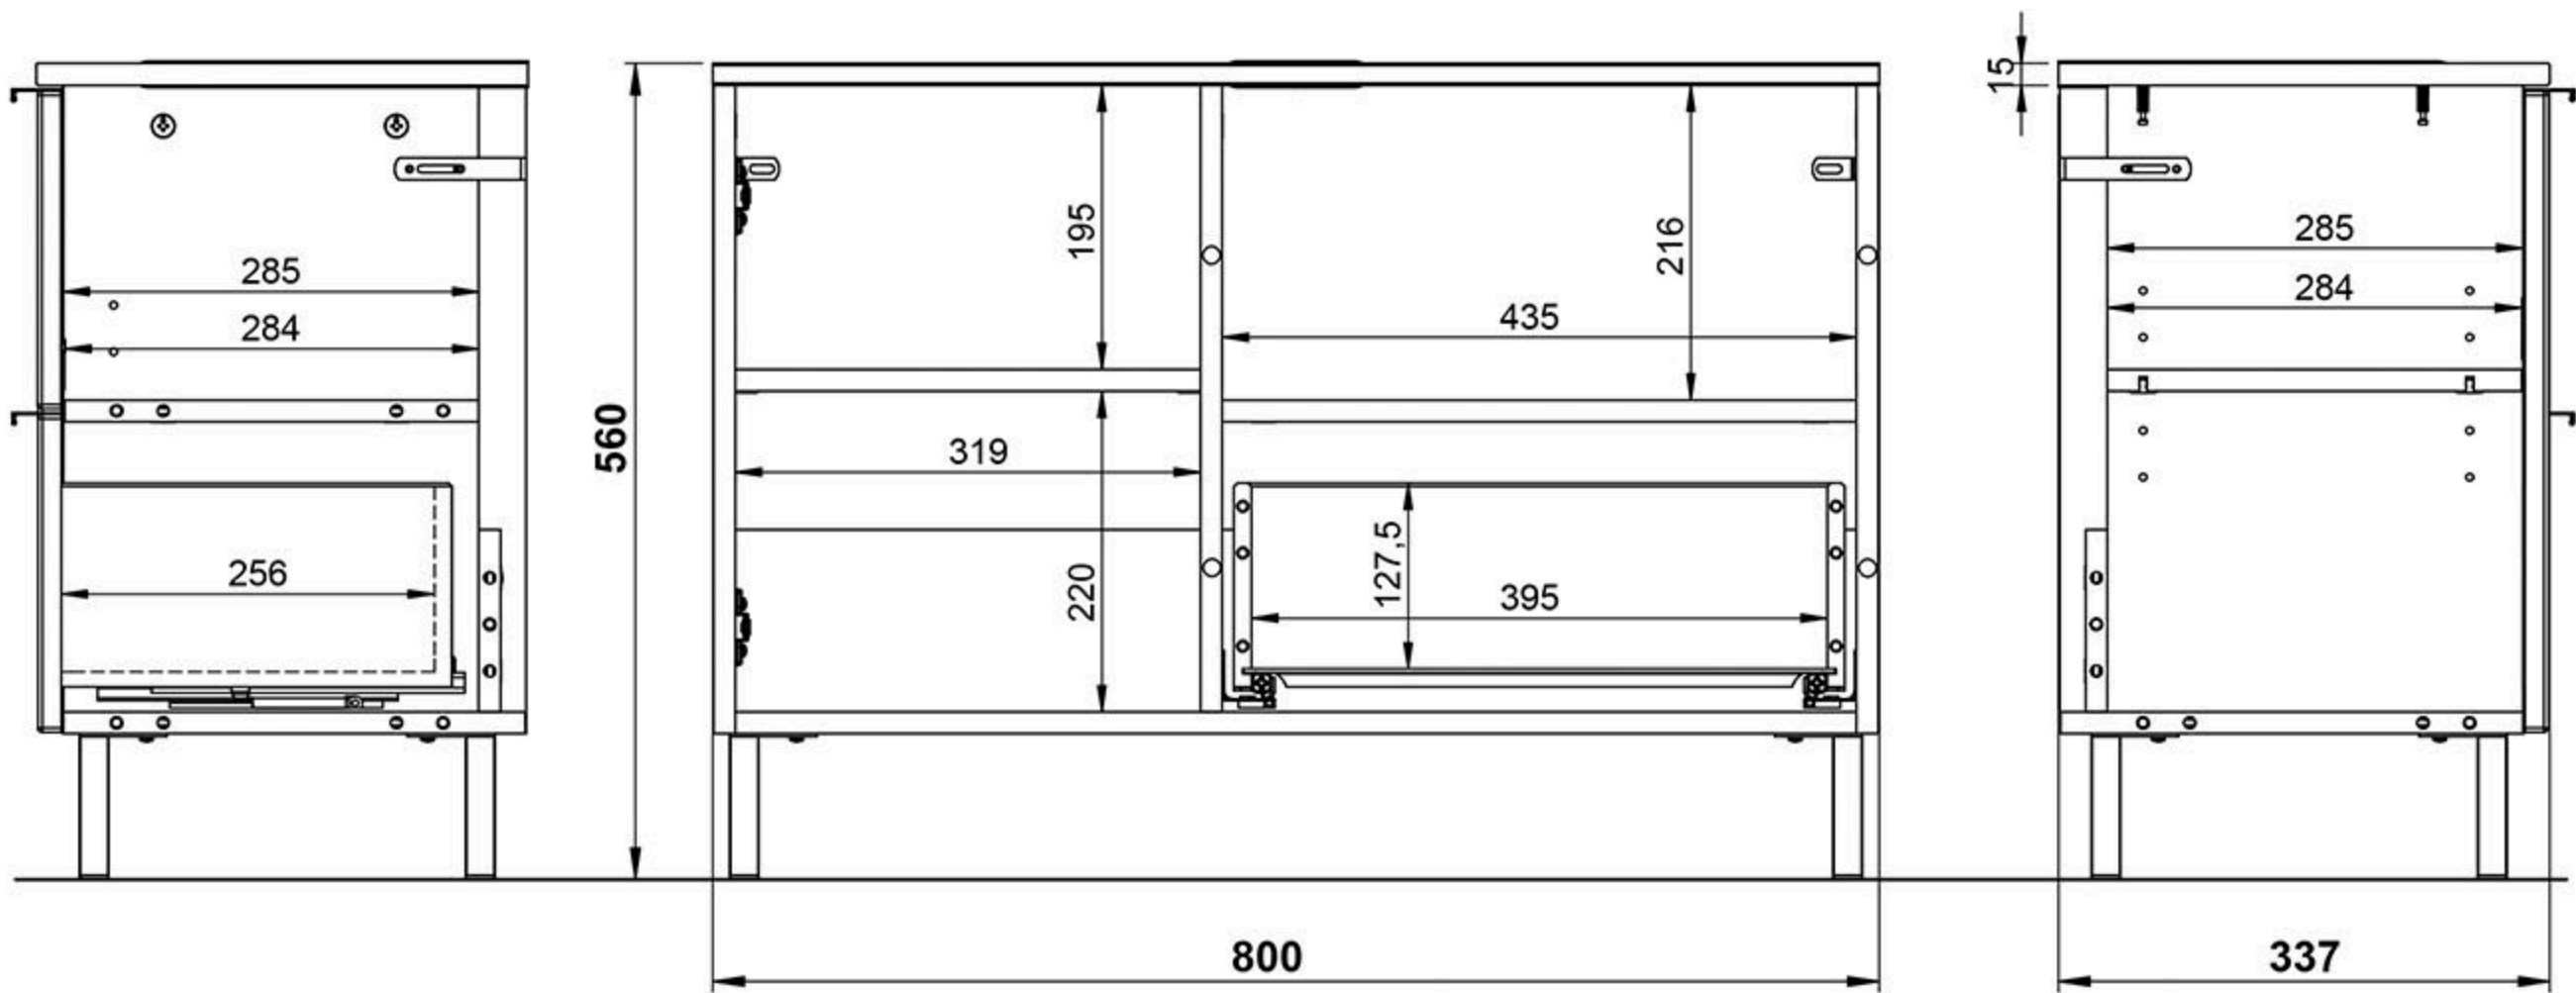

Spiegel 1429

Breite: 76 cm
Höhe: 75 cm
Tiefe: 15 cm

WB-Unterschrank 8530

Breite: 80 cm
 Höhe: 56 cm
 Tiefe: 34 cm