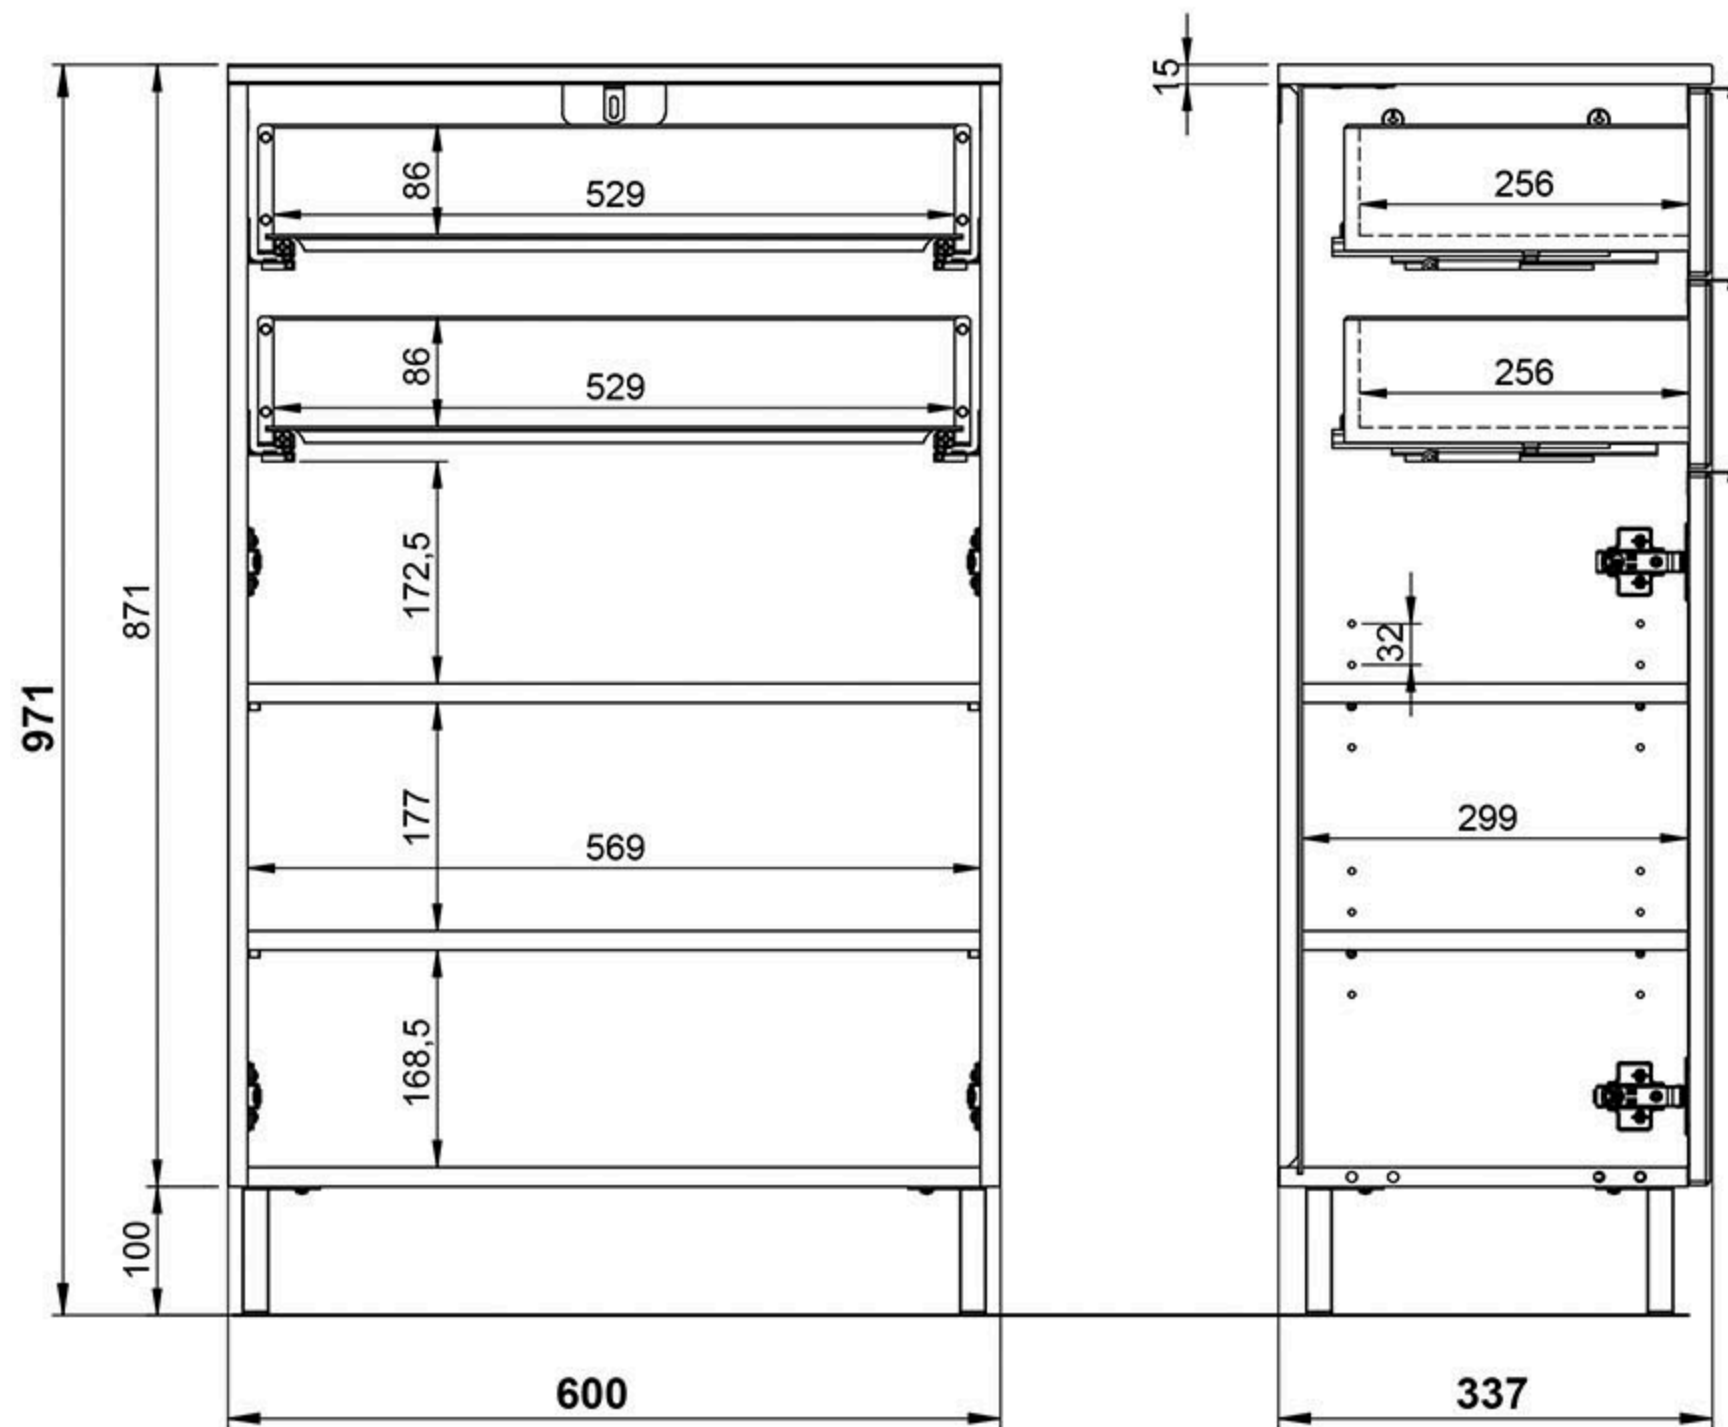

Spiegel 1429

Breite: 76 cm
Höhe: 75 cm
Tiefe: 15 cm

WB-Unterschrank 8530

Breite: 80 cm
 Höhe: 56 cm
 Tiefe: 34 cm

Kommode 8531

Breite: 60 cm
 Höhe: 97 cm
 Tiefe: 34 cm