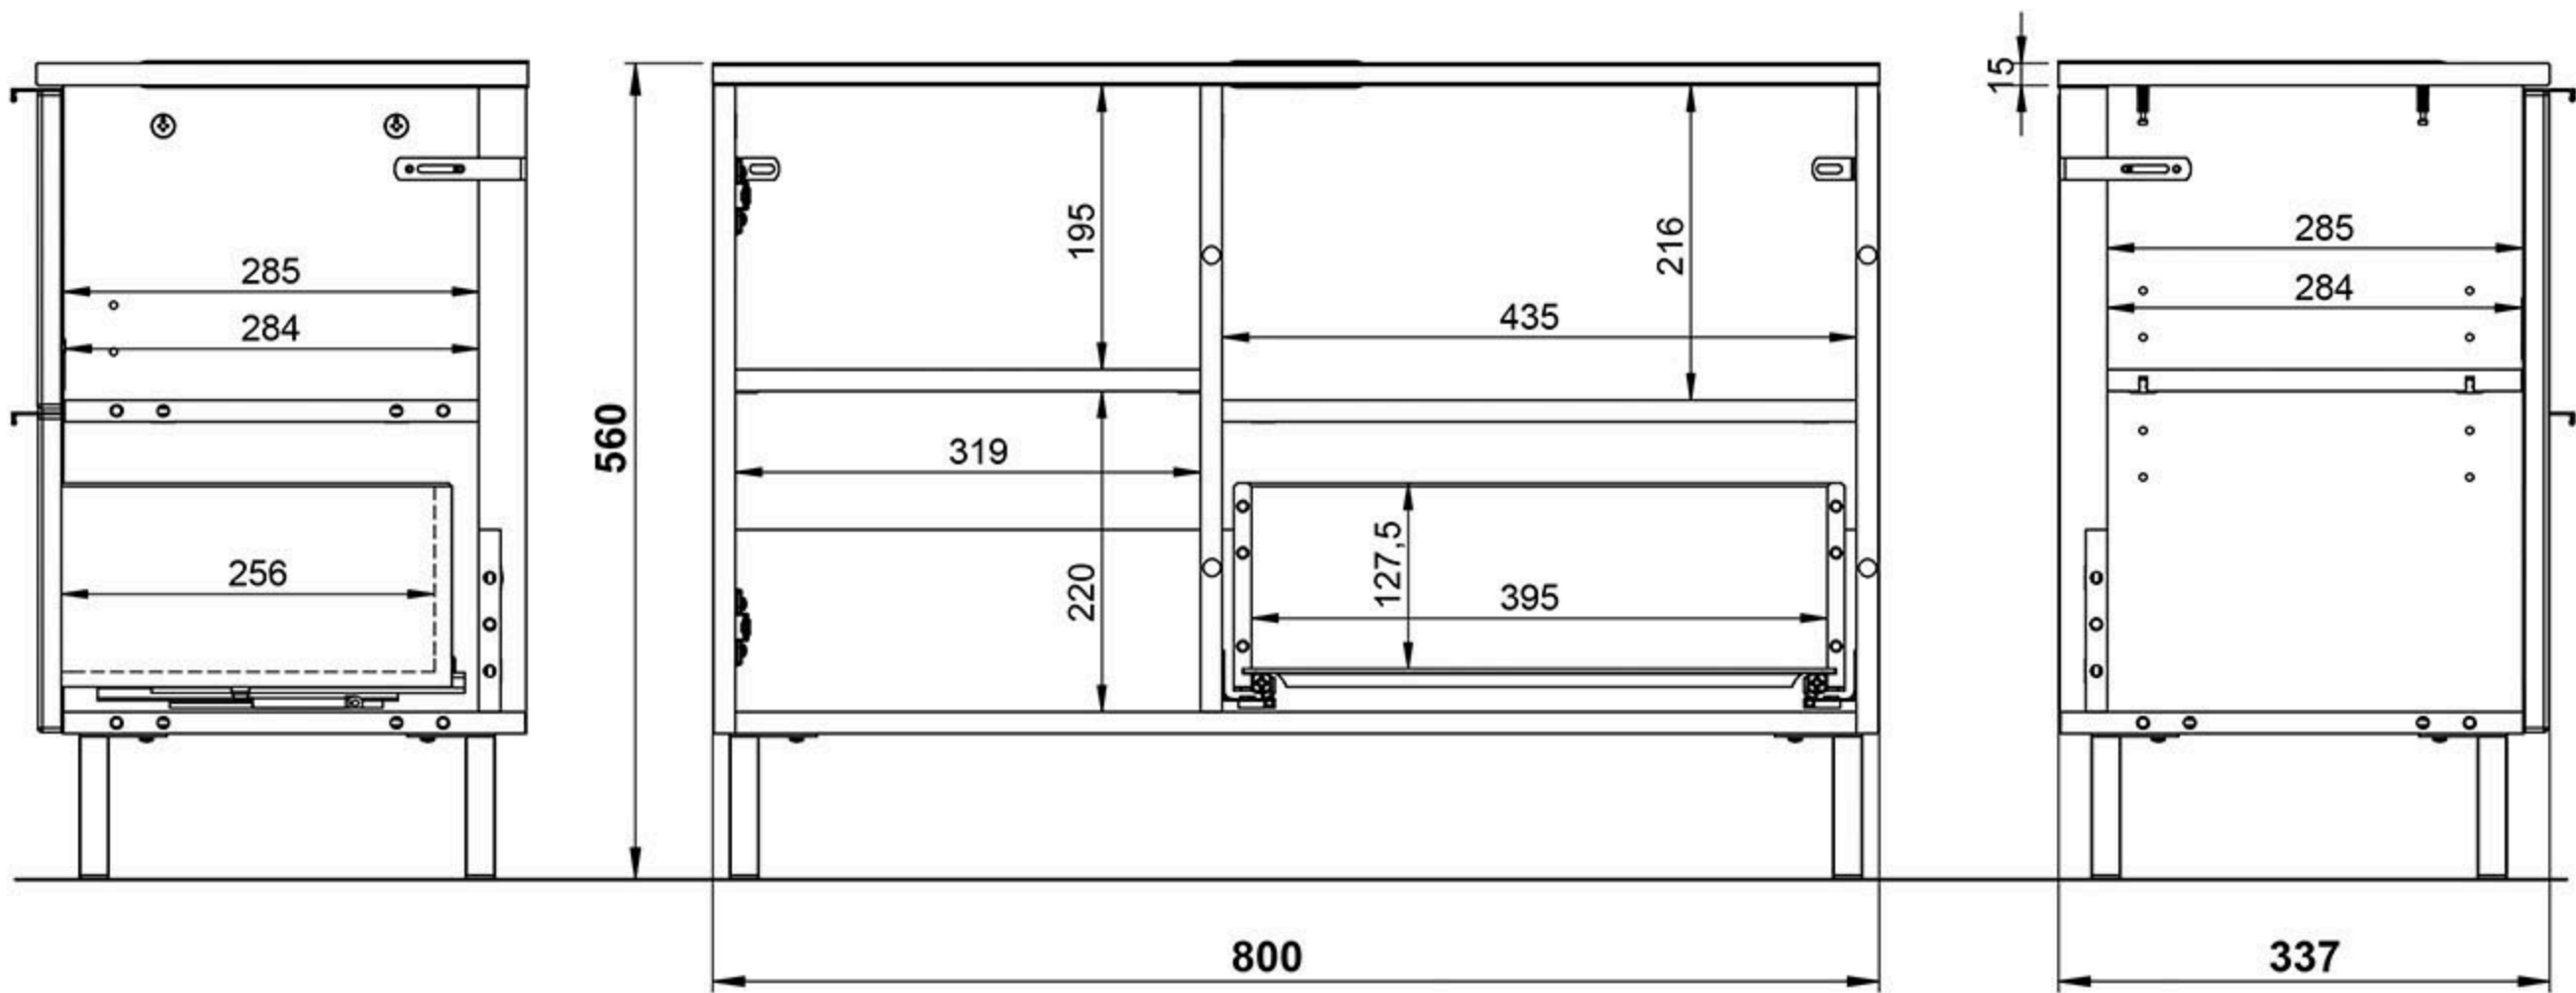

Spiegel 1429

Breite: 76 cm
Höhe: 75 cm
Tiefe: 15 cm

WB-Unterschrank 8530

Breite: 80 cm
 Höhe: 56 cm
 Tiefe: 34 cm

Kommode 8531

Breite: 60 cm
 Höhe: 97 cm
 Tiefe: 34 cm