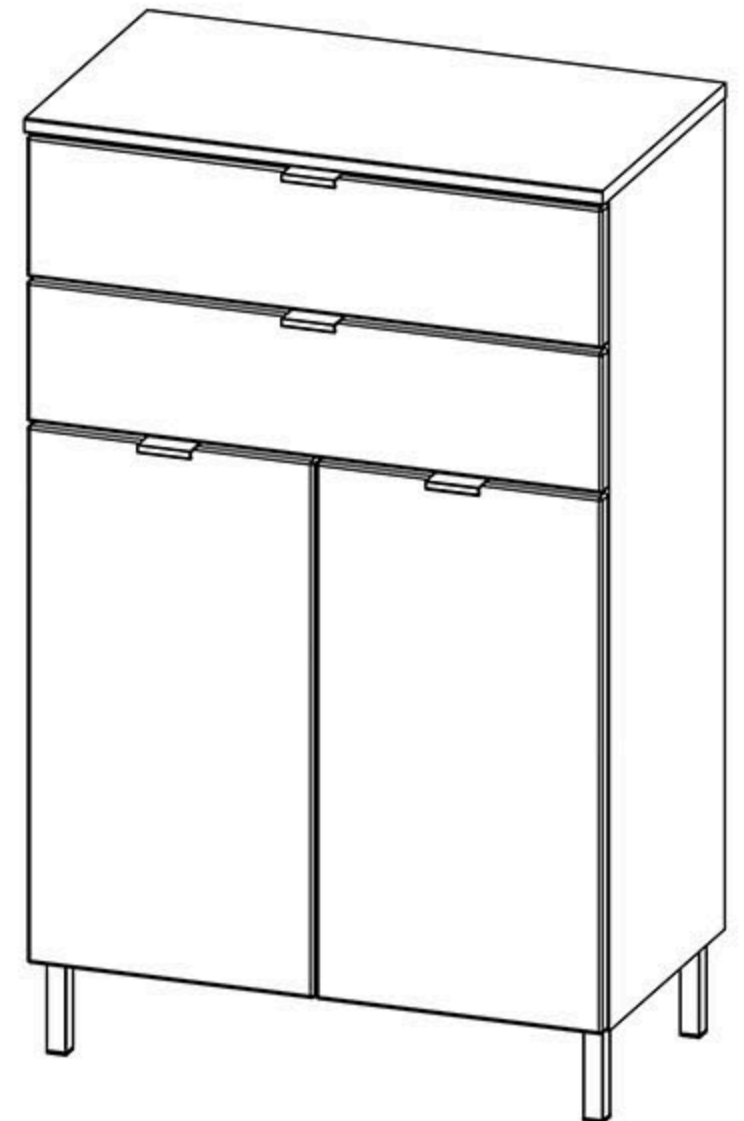

Spiegel 1429

Breite: 76 cm
Höhe: 75 cm
Tiefe: 15 cm

WB-Unterschrank 8529

Breite: 60 cm
 Höhe: 56 cm
 Tiefe: 34 cm

Kommode 8531

Breite: 60 cm
 Höhe: 97 cm
 Tiefe: 34 cm