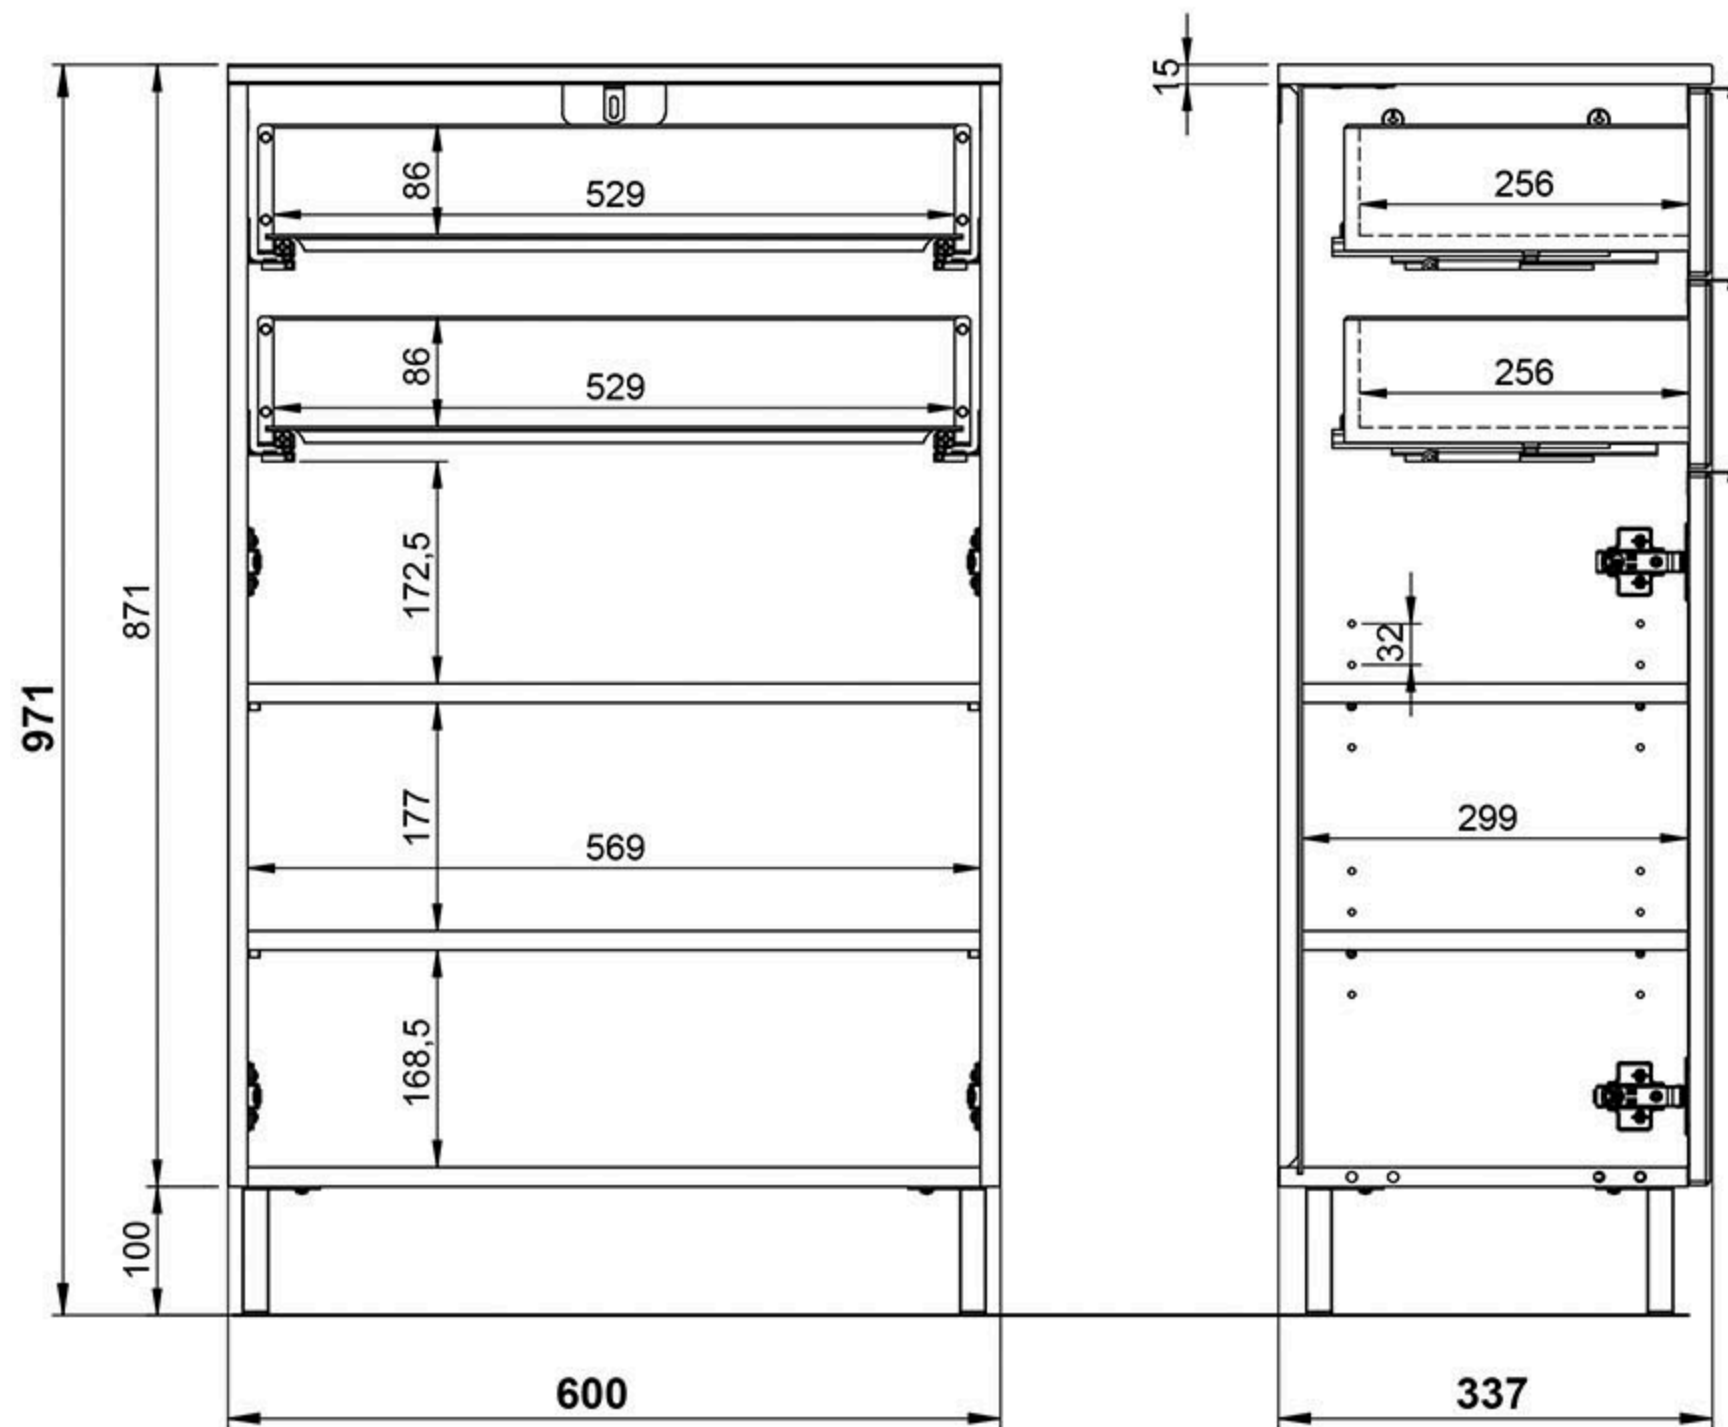

Spiegel 1429

Breite: 76 cm
Höhe: 75 cm
Tiefe: 15 cm

WB-Unterschrank 8529

Breite: 60 cm
 Höhe: 56 cm
 Tiefe: 34 cm

Kommode 8531

Breite: 60 cm
 Höhe: 97 cm
 Tiefe: 34 cm