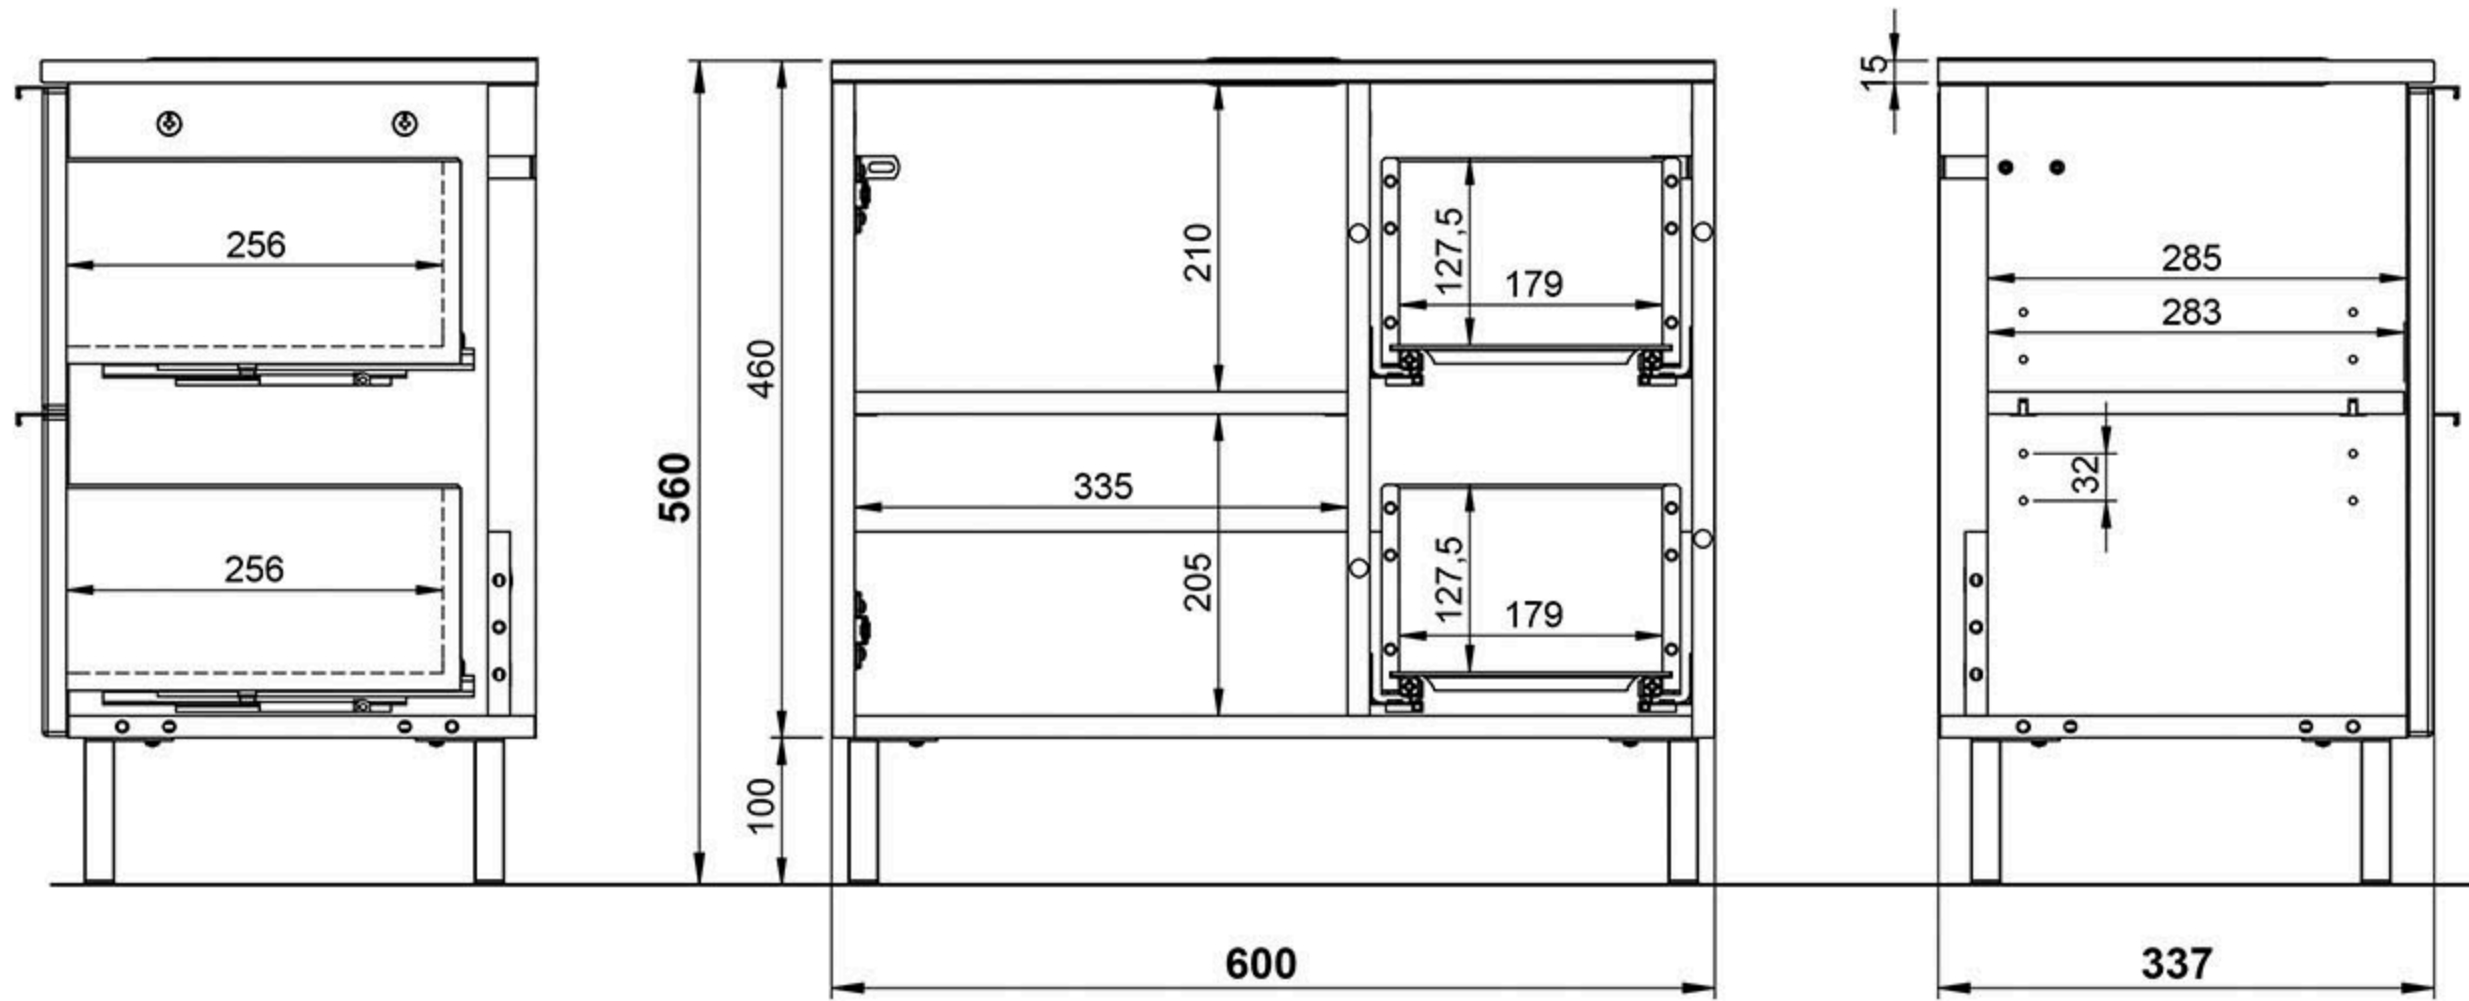

Spiegel 1429

Breite: 76 cm
Höhe: 75 cm
Tiefe: 15 cm

WB-Unterschrank 8529

Breite: 60 cm
 Höhe: 56 cm
 Tiefe: 34 cm

Kommode 8531

Breite: 60 cm
 Höhe: 97 cm
 Tiefe: 34 cm