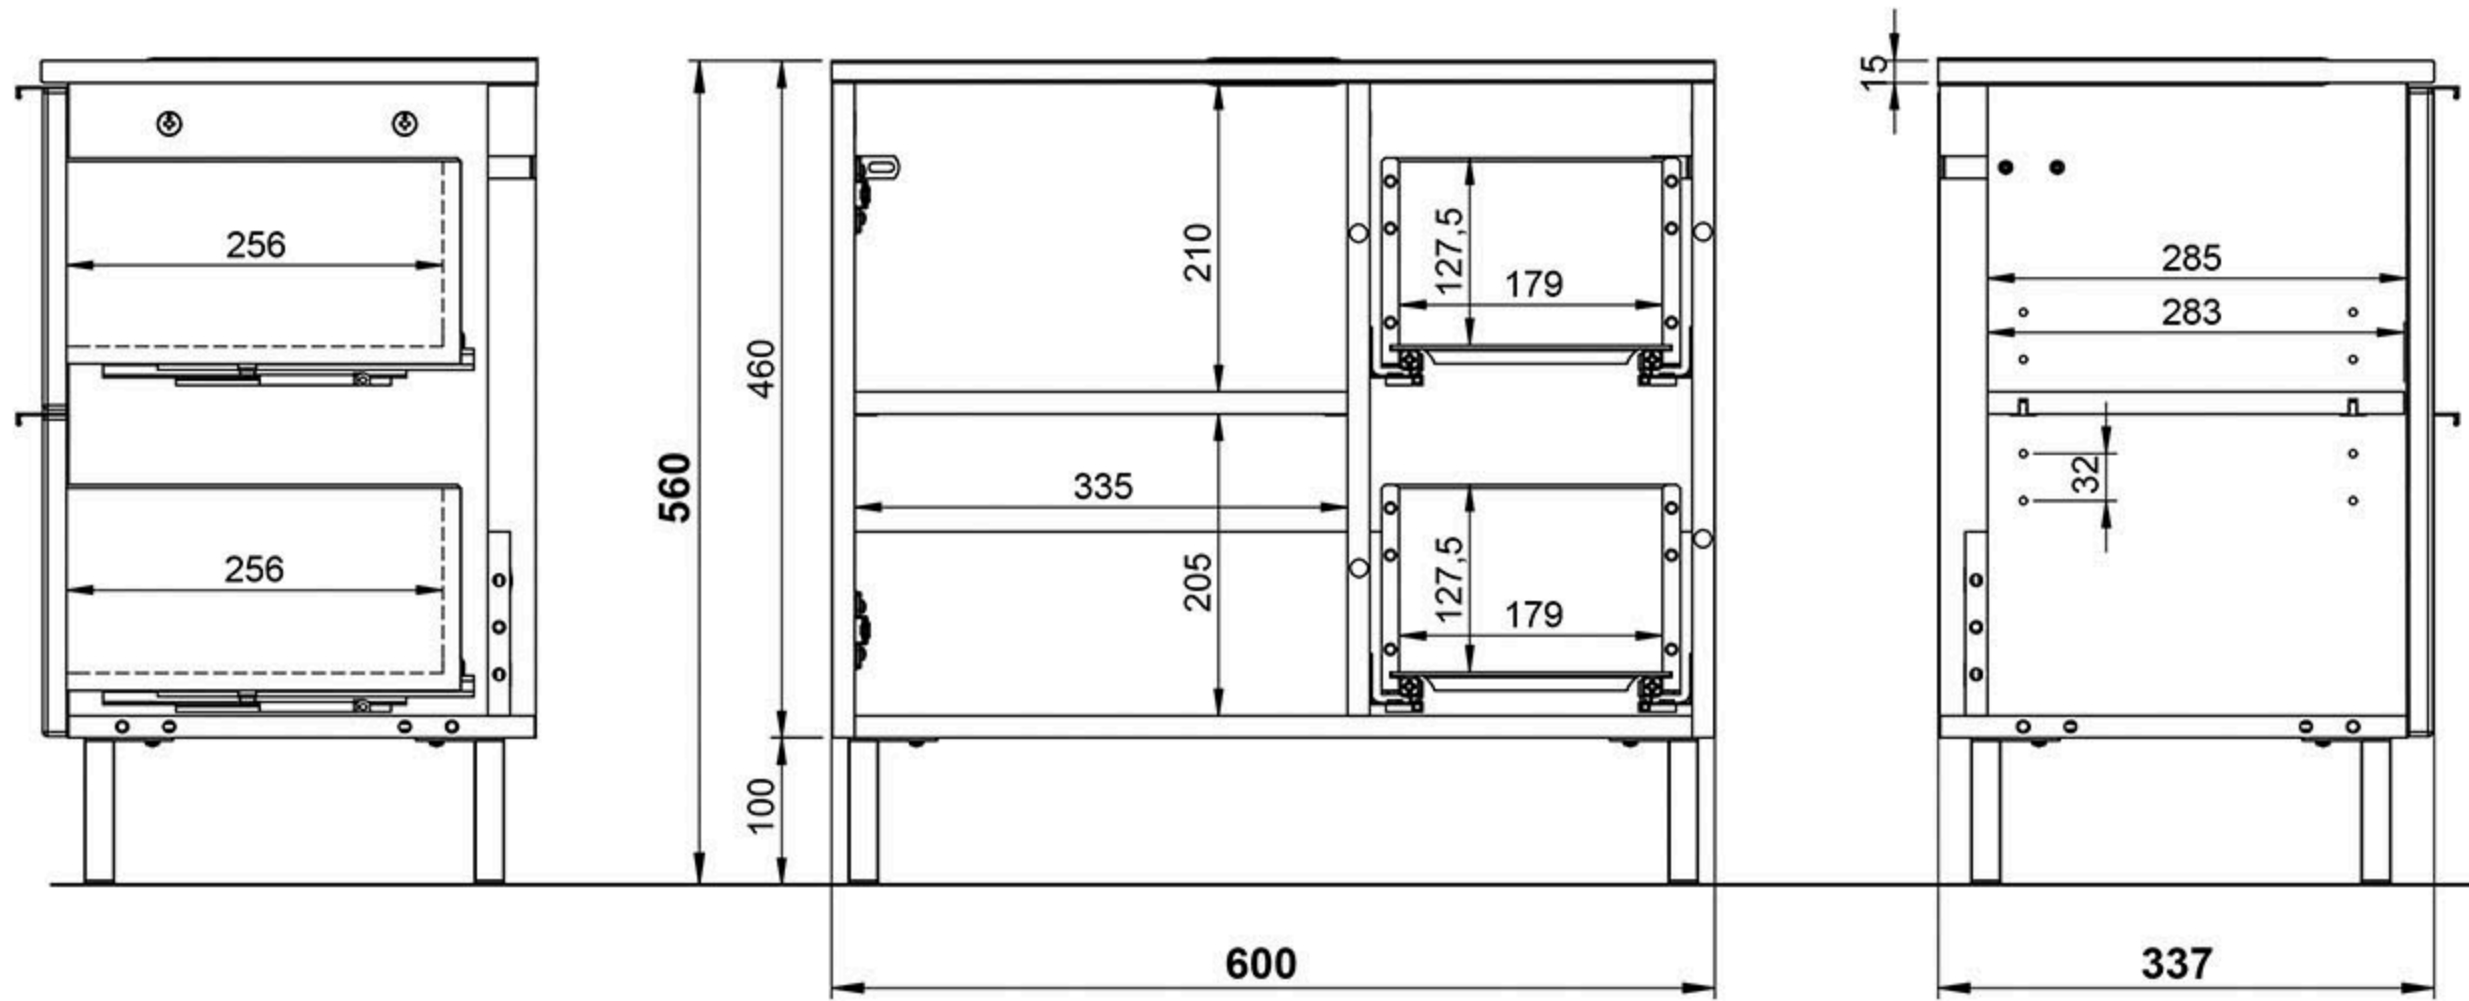

Spiegel 1429

Breite: 76 cm
Höhe: 75 cm
Tiefe: 15 cm

WB-Unterschrank 8529

Breite: 60 cm
 Höhe: 56 cm
 Tiefe: 34 cm

Schrank 8532

Breite: 34 cm
 Höhe: 120 cm
 Tiefe: 34 cm