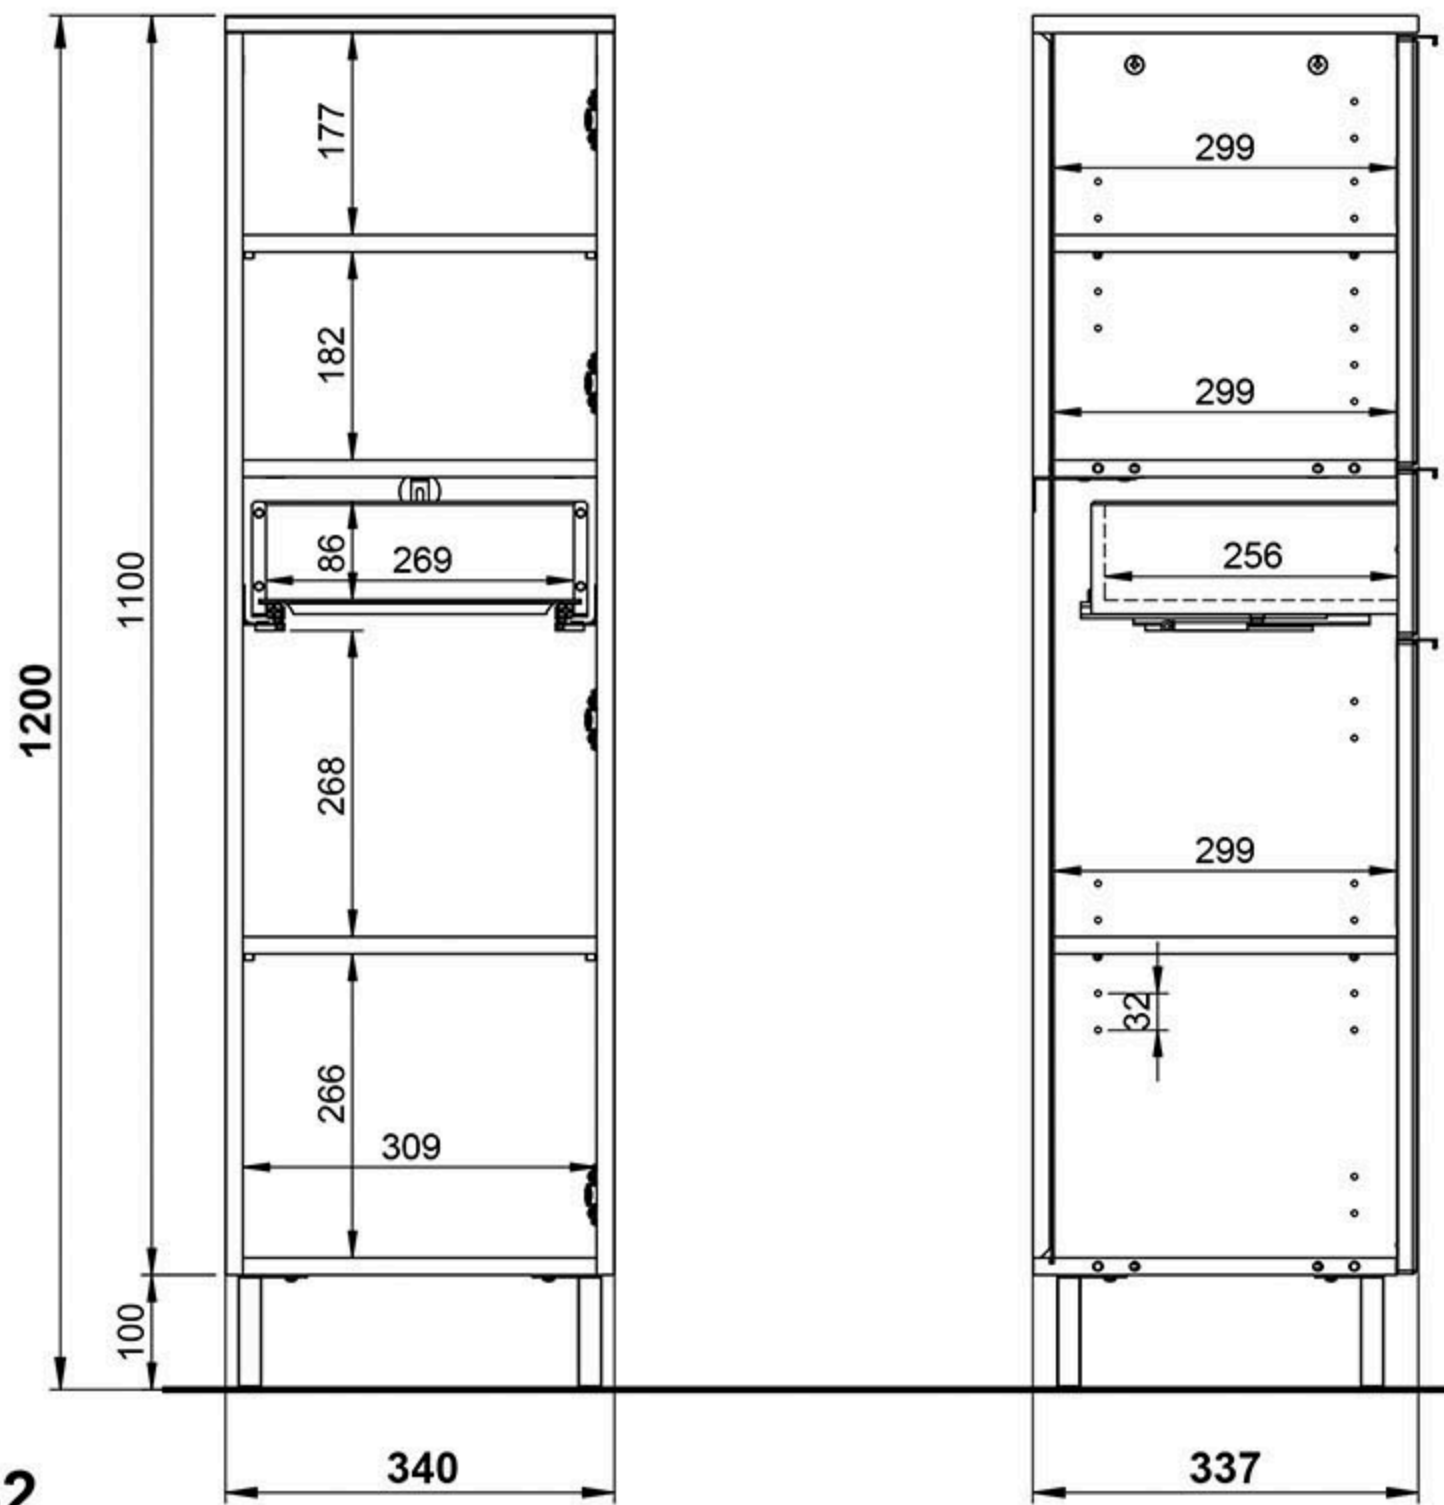

Spiegel 1429

Breite: 76 cm
Höhe: 75 cm
Tiefe: 15 cm

WB-Unterschrank 8529

Breite: 60 cm
 Höhe: 56 cm
 Tiefe: 34 cm

Schrank 8532

Breite: 34 cm
 Höhe: 120 cm
 Tiefe: 34 cm