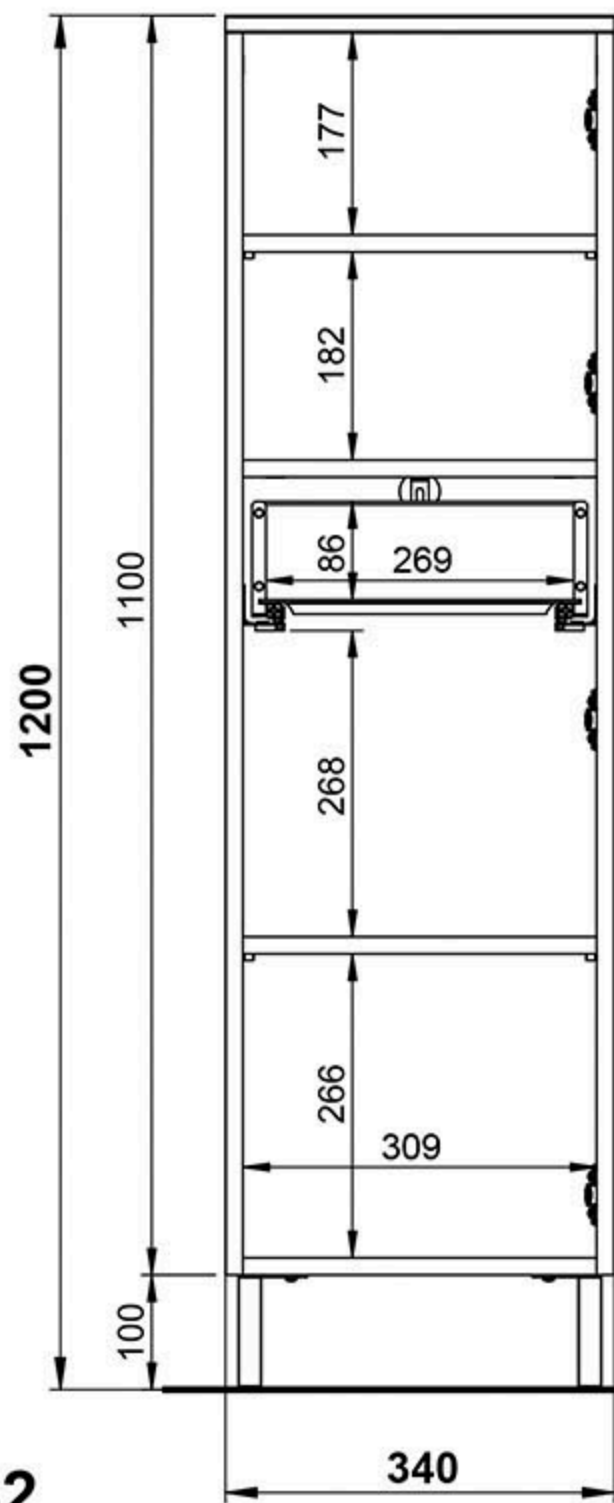

Spiegel 1429

Breite: 76 cm
Höhe: 75 cm
Tiefe: 15 cm

WB-Unterschrank 8530

Breite: 80 cm
 Höhe: 56 cm
 Tiefe: 34 cm

Schrank 8532

Breite: 34 cm
 Höhe: 120 cm
 Tiefe: 34 cm