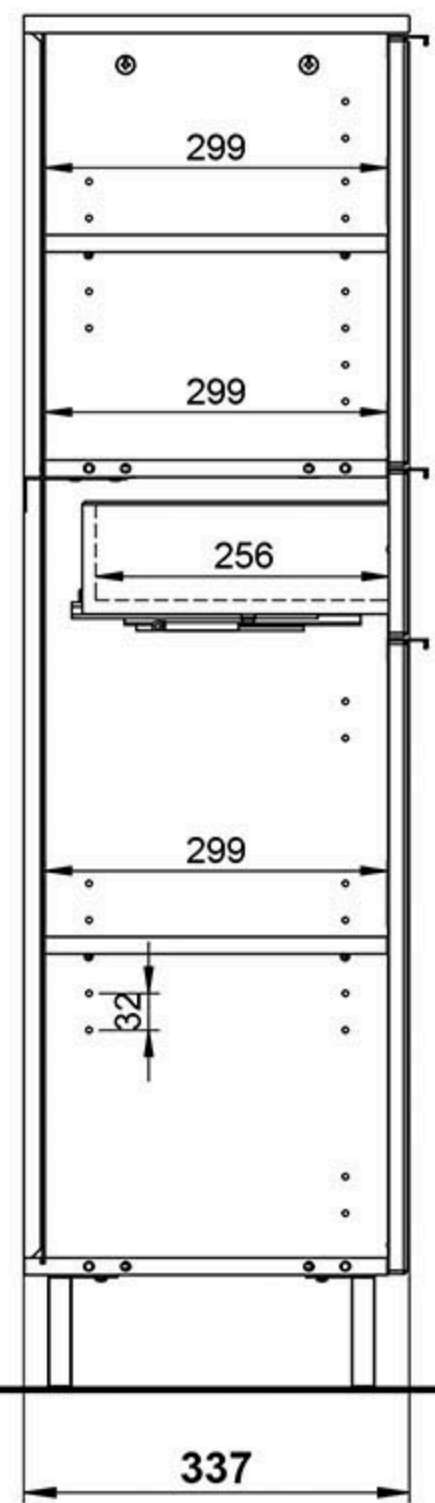

Spiegel 1429

Breite: 76 cm
Höhe: 75 cm
Tiefe: 15 cm

WB-Unterschrank 8530

Breite: 80 cm
 Höhe: 56 cm
 Tiefe: 34 cm

Schrank 8532

Breite: 34 cm
 Höhe: 120 cm
 Tiefe: 34 cm