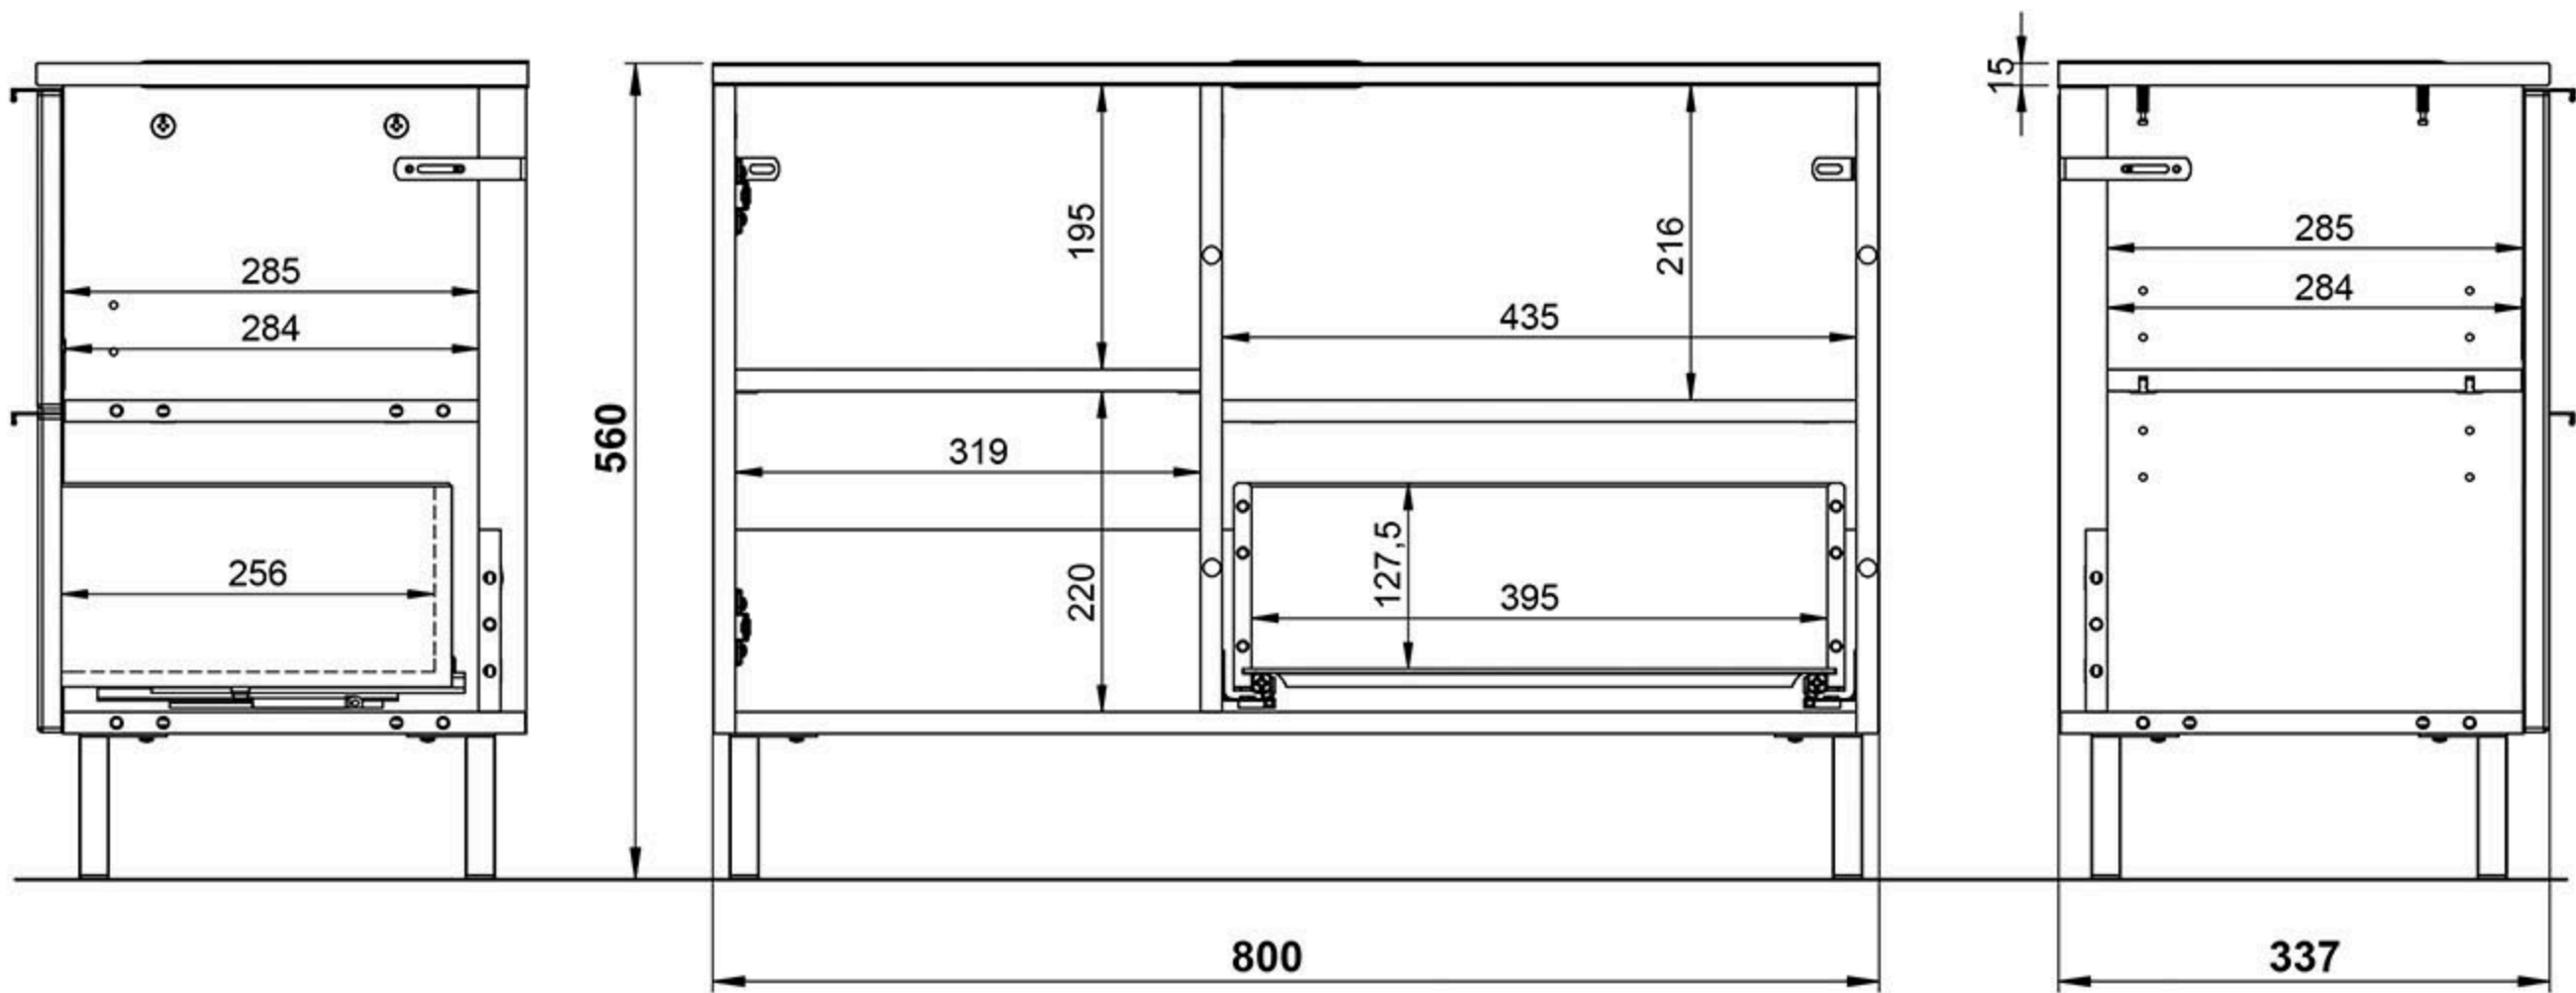

Spiegel 1429

Breite: 76 cm
Höhe: 75 cm
Tiefe: 15 cm

WB-Unterschrank 8530

Breite: 80 cm
 Höhe: 56 cm
 Tiefe: 34 cm

Schrank 8532

Breite: 34 cm
 Höhe: 120 cm
 Tiefe: 34 cm