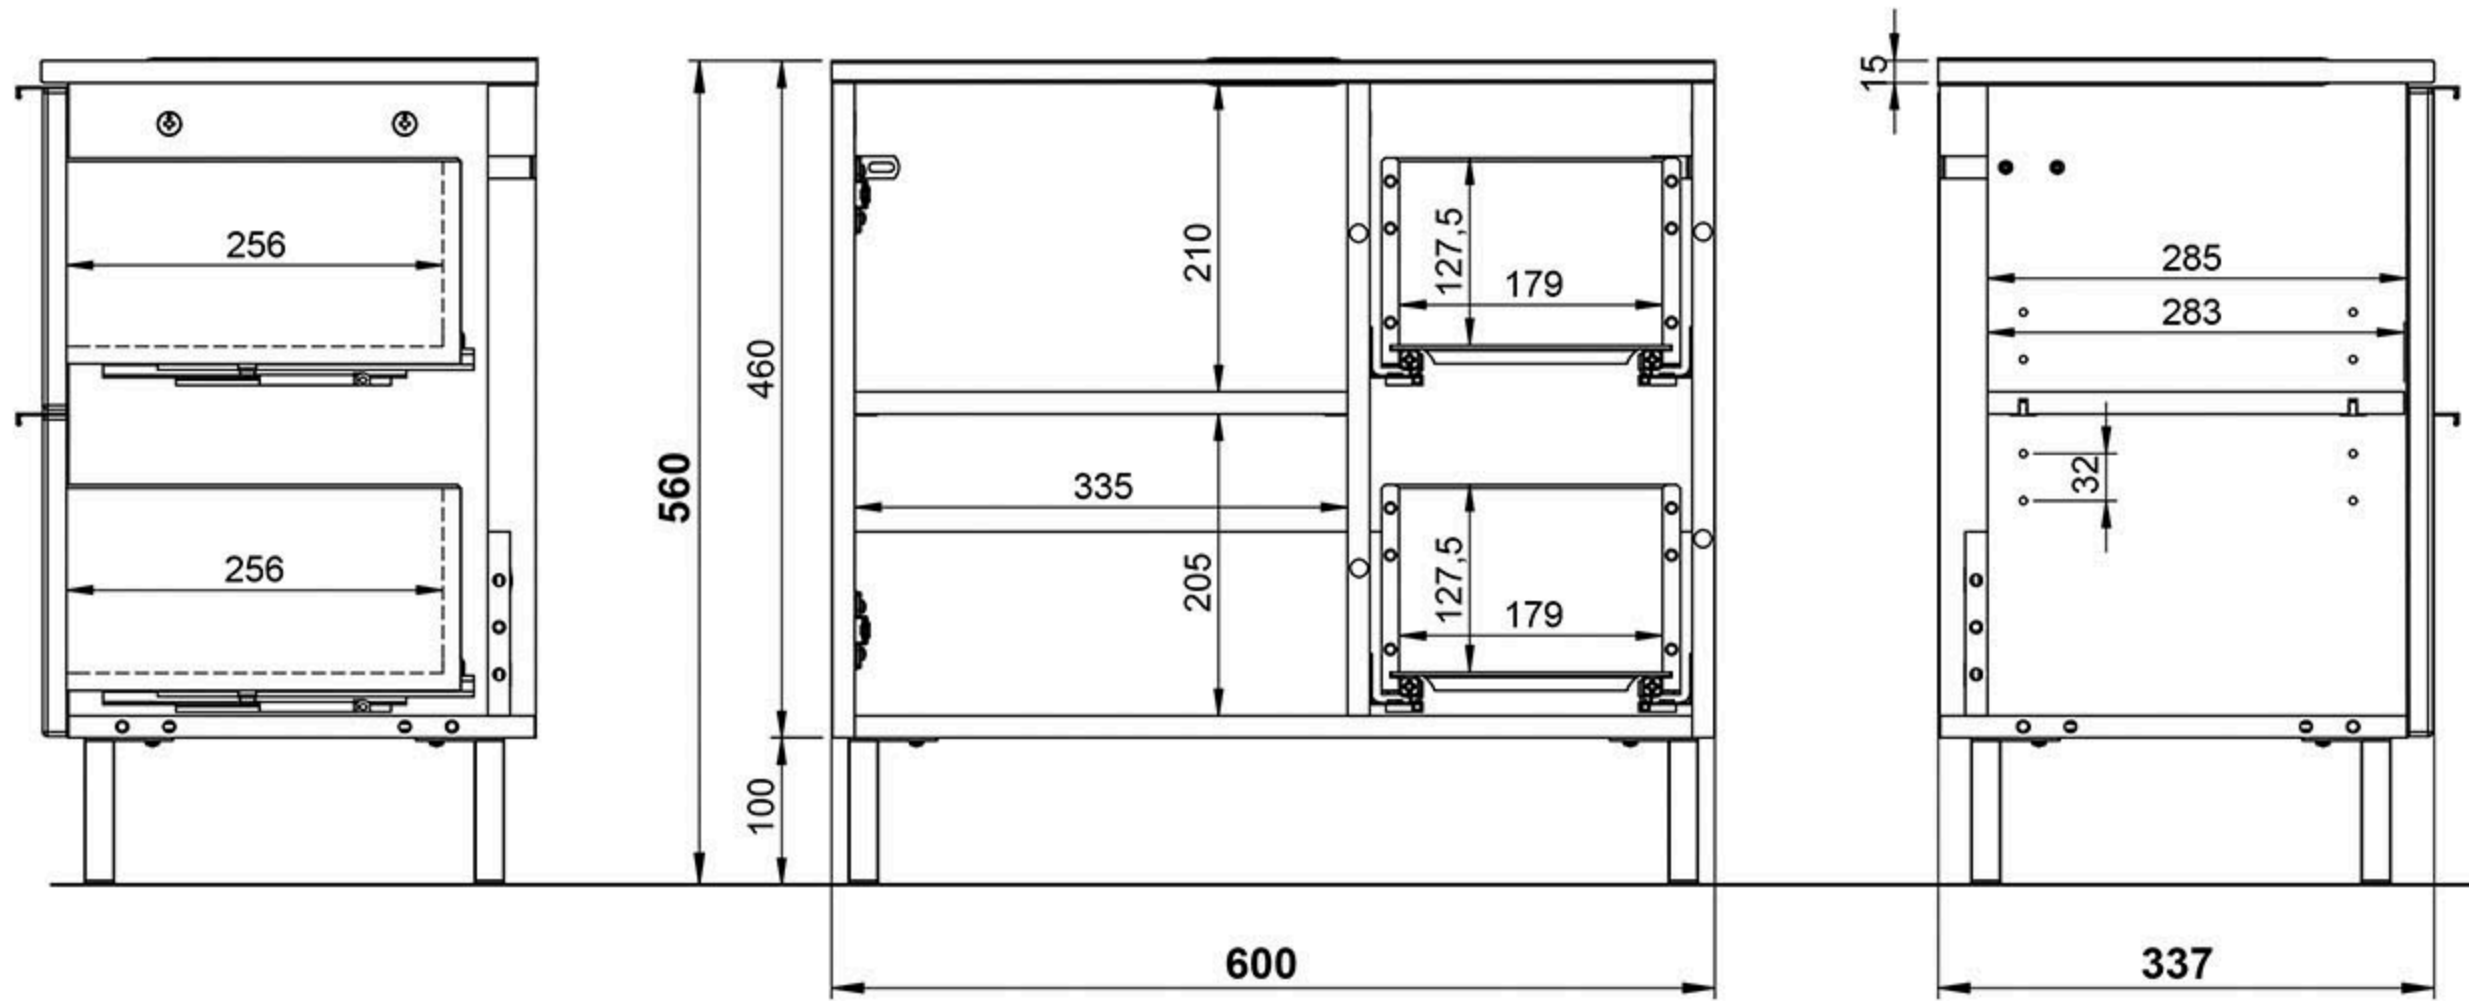

Spiegel 1429

Breite: 76 cm
Höhe: 75 cm
Tiefe: 15 cm

WB-Unterschrank 8529

Breite: 60 cm
 Höhe: 56 cm
 Tiefe: 34 cm