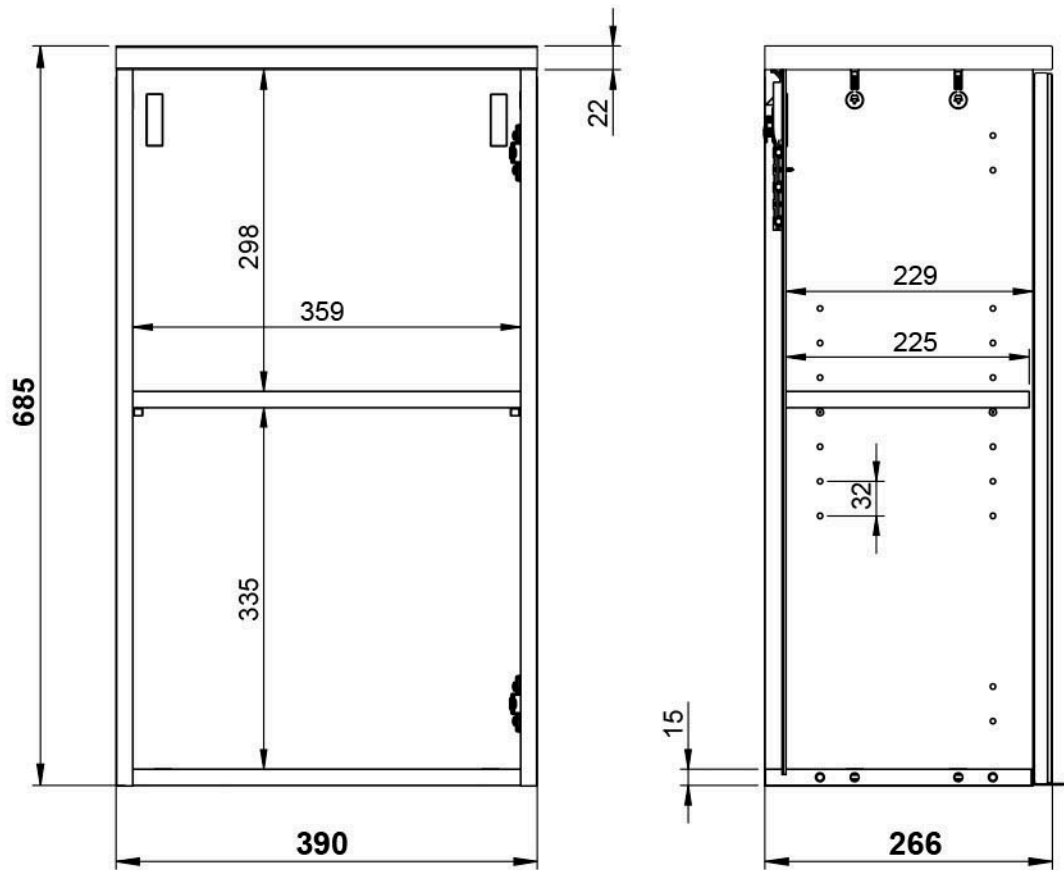

## WB.-Unterschrank

Breite: 70 cm  
Höhe: 58 cm  
Tiefe: 34 cm

## Hängeschrank

Breite: 39 cm  
Höhe: 69 cm  
Tiefe: 27 cm

## Unterschrank

Breite: 39 cm  
 Höhe: 86 cm  
 Tiefe: 34 cm