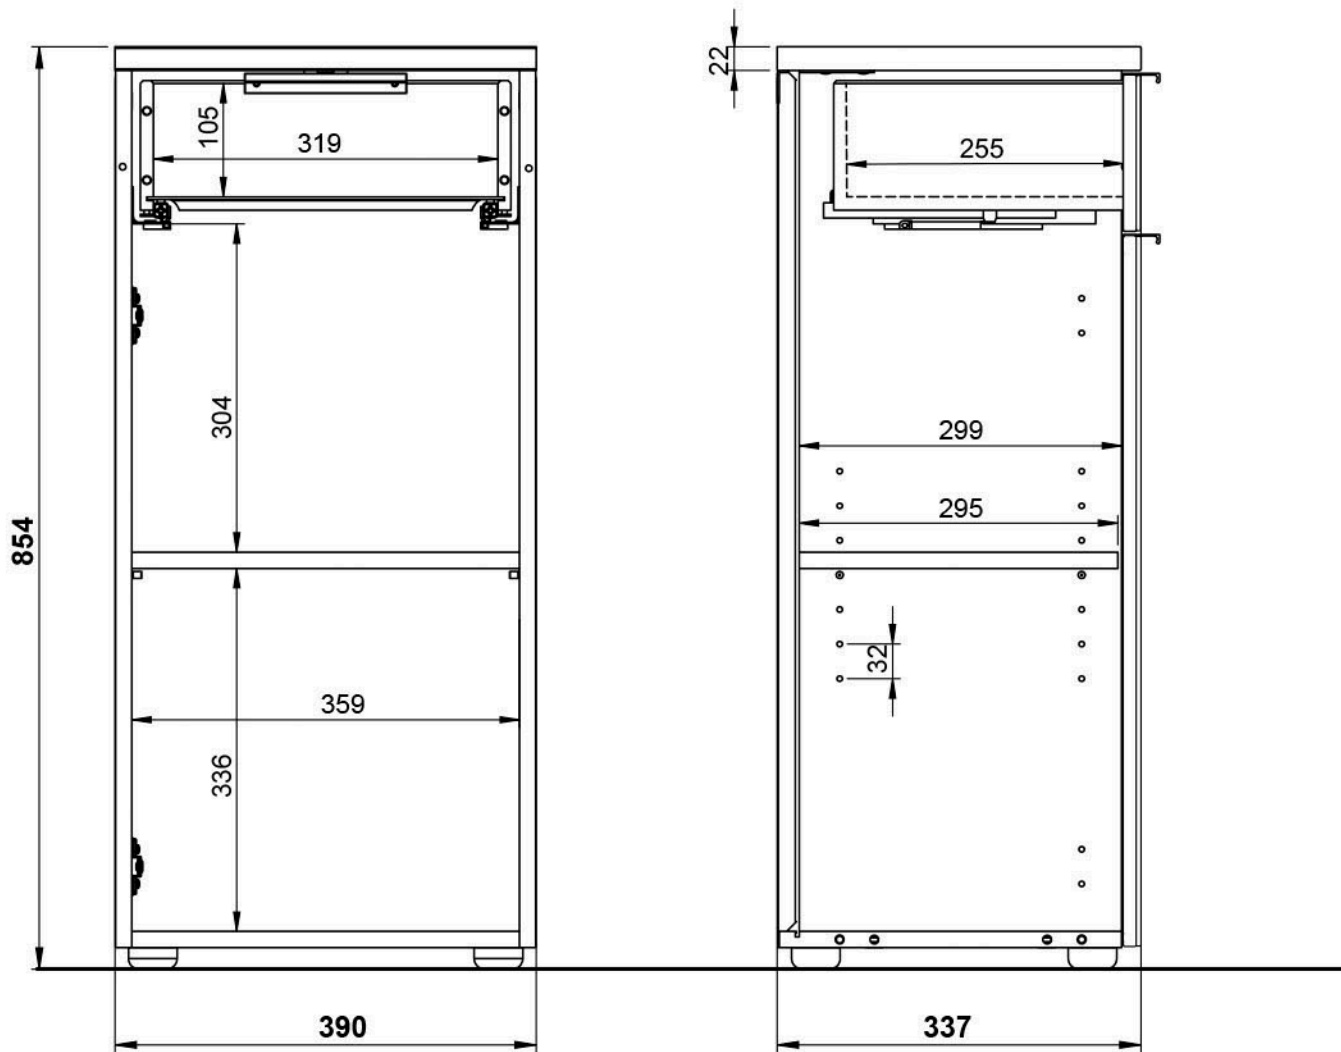

## WB.-Unterschrank

Breite: 70 cm  
Höhe: 58 cm  
Tiefe: 34 cm

## Hängeschrank

Breite: 39 cm  
Höhe: 69 cm  
Tiefe: 27 cm

## Unterschrank

Breite: 39 cm  
 Höhe: 86 cm  
 Tiefe: 34 cm