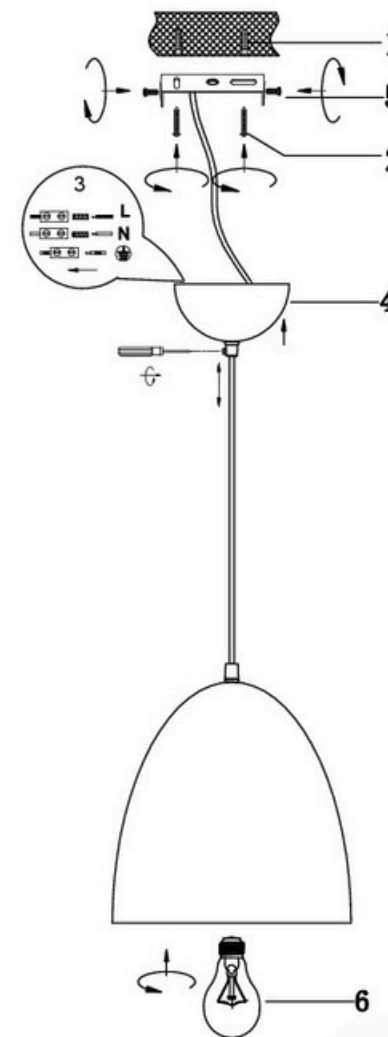

(SR) UPOZORENJE!

Prije početka montaže, pažljivo pročitajte sigurnosne upute!

(UK) ПОПЕРЕДЖЕННЯ!

Перед розбиранням, будь ласка, уважно прочитайте інструкції з техніки безпеки!

230V ~ 50Hz, 1x E27 / max. 40W