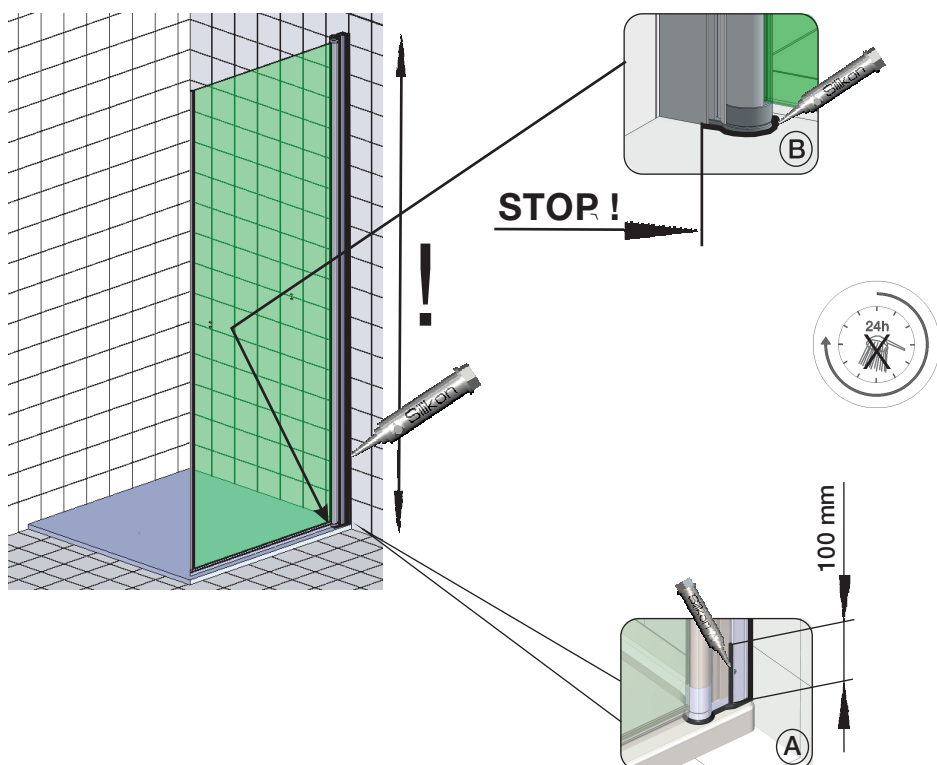

Mitgeliefertes Montagematerial
supplied assembly material
matériaux pour assemblage

Zum Aufbau benötigen Sie
for mounting you need
pour l'installation il vous faut

1

Montageanleitung für Rechtsanschlag
(Linksanschlag = spiegelbildlich)

Assembly instructions for righthand mounting
(left hand mounting = mirror inverted)

instruction d'assemblage pour charnière à droite
(à gauche = inversé latéralement)

2

3

4

G8623

G8627

G8627

5

Nischenmontage / MOUNTING WALL TO WALL

Montage Fronteinstieg mit Seitenteil / Eckeinstieg / MOUNTING FRONT ENTRY/CORNER ENTRY

Montage auf Duschtasse

DT	DT-EBM	BE-EBM
800	785-805	755-775
900	885-905	855-875
1000	985-1005	955-975
1200	1185-1205	1155-1175
1400	1385-1405	1355-1375