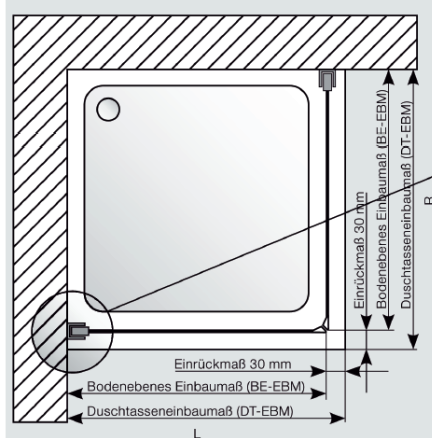

Assembly instructions for righthand mounting
(left hand mounting = mirror inverted)

instruction d'assemblage pour charnière à droite
(à gauche = inversé latéralement)

2

3

4

G8623

G8627

G8627

5

Nischenmontage / MOUNTING WALL TO WALL

Montage Fronteinstieg mit Seitenteil / Eckeinstieg / MOUNTING FRONT ENTRY/CORNER ENTRY

Montage auf Duschtasse

DT	DT-EBM	BE-EBM
800	785-805	755-775
900	885-905	855-875
1000	985-1005	955-975
1200	1185-1205	1155-1175
1400	1385-1405	1355-1375