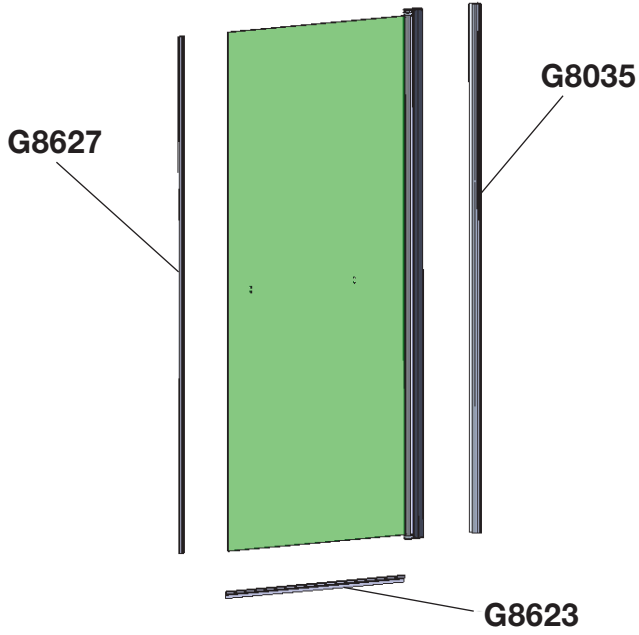

Fronteinstieg, WH100+WH001

Eckeinstieg, 2x WH100 oder WH100+WH200

Die abgebildeten Formen der Profile und Griffe dienen der schematischen Darstellung und entsprechen nicht dem tatsächlichen Lieferumfang!

Mitgeliefertes Montagematerial
supplied assembly material
matériaux pour assemblage

Zum Aufbau benötigen Sie
for mounting you need
pour l'installation il vous faut

1

Montageanleitung für Rechtsanschlag
(Linksanschlag = spiegelbildlich)