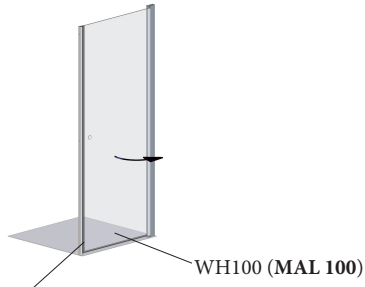

WH100 0800/0900/1000

Achtung! Gläser niemals ungeschützt auf den Boden stellen.
Verletzung der Glaskante führt zu Glasbruch.

Caution! Never put glass walls on the floor without protection.
Damaging the glass edges results in breaking of the glass.

Attention! Jamais placer des parois de douche en verre au sol sans protection. Des verres endommagés casseront.

Mögliche Einsatzgebiete des Elements WH100:
(MAL = Montageanleitung)

Nische, WH100+WHAN1928

Fronteinstieg, WH100+WH001

Eckeinstieg, 2x WH100 oder WH100+WH200

Die abgebildeten Formen der Profile und Griffe dienen der schematischen Darstellung und entsprechen nicht dem tatsächlichen Lieferumfang!