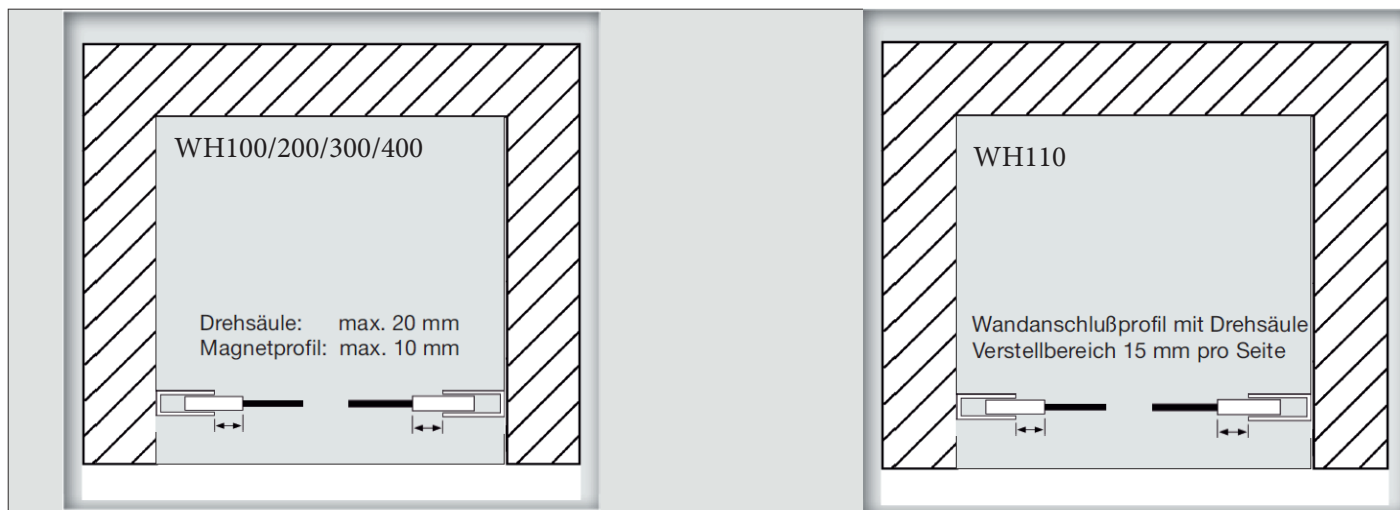

Nischenmontage / MOUNTING WALL TO WALL