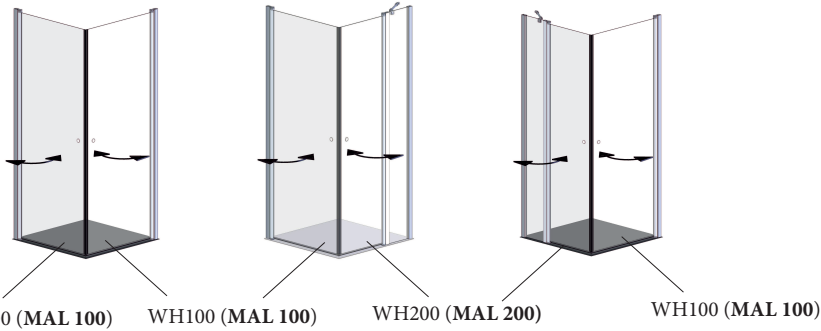

WH100 0800/0900/1000

Achtung! Gläser niemals ungeschützt auf den Boden stellen.
Verletzung der Glaskante führt zu Glasbruch.

Caution! Never put glass walls on the floor without protection.
Damaging the glass edges results in breaking of the glass.

Attention! Jamais placer des parois de douche en verre au sol sans protection. Des verres endommagés casseront.

Mögliche Einsatzgebiete des Elements WH100:
(MAL = Montageanleitung)

Nische, WH100+WHAN1928

Fronteinstieg, WH100+WH001

Eckeinstieg, 2x WH100 oder WH100+WH200

Die abgebildeten Formen der Profile und Griffe dienen der schematischen Darstellung und entsprechen nicht dem tatsächlichen Lieferumfang!