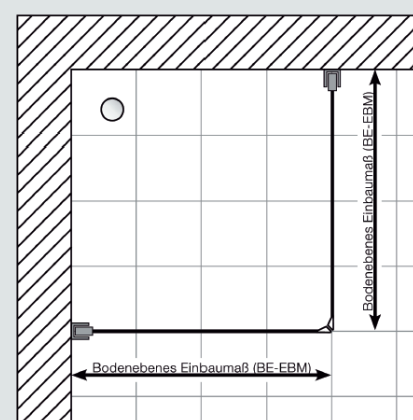

Montage Bodeneben