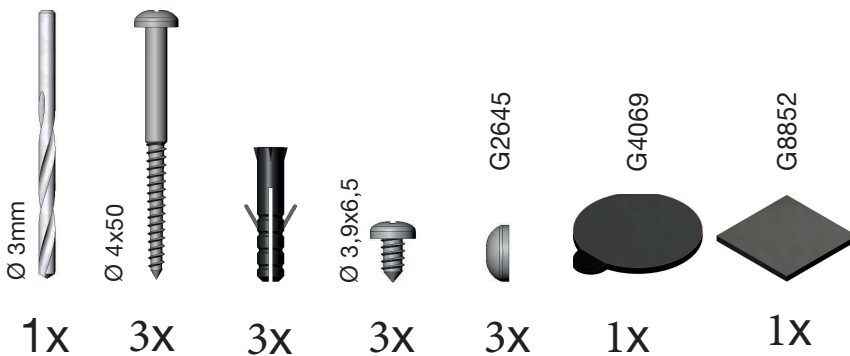

Fronteinstieg, WH100+WH001

Eckeinstieg, 2x WH100 oder WH100+WH200

Die abgebildeten Formen der Profile und Griffe dienen der schematischen Darstellung und entsprechen nicht dem tatsächlichen Lieferumfang!

Mitgeliefertes Montagematerial
supplied assembly material
matériaux pour assemblage

Zum Aufbau benötigen Sie
for mounting you need
pour l'installation il vous faut

1

Montageanleitung für Rechtsanschlag
(Linksanschlag = spiegelbildlich)