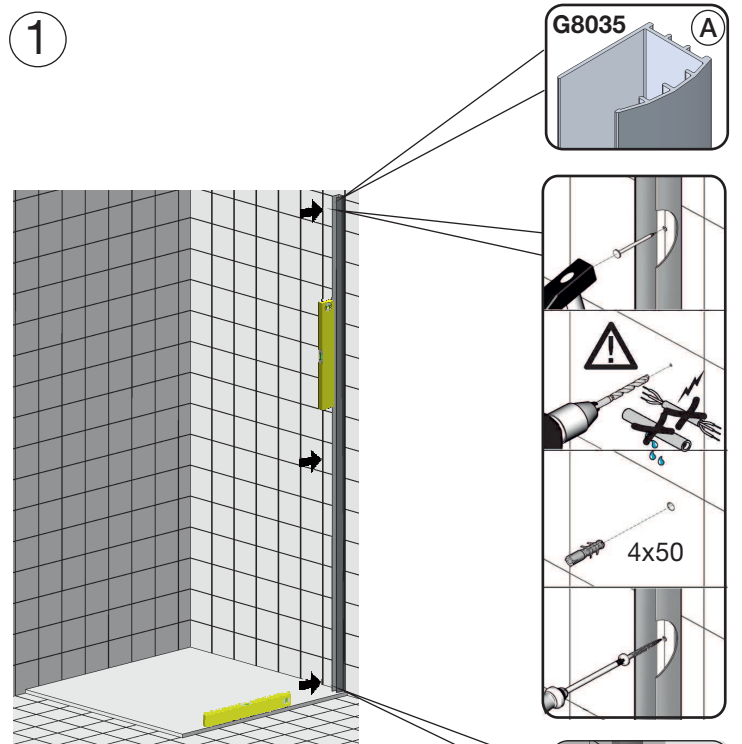

Fronteinstieg, WH100+WH001

Eckeinstieg, 2x WH100 oder WH100+WH200

Die abgebildeten Formen der Profile und Griffe dienen der schematischen Darstellung und entsprechen nicht dem tatsächlichen Lieferumfang!

Mitgeliefertes Montagematerial
supplied assembly material
matériaux pour assemblage

Zum Aufbau benötigen Sie
for mounting you need
pour l'installation il vous faut

1

Montageanleitung für Rechtsanschlag
(Linksanschlag = spiegelbildlich)

Assembly instructions for righthand mounting
(left hand mounting = mirror inverted)

instruction d'assemblage pour charnière à droite
(à gauche = inversé latéralement)

2

3

4

G8623

G8627

G8627