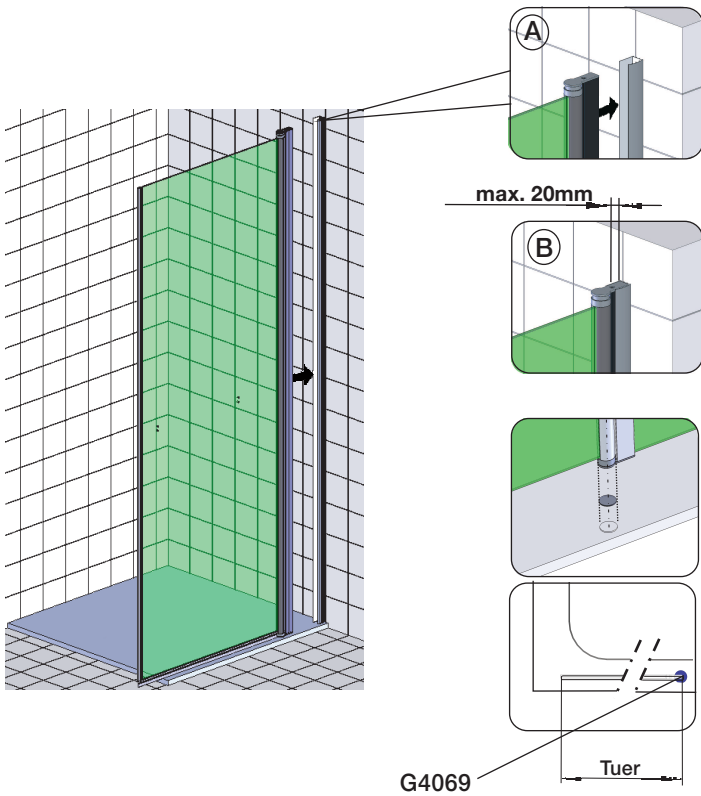

Fronteinstieg, WH100+WH001

Eckeinstieg, 2x WH100 oder WH100+WH200

Die abgebildeten Formen der Profile und Griffe dienen der schematischen Darstellung und entsprechen nicht dem tatsächlichen Lieferumfang!

Mitgeliefertes Montagematerial
supplied assembly material
matériaux pour assemblage

Zum Aufbau benötigen Sie
for mounting you need
pour l'installation il vous faut

1

Montageanleitung für Rechtsanschlag
(Linksanschlag = spiegelbildlich)

Assembly instructions for righthand mounting
(left hand mounting = mirror inverted)

instruction d'assemblage pour charnière à droite
(à gauche = inversé latéralement)

2

3

4

G8623

G8627

G8627