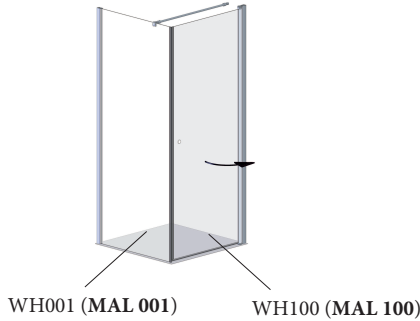

WH100 0800/0900/1000

Achtung! Gläser niemals ungeschützt auf den Boden stellen.
Verletzung der Glaskante führt zu Glasbruch.

Caution! Never put glass walls on the floor without protection.
Damaging the glass edges results in breaking of the glass.

Attention! Jamais placer des parois de douche en verre au sol sans protection. Des verres endommagés casseront.

Mögliche Einsatzgebiete des Elements WH100:
(MAL = Montageanleitung)

Nische, WH100+WHAN1928

Fronteinstieg, WH100+WH001

Eckeinstieg, 2x WH100 oder WH100+WH200

Die abgebildeten Formen der Profile und Griffe dienen der schematischen Darstellung und entsprechen nicht dem tatsächlichen Lieferumfang!