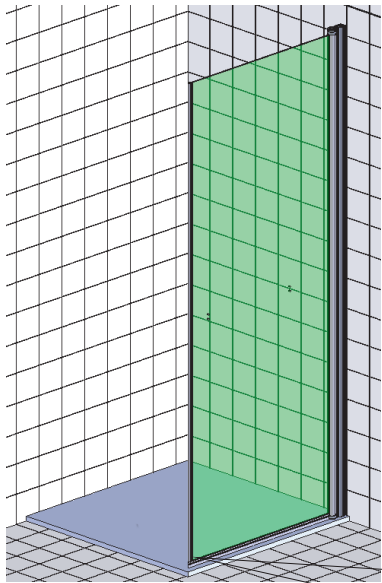

Assembly instructions for righthand mounting
(left hand mounting = mirror inverted)

instruction d'assemblage pour charnière à droite
(à gauche = inversé latéralement)

2

3

4

G8623

G8627

G8627

5

Nischenmontage / MOUNTING WALL TO WALL

Montage Fronteinstieg mit Seitenteil / Eckeinstieg / MOUNTING FRONT ENTRY/CORNER ENTRY

Montage auf Duschtasse

DT	DT-EBM	BE-EBM
800	785-805	755-775
900	885-905	855-875
1000	985-1005	955-975
1200	1185-1205	1155-1175
1400	1385-1405	1355-1375