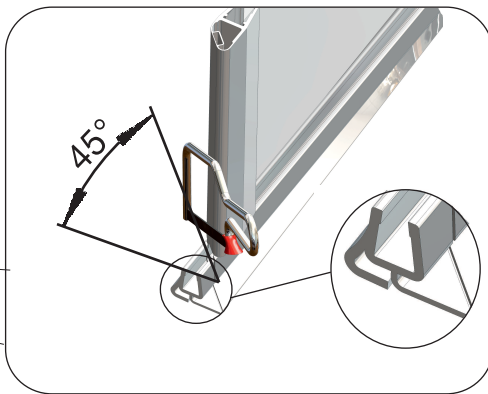

Assembly instructions for righthand mounting
(left hand mounting = mirror inverted)

instruction d'assemblage pour charnière à droite
(à gauche = inversé latéralement)

2

3

4

G8623

G8627

G8627

5

Nischenmontage / MOUNTING WALL TO WALL

Montage Fronteinstieg mit Seitenteil / Eckeinstieg / MOUNTING FRONT ENTRY/CORNER ENTRY

Montage auf Duschtasse

DT	DT-EBM	BE-EBM
800	785-805	755-775
900	885-905	855-875
1000	985-1005	955-975
1200	1185-1205	1155-1175
1400	1385-1405	1355-1375