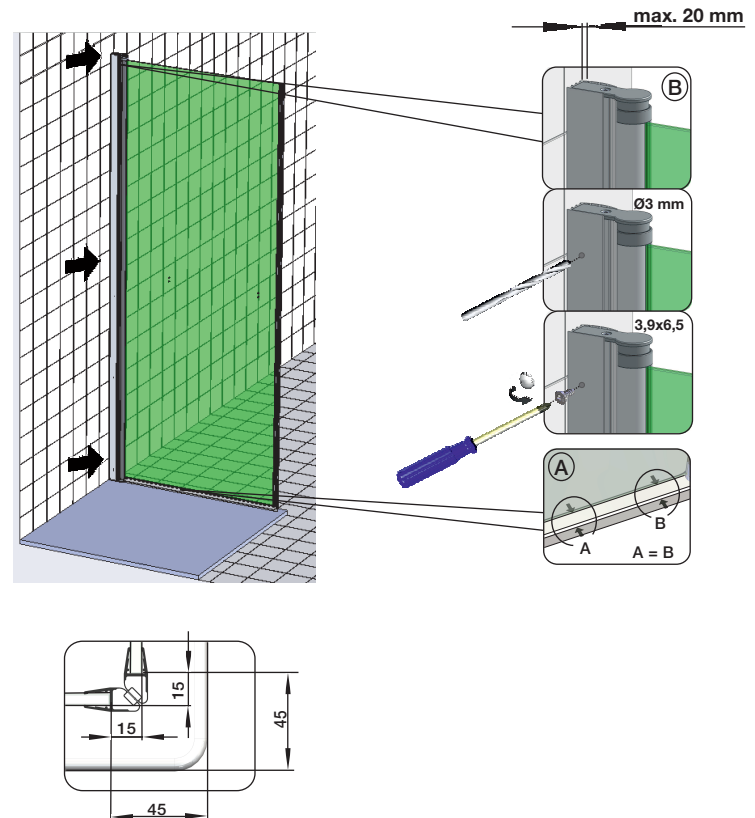

Fronteinstieg, WH100+WH001

Eckeinstieg, 2x WH100 oder WH100+WH200

Die abgebildeten Formen der Profile und Griffe dienen der schematischen Darstellung und entsprechen nicht dem tatsächlichen Lieferumfang!

Mitgeliefertes Montagematerial
supplied assembly material
matériaux pour assemblage

Zum Aufbau benötigen Sie
for mounting you need
pour l'installation il vous faut

1

Montageanleitung für Rechtsanschlag
(Linksanschlag = spiegelbildlich)

Assembly instructions for righthand mounting
(left hand mounting = mirror inverted)

instruction d'assemblage pour charnière à droite
(à gauche = inversé latéralement)

2

3

4

G8623

G8627

G8627