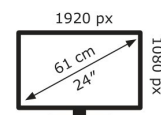

15 kWh/1000h

2019/2013

Technische Daten VZ24EHF

Bildschirm	
Bildschirmdiagonale:	60,5 cm (23.8")
Display-Auflösung:	1920 x 1080 Pixel
Natives Seitenverhältnis:	16:9
Bildschirmtechnologie:	LCD
Touchscreen:	Nein
HD-Typ:	Full HD
Panel-Typ:	IPS
Bildschirmform:	Flach
Kontrastverhältnis:	1300:1
Maximale Bildwiederholrate:	100 Hz
Anzahl der Farben des Displays:	16,7 Millionen Farben
Typ der Hintergrundbeleuchtung:	LED
Helligkeit (typisch):	250 cd/m ²
Reaktionszeit:	1 ms
Blendfreier Bildschirm:	Ja
Bildwinkel, horizontal:	178°
Bildwinkel, vertikal:	178°
Pixel Abstand:	0,2745 x 0,2745 mm
Sichtbare Größe (horizontal):	52,7 cm
Sichtbare Größe (vertikal):	29,6 cm
Digital horizontale Frequenz:	30 – 110 kHz
Digital vertikale Frequenz:	48 – 100 Hz

Gewicht und Abmessungen	
Gerätebreite (inkl. Fuß):	540,2 mm
Gerätetiefe (inkl. Fuß):	210,1 mm
Gerätehöhe (inkl. Fuß):	393,9 mm
Gewicht (mit Ständer):	2,85 kg

Breite (ohne Standfuß):	540,2 mm
Tiefe (ohne Standfuß):	38,9 mm
Höhe (ohne Standfuß):	316,5 mm
Gewicht (ohne Ständer):	2,45 kg

Verpackungsdaten	
Verpackungsbreite:	596 mm
Verpackungstiefe:	117 mm
Verpackungshöhe:	385 mm
Paketgewicht:	4,12 kg
Verpackungsart:	Box

Ergonomie	
VESA-Halterung:	Ja
Kabelsperr-Slot:	Ja
Höhenverstellung:	Nein
Panel-Montage-Schnittstelle:	75 x 75 mm
Wandmontage:	Ja
Slot-Typ Kabelsperr:	Kensington
Neigungswinkelbereich:	-5 – 23°
Neigungsverstellung:	Ja