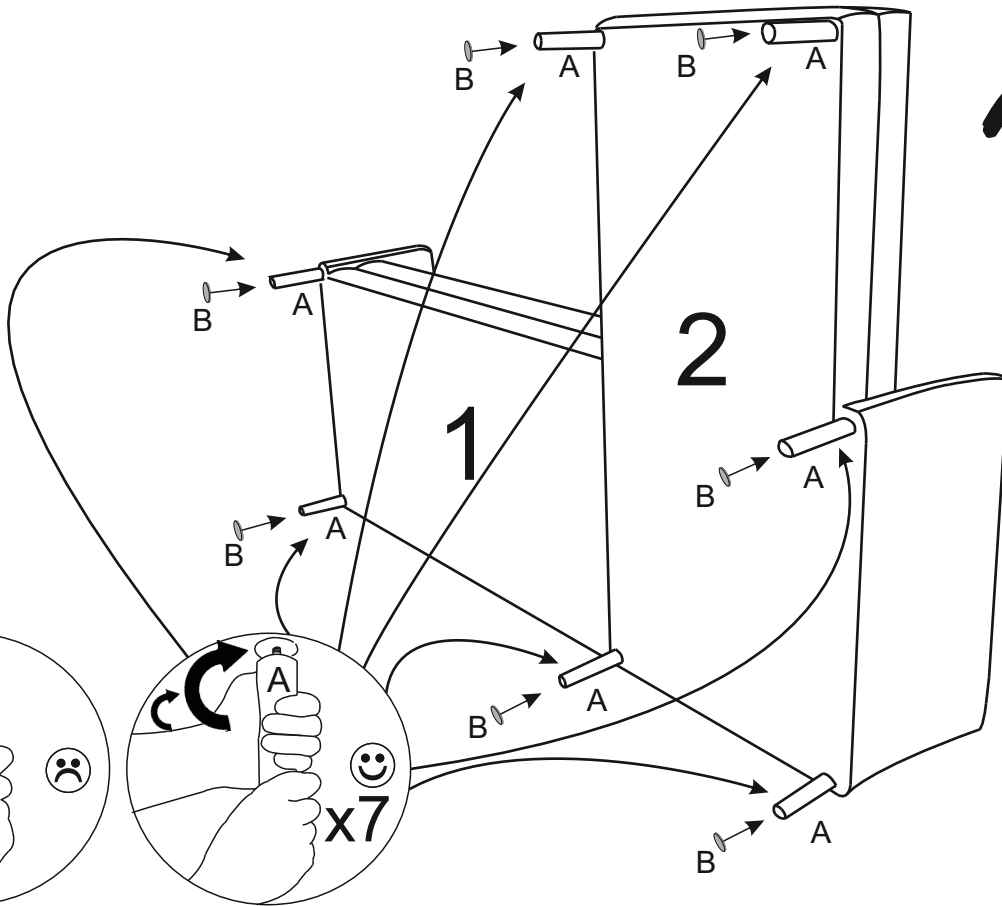

**Service • Assistenza • Dienstverlening • Serwis
Servis • Szerviz • Сервисная служба**

Name • Nom • Nome • Naam • Nazwa • Jméno • Názov • Név • Denumire • İsim • Название Helsingborg

Nr. • No. • Nº • Номер • Č • Sz 50264129

Typ • Type • Tip • Tipus • Tipo • Тип

1

2