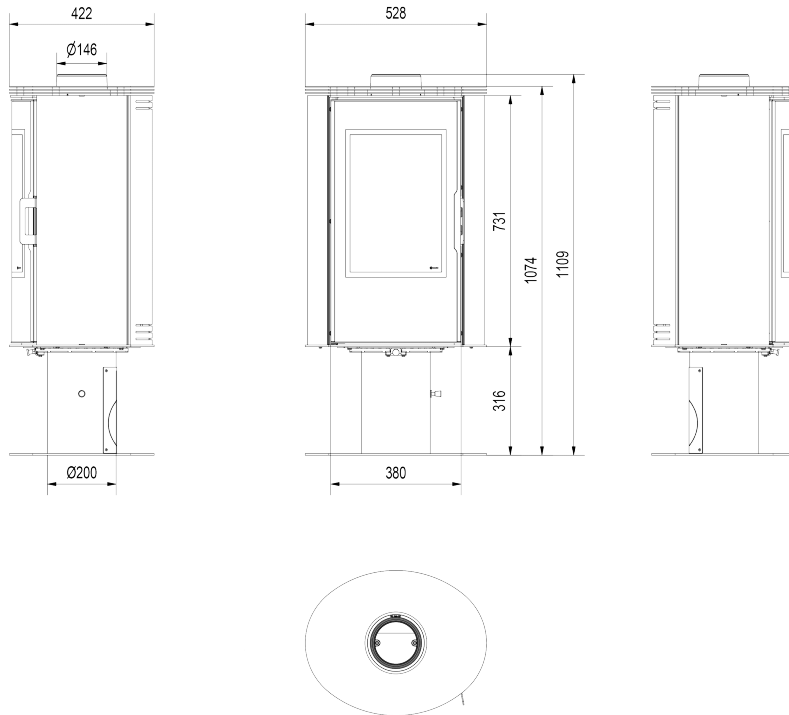

TECHNICAL DATA

► Physikalische Parameter

Gewicht (kg)	120
Durchmesser des Auspuffauslasses (mm)	150.000000
Breite (cm)	52.800000
Höhe (cm)	110.900000
Tiefe (cm)	42.200000

► Allgemeines

Nennleistung (kW)	8.000000
Bereich der Heizleistung (kW)	5.5 - 10.5
Material	Stahl
Wirkungsgrad der Heizung (%)	78.000000
Brennstoff-Typ	abgelagertes Hartholz (Feuchtigkeit ≤20%)
Abgastemperatur (°C)	265.000000
Maximale Länge der Stämme (cm)	25.000000
Art der Verglasung	gerundet
Türöffnungssystem	links

(mg/Nm³)

▶ Ausrüstung

Externer Lufteinlass **Ja**

Auskleidung der Brennkammer **Ja**

Aschenbecher **Ja**

Siebdruck-Glas **Ja**

ADDITIONAL OPTIONS

Stahlrosette Ø 150	3,25 €
W-förmiger Stammhalter	47,11 €
Schieber aus Schwarzstahl 150 DN	19,18 €
Stahlrohr 150/1m	28,68 €
Doppelwandiges Schornstein-Set FI150, Edelstahl, auf einem Fundament	655,54 €