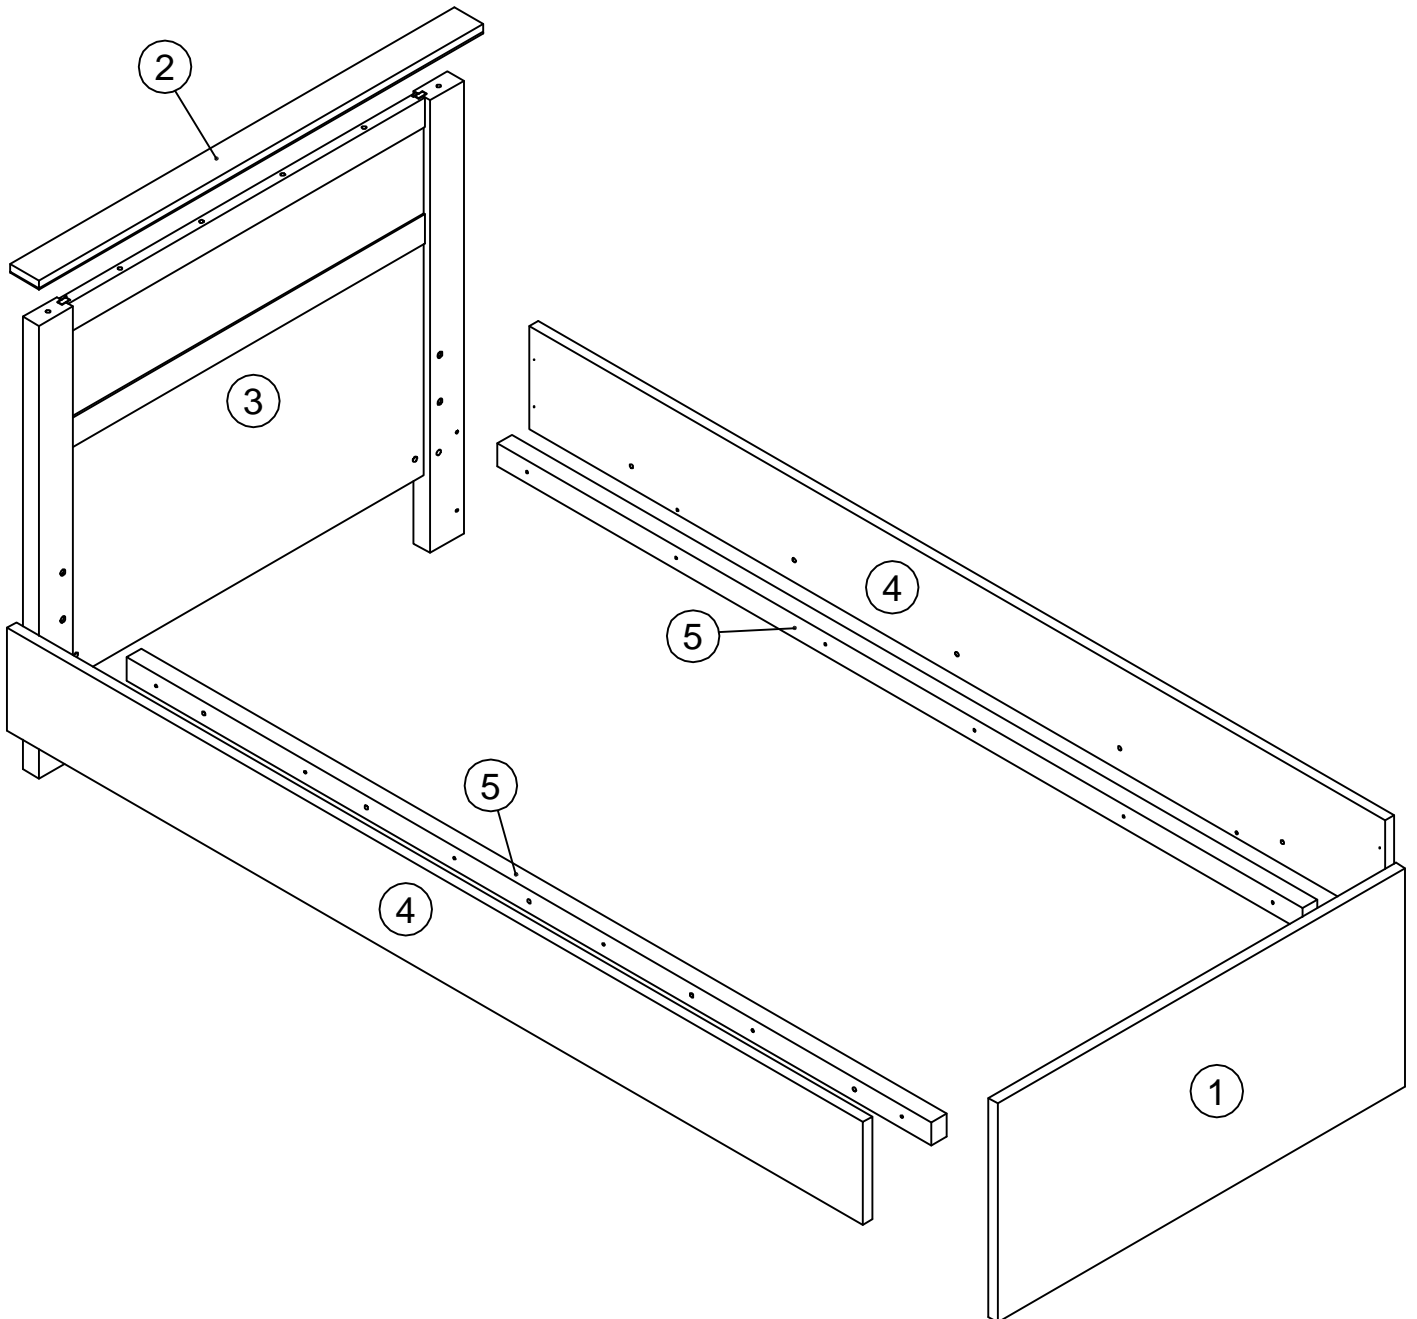

N	Size/MaB (mm)	Qty	✓
1	962x447x22	1	
2	1048x68x38	1	
3	1002x925x38	1	
4	2020x210x22	2	
5	1900x48x35	2	

Service - Dienstverlening - Serwis - Servis - Сервисная служба

Name - Naam - Nazwa - Isim - Название

Nr. - No. - Номер

Тур - Type - Тип - Тип