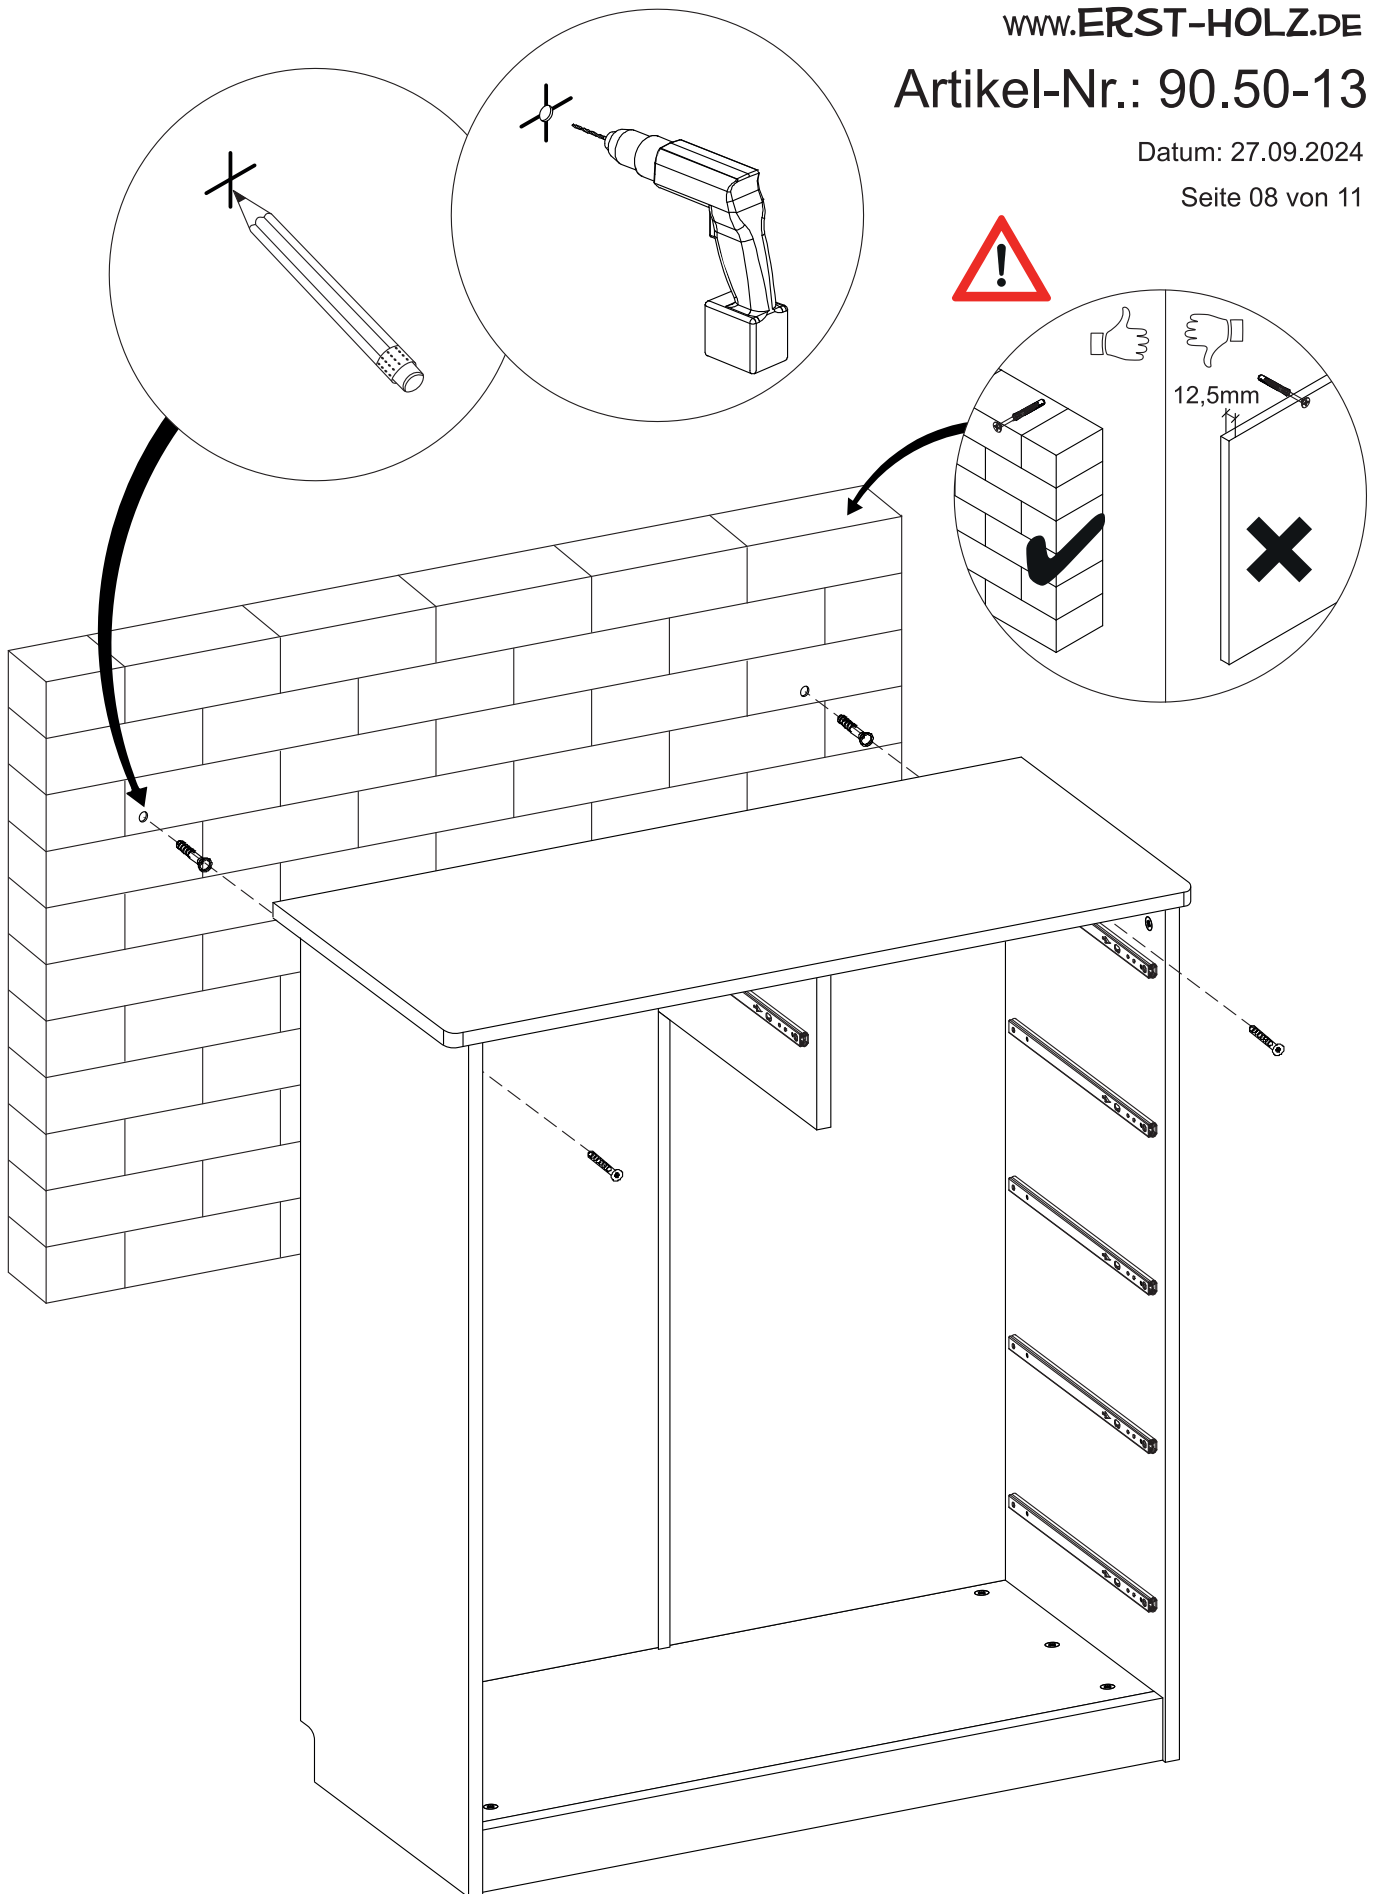

6

Achtung!

Die Wandbefestigung ist nicht im Lieferumfang enthalten.

Attention !

La fixation murale n'est pas comprise dans la livraison.

Attention!

The wall mounting is not included in the scope of delivery.

Attenzione!

Il montaggio a parete non è incluso nella fornitura.