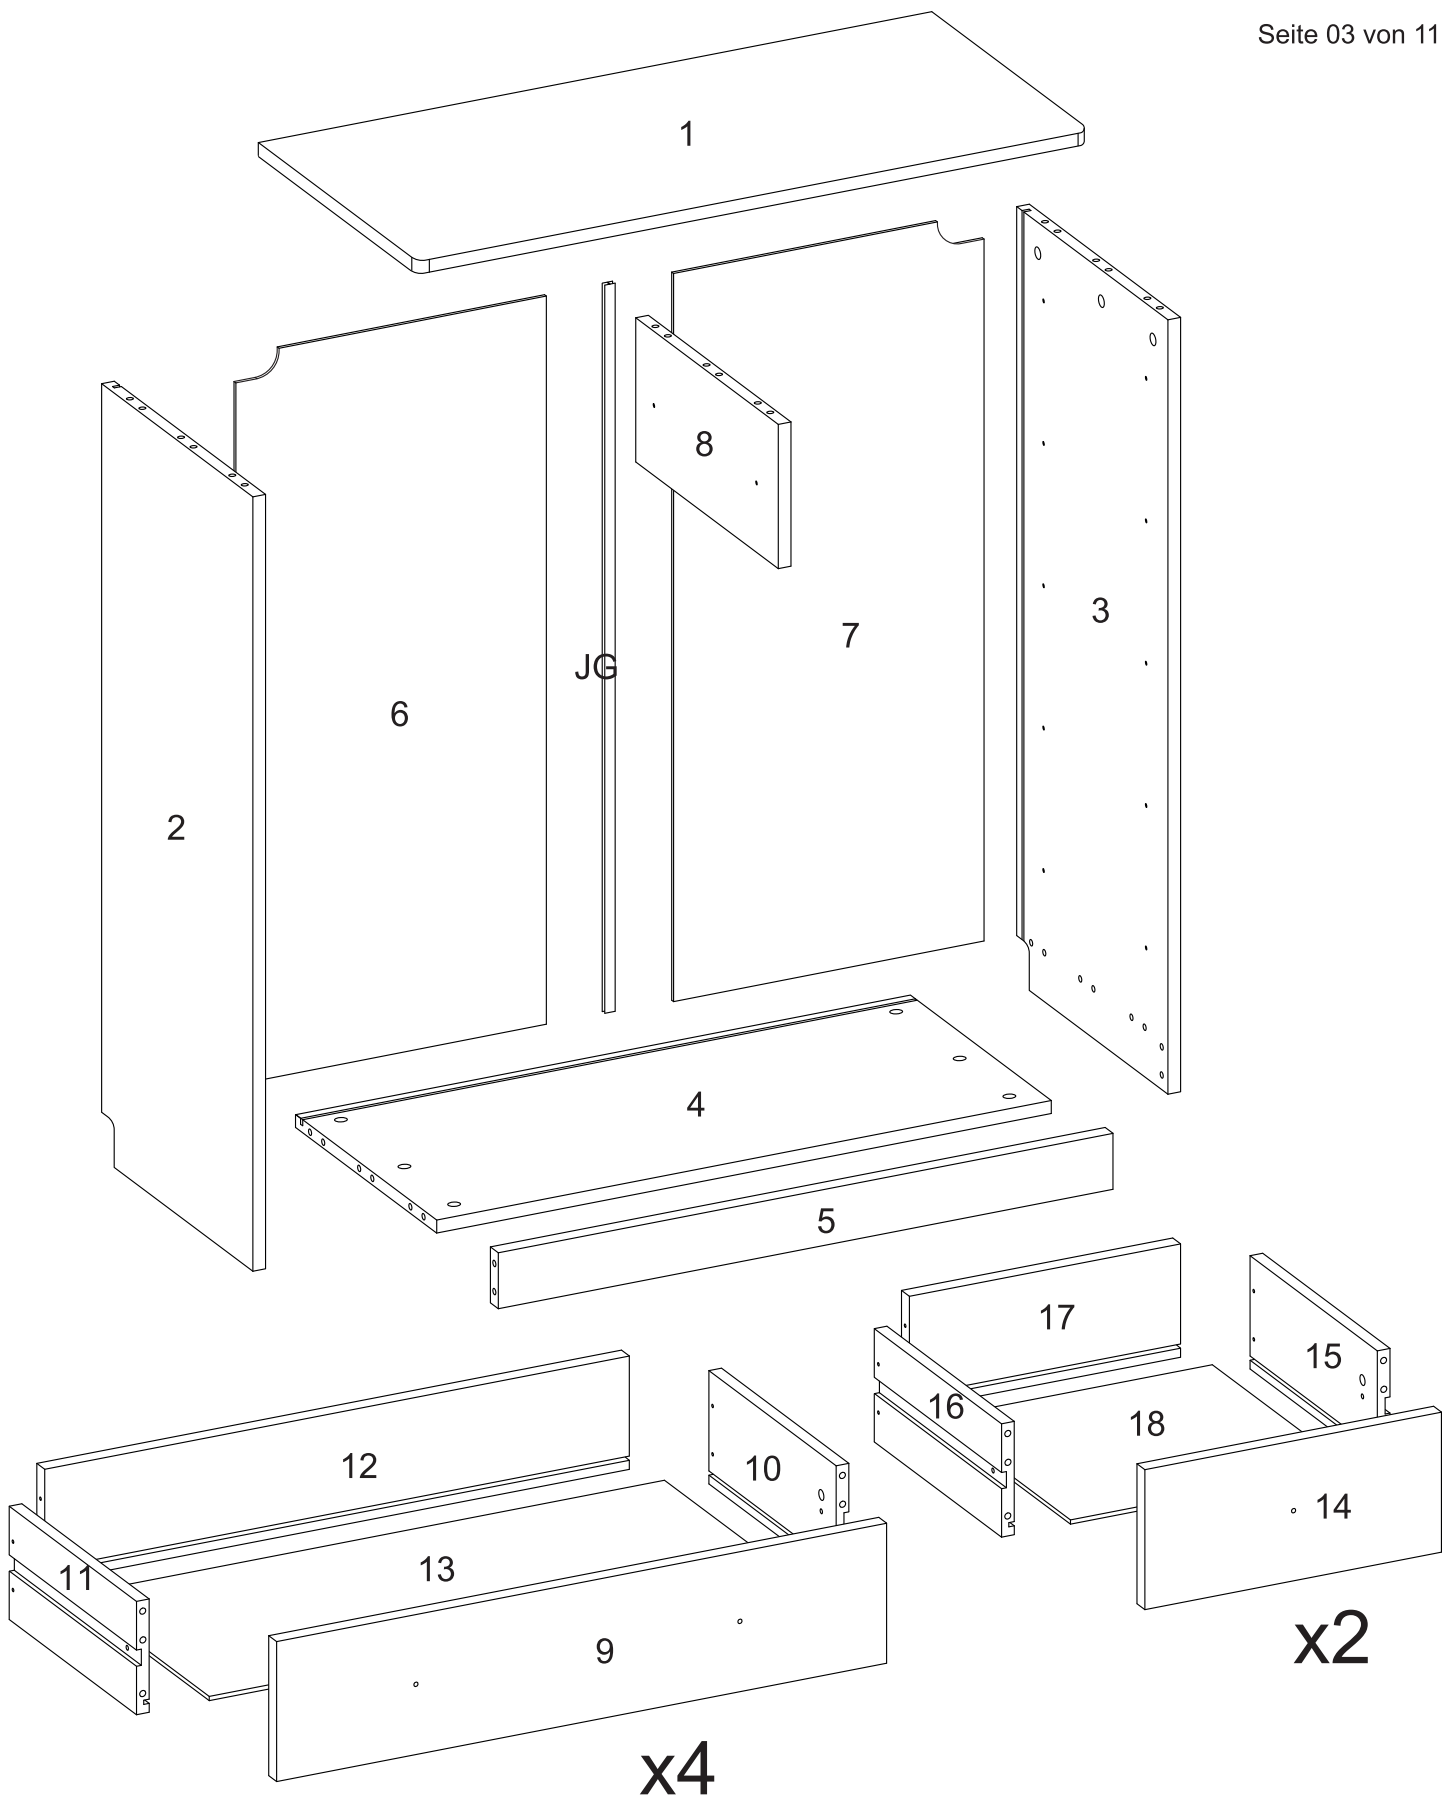

Attention: risque de basculement!

Tous les meubles d'une hauteur supérieure à 60 cm doivent être fixés au mur pour éviter qu'ils ne basculent.

Attenzione: pericolo di ribaltamento!

Tutti i mobili più alti di 60 cm devono essere fissati al muro per evitare che possano cadere.

Teile-Nr.	Bezeichnung	Anzahl
1	Deckplatte	1
2	linke Seite	1
3	rechte Seite	1
4	Bodenplatte	1
5	Sockel	1
6	Rückwand links	1
7	Rückwand rechts	1
8	Mittelseite	1
9	große Schublade: Front	4
10	große Schublade: rechtes Seitenteil	4
11	große Schublade: linkes Seitenteil	4
12	große Schublade: Hinterteil	4
13	große Schublade: Boden	4
14	kleine Schublade: Front	2
15	kleine Schublade: rechtes Seitenteil	2
16	kleine Schublade: linkes Seitenteil	2
17	kleine Schublade: Hinterteil	2
18	kleine Schublade: Boden	2

Achtung!
 Bevor Sie die Schrauben, Dübel, Muttern in die dafür vorgesehenen Löcher stecken, prüfen Sie, ob sich gegebenenfalls noch Holzspäne in den Löchern befinden.

Sie benötigen zum Aufbau:

U 6,3x44mm  27 Stück	V Ø15x12mm  27 Stück	W Ø8x35mm  43 Stück	CG Ø3,5x16mm  24 Stück	FZ M4x12mm  12 Stück	GA Ø3,5x30mm  34 Stück	IM  4 Stück	IN 31 cm  12 Stück
JF Ø31x29mm  10 Stück	JG L=812mm  1 Stück	JJ 7,5x2,5cm  2 Stück	JN Ø4x16mm  4 Stück				