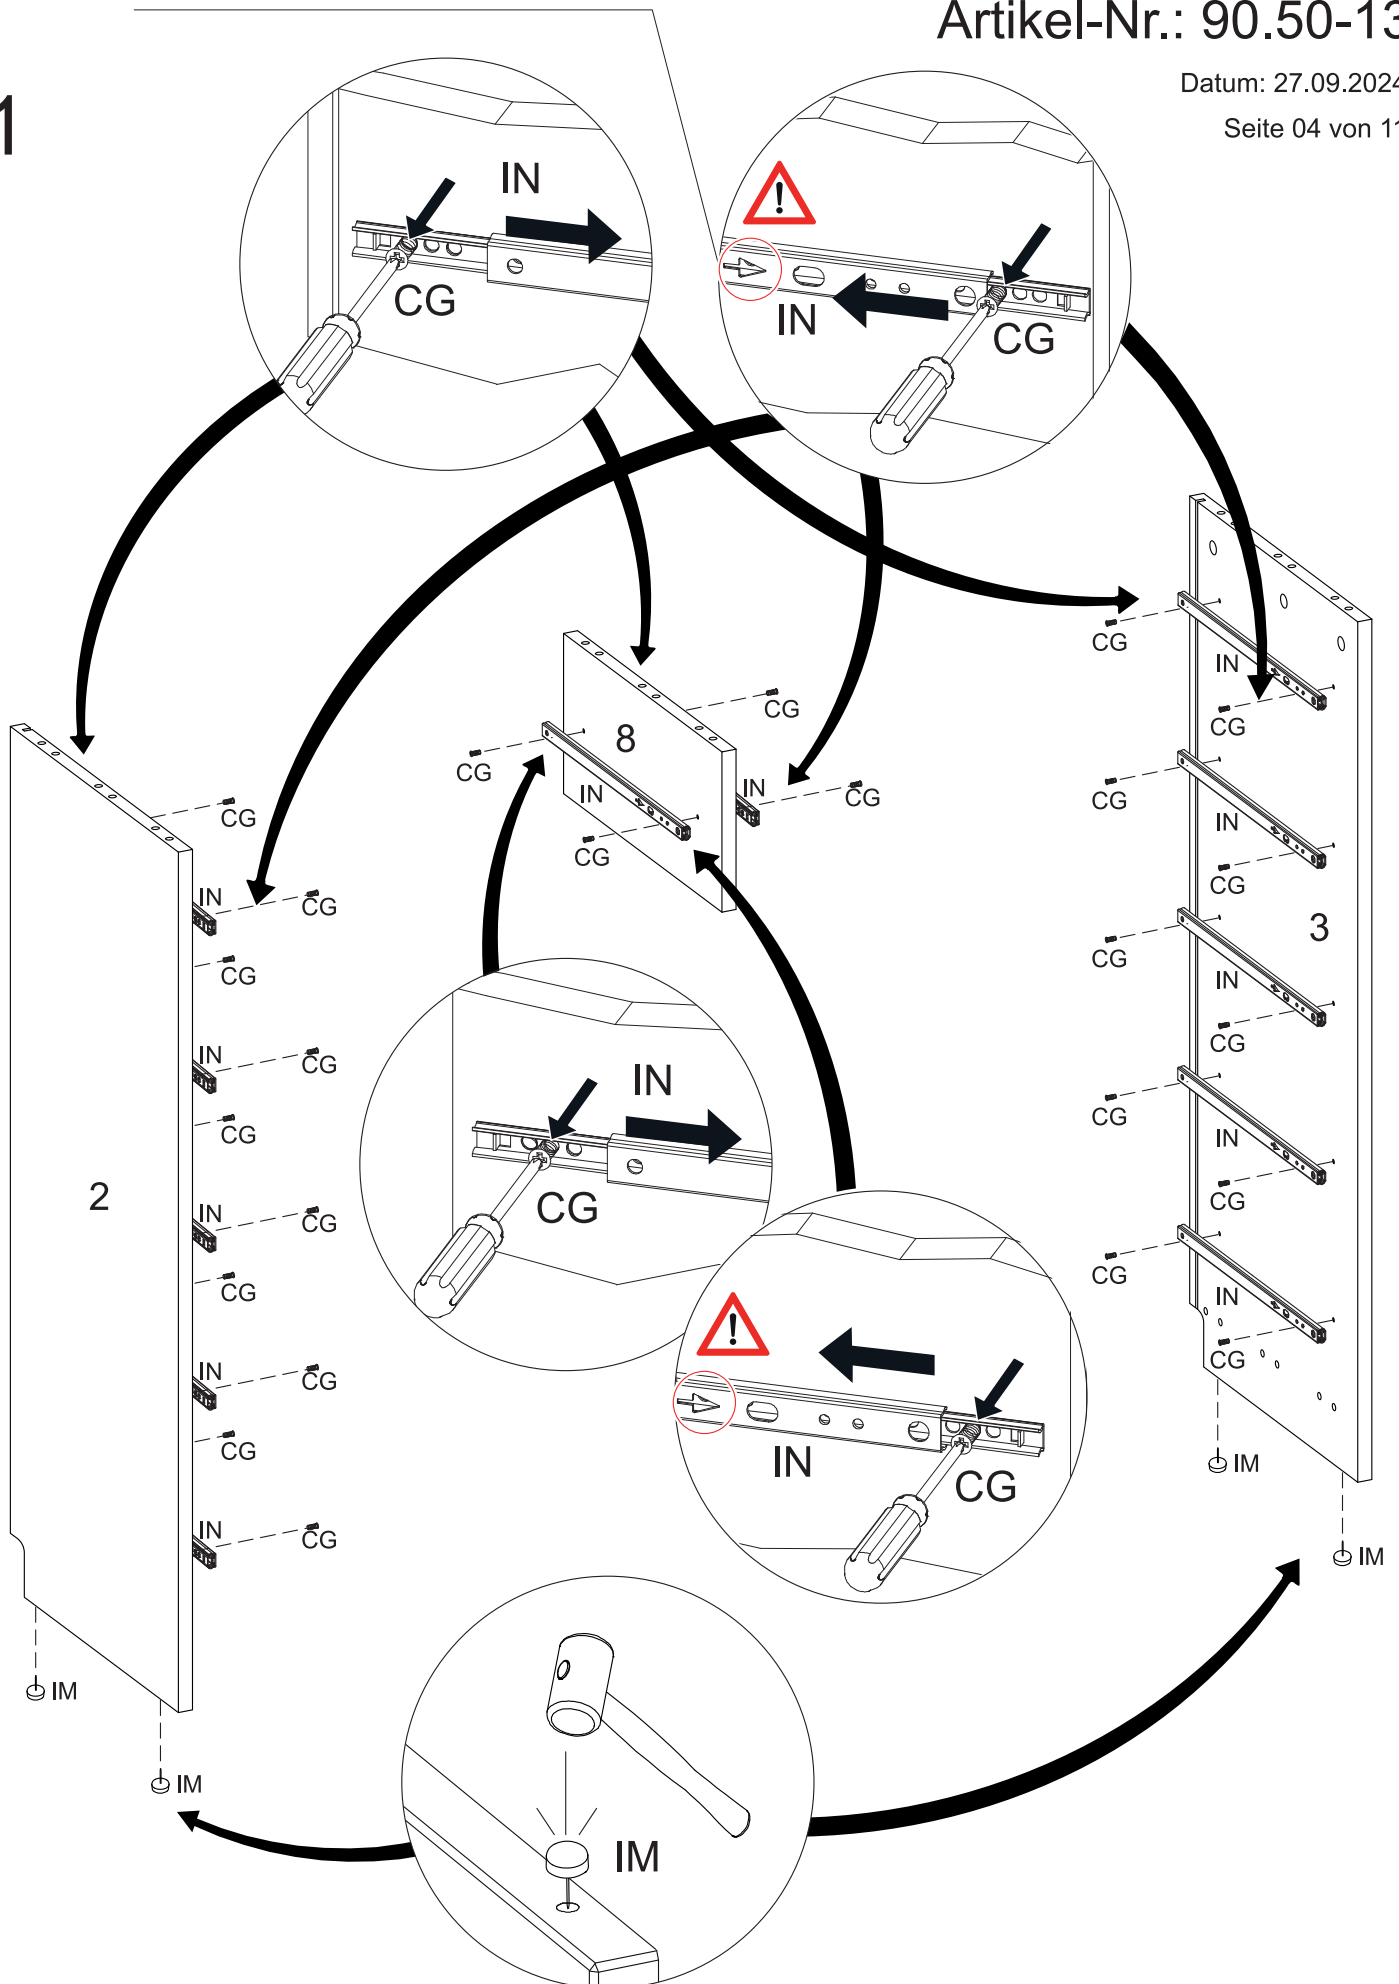

Montageanleitung

Achtung: Kippgefahr !

Alle Möbelstücke, die Höher als 60 cm sind, müssen an der Wand befestigt werden, um ein Kippen zu verhindern.

Caution: danger of tipping over!

All furniture that is taller than 60 cm must be attached to the wall to prevent it from tipping over.

Teile-Nr.	Bezeichnung	Anzahl
1	Deckplatte	1
2	linke Seite	1
3	rechte Seite	1
4	Bodenplatte	1
5	Sockel	1
6	Rückwand links	1
7	Rückwand rechts	1
8	Mittelseite	1
9	große Schublade: Front	4
10	große Schublade: rechtes Seitenteil	4
11	große Schublade: linkes Seitenteil	4
12	große Schublade: Hinterteil	4
13	große Schublade: Boden	4
14	kleine Schublade: Front	2
15	kleine Schublade: rechtes Seitenteil	2
16	kleine Schublade: linkes Seitenteil	2
17	kleine Schublade: Hinterteil	2
18	kleine Schublade: Boden	2

Achtung!
 Bevor Sie die Schrauben, Dübel, Muttern in die dafür vorgesehenen Löcher stecken, prüfen Sie, ob sich gegebenenfalls noch Holzspäne in den Löchern befinden.

Sie benötigen zum Aufbau:

U 6,3x44mm  27 Stück	V Ø15x12mm  27 Stück	W Ø8x35mm  43 Stück	CG Ø3,5x16mm  24 Stück	FZ M4x12mm  12 Stück	GA Ø3,5x30mm  34 Stück	IM  4 Stück	IN 31 cm  12 Stück
JF Ø31x29mm  10 Stück	JG L=812mm  1 Stück	JJ 7,5x2,5cm  2 Stück	JN Ø4x16mm  4 Stück				

dieser Pfeil muss zur Front zeigen

1

2

3

4

5

6

Achtung!