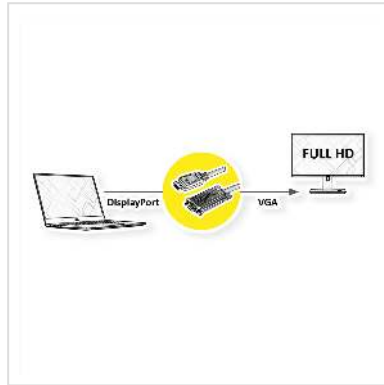

VALUE Kabel DisplayPort-VGA, DP ST - VGA ST, schwarz, 1 m

Artikelnummer	11.99.5800
Hersteller	VALUE
Hersteller-Art.-Nr.	11.99.5800
EAN (Einzelstück)	7630049616288

DisplayPort zu VGA Kabel zum Anschluss von beispielsweise einer Grafikkarte mit DP an einen Monitor mit VGA Anschluss - mit einer Auflösung von bis zu 1920x1080@60Hz!

- Zum Anschluss einer Grafikkarte mit DisplayPort an einen VGA-Monitor
- Unterstützt maximale Auflösungen von bis zu 1920x1080 @60Hz
- Die Verriegelungsmechanismen von DP und VGA verhindern das Herausrutschen der Stecker aus der Quelle/Display und sichern die Verbindung
- Anschlüsse: DisplayPort Stecker und VGA Stecker

- Anmerkung: Das DisplayPort-VGA-Kabel funktioniert nur in eine Richtung: Der DisplayPort-Stecker muss mit dem Quellgerät (z.B. Grafikkarte) verbunden sein.

Technische Daten

Hersteller	VALUE
Produktgruppe	Video-Kabel
Produkttyp	DisplayPort-VGA Adapter
Farbe	schwarz

Länge	1 m
Max. Auflösung	1920 x 1080 / 1920 x 1200 @60Hz (2K, Full HD)
Seite 1 Typ des Anschlusses	DisplayPort
Seite 1 Art des Anschlusses	Männlich (Stecker)
Seite 2 Typ des Anschlusses	HD D-Sub 15-polig (HD-15), VGA
Seite 2 Art des Anschlusses	Männlich (Stecker)
Anwendungsbereich	extern
Handverriegelungsschrauben	ja
Gewicht	92.9 g