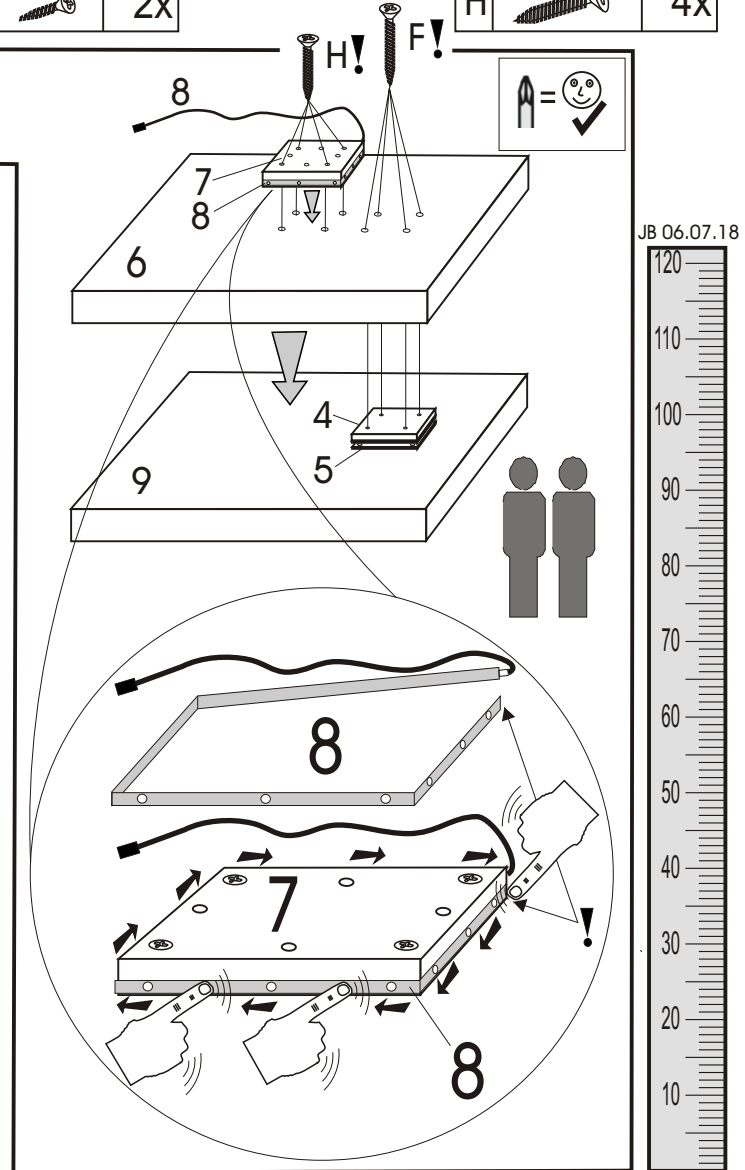

Tango LED

1 - 3

A		12x	B		12x	C		8x40	4x
D		4x	E		5x16	F		5x65	8x
G		3,5x15				H		5x55	4x

Tango LED

2 - 3

Service • Dienstverlening • Serwis • Servis • Сервисная служба

Szerviz • Assistenza • Ustuga serwisowa