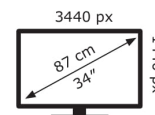

ASUS

XG349C

34 kWh/1000h

ABCDEF**G**
HDR
35 kWh/1000h

2019/2013

Technische Daten ROG STRIX XG349C

Bildschirm	
Bildschirmdiagonale:	86,7 cm (34.1")
Display-Auflösung:	3440 x 1440 Pixel
Natives Seitenverhältnis:	21:9
Touchscreen:	Nein
HD-Typ:	UltraWide Quad HD
Panel-Typ:	IPS
Bildschirmform:	Gebogen
Kontrastverhältnis:	1000:1
Maximale Bildwiederholrate:	180 Hz
Anzahl der Farben des Displays:	1,073 Milliarden Farben
Typ der Hintergrundbeleuchtung:	LED
Helligkeit (typisch):	400 cd/m ²
Reaktionszeit:	1 ms
Display-Oberfläche:	Matt
Bewertung der Bildschirmkrümmung:	1900R
Bildwinkel, horizontal:	178°
Bildwinkel, vertikal:	178°
Pixel Abstand:	0,2325 x 0,2325 mm
Sichtbare Größe (horizontal):	80 cm
Sichtbare Größe (vertikal):	33,5 cm
Digital horizontale Frequenz:	31 – 151 kHz
Digital vertikale Frequenz:	48 – 100 Hz
High Dynamic Range Video (HDR) Unterstützung:	Ja
Technologie mit hohem Dynamikbereich (HDR):	High Dynamic Range 10 (HDR10)
RGB-Farbraum:	DCI-P3
Farbskala:	98%

DisplayPorts-Version:	1.4
Kopfhörerausgänge:	1

Gewicht und Abmessungen	
Gerätebreite (inkl. Fuß):	815 mm
Gerätetiefe (inkl. Fuß):	279 mm
Gerätehöhe (inkl. Fuß):	511 mm
Gewicht (mit Ständer):	9,2 kg
Breite (ohne Standfuß):	815 mm
Tiefe (ohne Standfuß):	142 mm
Höhe (ohne Standfuß):	366 mm
Gewicht (ohne Ständer):	5,6 kg

Verpackungsdaten	
Verpackungsbreite:	887 mm
Verpackungstiefe:	329 mm
Verpackungshöhe:	469 mm
Paketgewicht:	13,4 kg

Ergonomie	
VESA-Halterung:	Ja
Kabelsperr-Slot:	Ja
Höhenverstellung:	Ja
Panel-Montage-Schnittstelle:	100 x 100 mm
Slot-Typ Kabelsperr:	Kensington
Höheneinstellung:	10 cm
Schwenkbar:	Ja