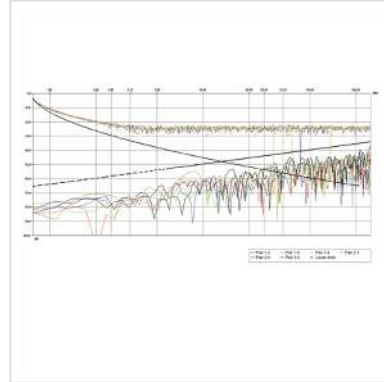

## Litzendraht Netzwerk-Installationskabel für strukturierte Gebäudeverkabelung

- Twisted Pair Installationskabel
- Kabel für eine strukturierte Gebäudeverkabelung
- Für den Einsatz in Gigabit-Ethernet-Netzwerken
- Aufbau: 8 Adern Litze
- Paarweise Abschirmung: Alu-kaschierte Folie

### Technische Daten

Hersteller	ROLINE
Produktgruppe	Twisted Pair Kabel
Produkttyp	Installationskabel
Farbe	grau
Länge	300 m
Inhalt	300 m
Schirmungstyp	FTP
Übertragungsqualität	Cat5e / Class D
Impedanz	100 Ohm

Anzahl Adern	8
Aderquerschnitt (AWG)	AWG 26
Aderntyp	Litze
Kabel LSOH	nein
Material Aussenmantel Kabel	PVC
Gewicht	9873.8 g