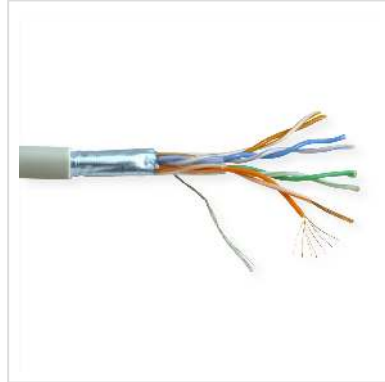

# ROLINE FTP Kabel Kat.5e (Class D), Litze, 300m

<b>Artikelnummer</b>	21.15.0121
<b>Hersteller</b>	ROLINE
<b>Hersteller-Art.-Nr.</b>	21.15.0121
<b>EAN (Einzelstück)</b>	7611990135905

## Litzendraht Netzwerk-Installationskabel für strukturierte Gebäudeverkabelung

- Twisted Pair Installationskabel
- Kabel für eine strukturierte Gebäudeverkabelung
- Für den Einsatz in Gigabit-Ethernet-Netzwerken
- Aufbau: 8 Adern Litze
- Paarweise Abschirmung: Alu-kaschierte Folie

### Technische Daten

Hersteller	ROLINE
Produktgruppe	Twisted Pair Kabel
Produkttyp	Installationskabel
Farbe	grau
Länge	300 m
Inhalt	300 m
Schirmungstyp	FTP
Übertragungsqualität	Cat5e / Class D
Impedanz	100 Ohm

Anzahl Adern	8
Aderquerschnitt (AWG)	AWG 26
Aderntyp	Litze
Kabel LSOH	nein
Material Aussenmantel Kabel	PVC
Gewicht	9873.8 g