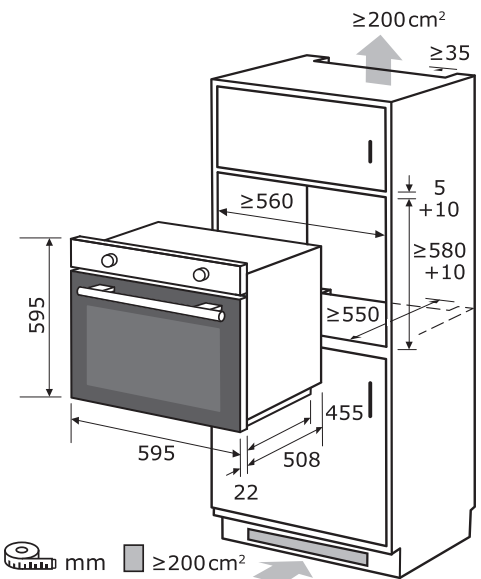

Warenmarke

Matchcode

Produktgruppe

Hauptfarbe

EAN Code

Artikelnummer

Exquisit
EBE76-9-H-020 weiss
Einbaubackofen
Weiß
4016572413472
815157100

Programme und Funktionen

Anzahl Funktionen	9
Temperaturbereich	50 - 250 °C
Unterhitze & Umluft	Ja
Ober & Unterhitze	Ja
Grill	Ja
Heißluft	Ja
Auftauverfahren	Ja
Ober & Unterhitze & Umluft	Ja
Oberhitze + Grill	Ja
Oberhitze + Grill + Umluft	Ja
Pizzaprogramm	Ja

Leistung und Energie

Energieeffizienzklasse	A
Netto-Volumen Ofen	76 l
Energieverbrauch konventionell	0,91 kWh/Zyklus
Energieverbrauch Heißluft	0,81 kWh/Zyklus
Gesamtleistung des Ofens	2800 W
Wärmequelle Garraum	Elektrisch
Anzahl Garräume	1
Energieeffizienzindex	93,1

Zubehör und Ausstattung

Multifunktions-Ofen	Ja
Verglaste Tür	2-fach
Sichtfenster	Ja
Art der Steuerung	Versenkbare Knöpfe
Kühlventilator	Ja
Timer	Digital
Innenbeleuchtung	Ja
Kontrolllampe Ofen	Ja
Seitengitter	Ja
Teleskopauszug	Ja
Grillrost	Ja
Backblech	Ja

Elektrischer Anschluß

Spannung / Frequenz	220-240 V~ / 50 Hz
Leistungsaufnahme	2800 W
Länge Stromkabel	160 cm
Prüfzeichen	CE

Maße und Gewichte

Gerätemaß HxBxT	59,5 x 59,5 x 56,7 cm
Verpackungsmaß HxBxT	66,0 x 66,5 x 65,2 cm
Tiefe bei geöffneter Tür	1002 mm
Gerätgewicht brutto/netto	35,0 / 31,4 kg