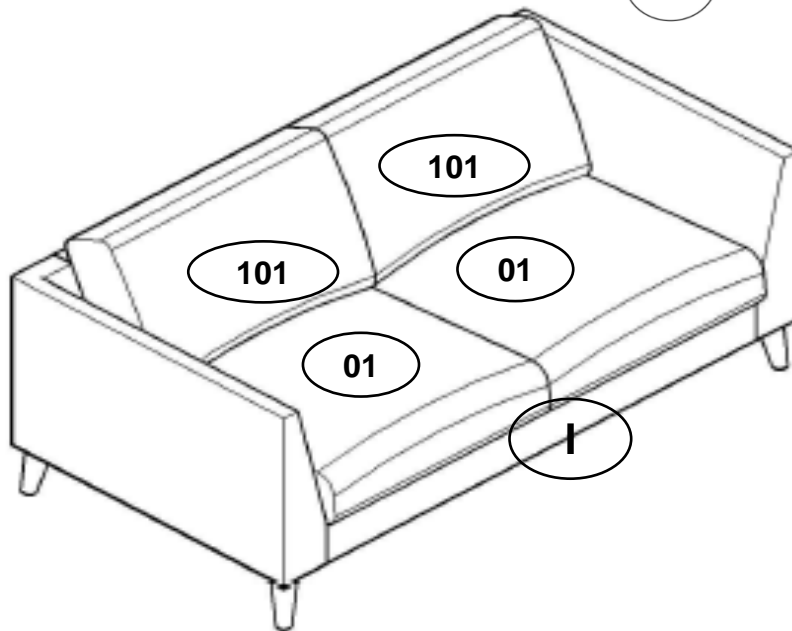

Art. Nr. 46086763, 53738446, 77846450, 13083817

Gröde

2 seater

- | | | | |
|-----------|------------------------------------|-----------|--------------------------------|
| D | Montageanleitung | GB | Assembly instructions |
| FR | Notice de montage | IT | Istruzioni di montaggio |
| NL | Handleiding voor de montage | PL | Instrukcja montażu |
| CZ | Montážní návod | SK | Návod na montáž |
| HU | Szerelési útmutató | RO | Instrucțiuni de montaj |
| TR | Montaj talimatı | RU | Инструкция по монтажу |

Gröde

• Nr • No • N° • Номер • Č • Sz

46086763, 53738446, 77846450,
13083817

A		B		C	
H- 145 x4		x12, 5x30		x4	

1