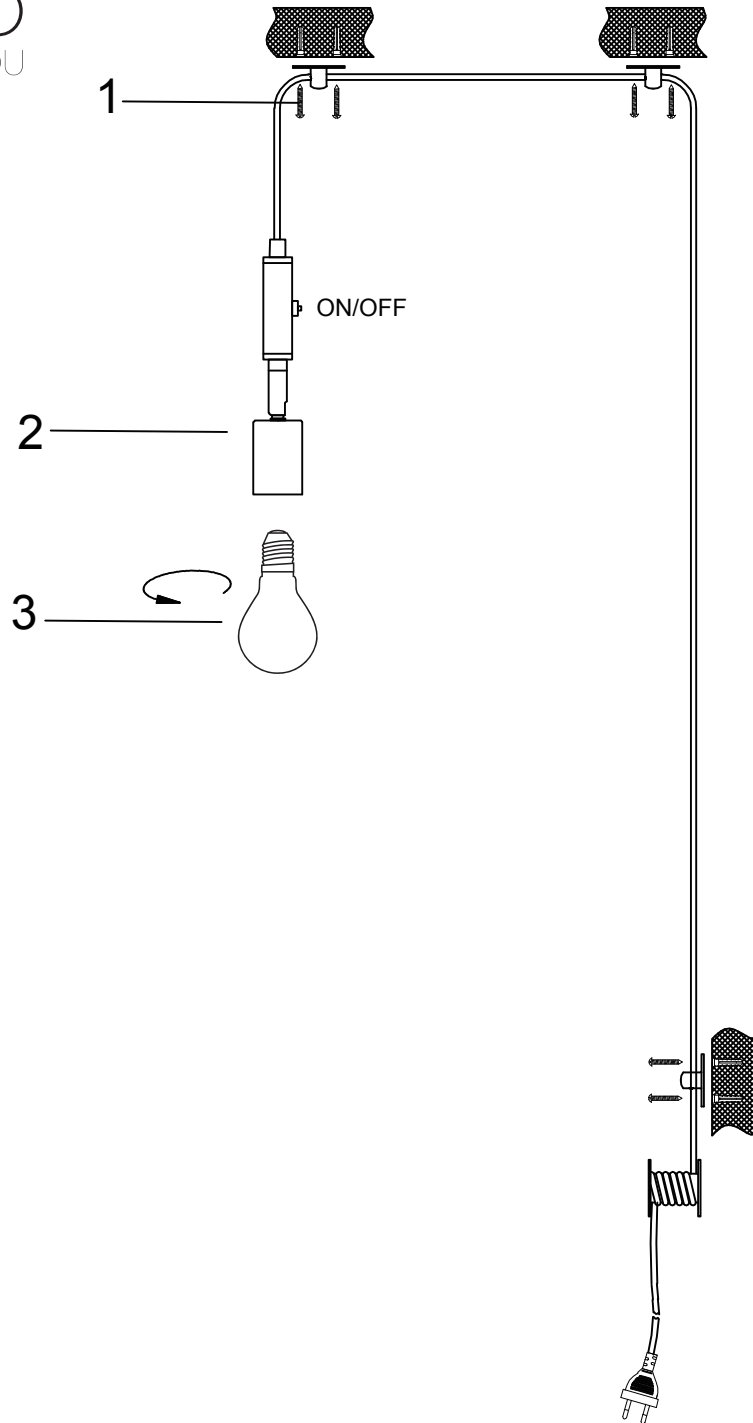

230V ~ 50Hz, 1 x E27 / max. 42W