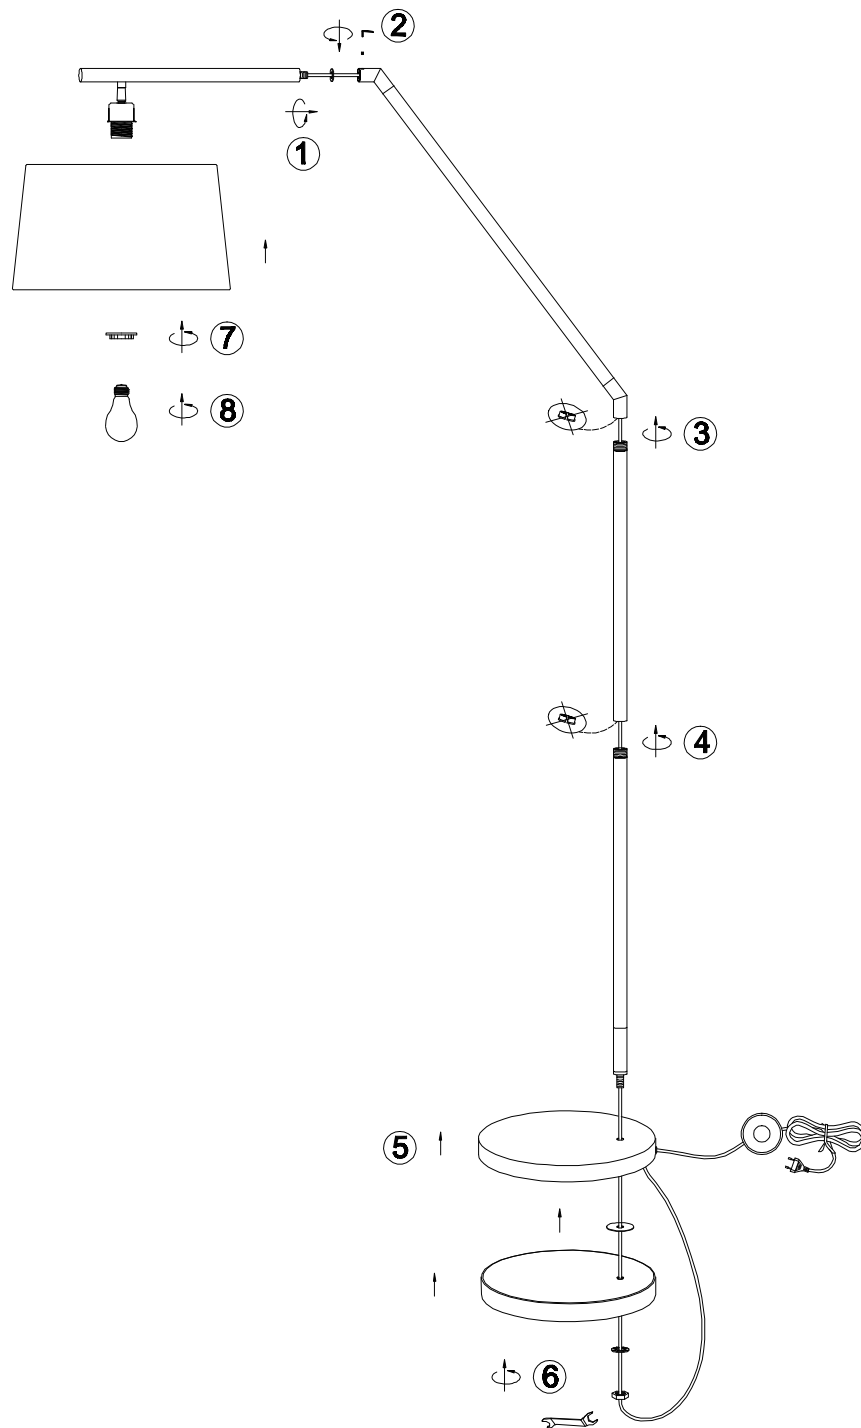

230V ~ 50Hz, 1 x E27/ max.60W