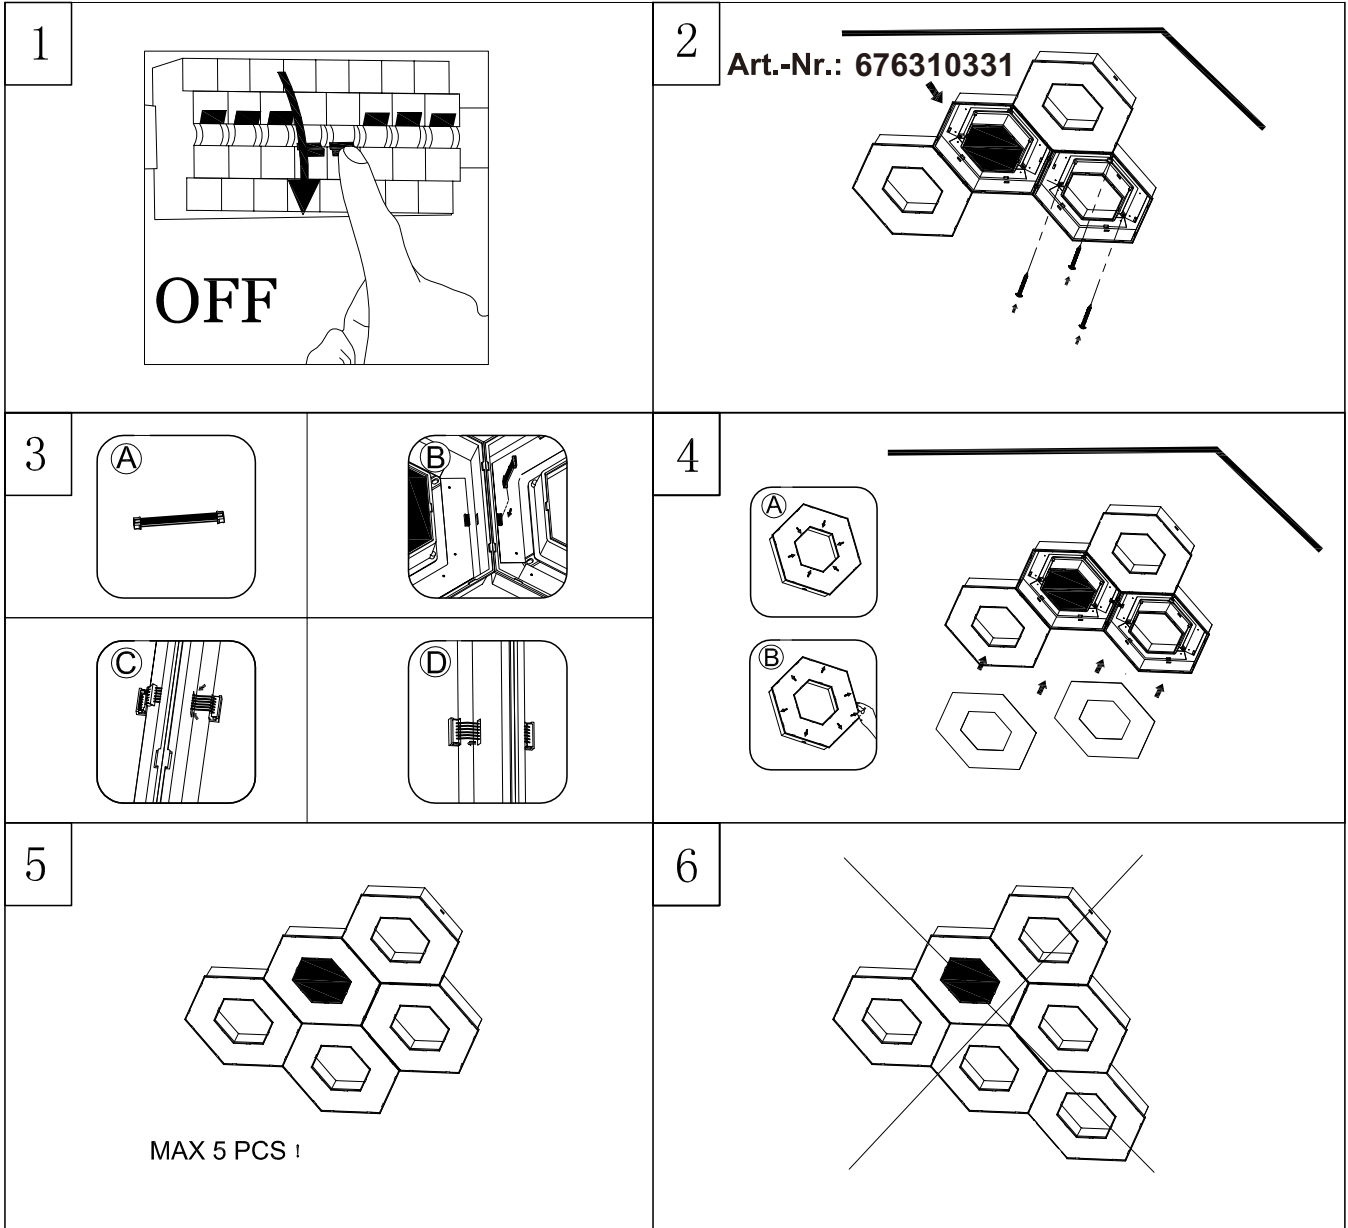

30VDC , 1 x LED 8W