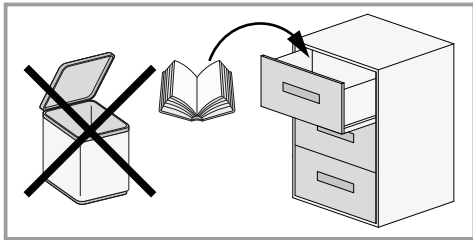

Schuhschrank 1 Tür + 3 Klapptüren

Easy

- Ⓛ Montageanleitung
- Ⓒ Assembly instructions
- Ⓜ Istruzioni di montaggio
- Ⓕ Notice de montage
- Ⓝ handleiding voor de montage

A  Ø15x13mm n.10	B  n.10	C  Ø8x30mm n.24	D6  n.3	D7  n.3	D8  Ø6x13mm n.6
F  Ø5x50mm n.6	F3  Ø3x12mm n.18	F5  Ø3,5x16mm n.6	F7  Ø3,5x25mm n.5	F24  Ø4x16mm n.2	F25  Ø4x20mm n.9
F26  Ø4x18mm n.18	G8  n.3	L2  Ø20 n.10	L7  Ø10 n.8	L15  Ø20 n.4	M  n.14
M1  n.5	N  n.2	N2  n.8	N35  n.1	O10  n.3	
O29  FGV 28 mm n.3	N34c  x2	N34d  x2	N34e  x2	N34b  n.3	N34a  n.3
				Z  n.1	12

D **Sicherheitshinweise**
Das Dreieck erinnert Sie während der Montage an die folgenden Hinweise.

1 Fachkundige Montage erforderlich. Unsachgemäße Montage kann zu Unfällen führen. Da es viele verschiedene Wandmaterialien gibt, sind Schrauben für die Wandbefestigung nicht beige packt. Ggf. sollte man sich beim Eisenwarenfachhandel nach geeignetem Befestigungsmaterial erkundigen.