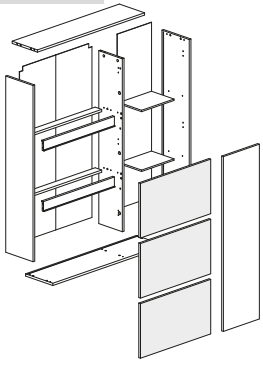

19

F26

Ø4x18mm n.18

L7

Ø10 n.6

x2 N34c
x2 N34d
x2 N34e

n.3

20

F3

Ø3x12mm n.12