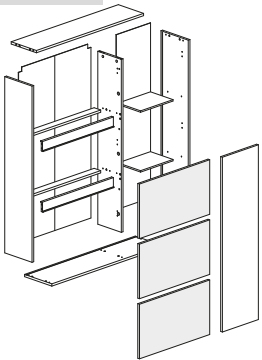

22

F3

Ø3x12mm n.6