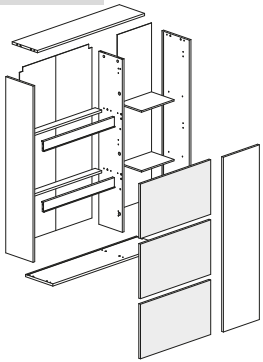

19

F26

Ø4x18mm n.18

L7

Ø10 n.6

x2 N34c
x2 N34d
x2 N34e

n.3

20

F3

Ø3x12mm n.12