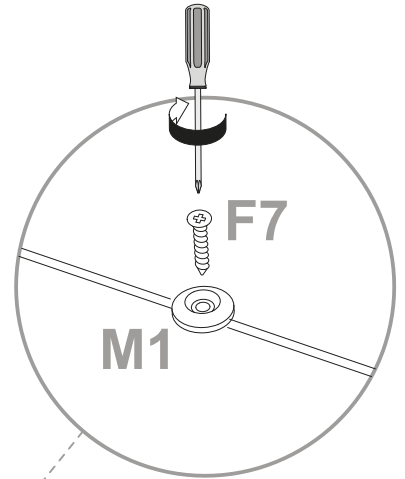

Cod.	Qt.	Dimensions (mm)	Item Code	Box
1	1	1237x254x16	XP_COEASFI1	1/2
2	1	1237x254x16	XP_COEASFI3	1/2
3	1	1031x254x16	XP_CTEASBM2	2/2
4	1	998x235x16	XP_CTEASKP2	2/2
5	1	1208x219x16	XP_CTEASTR3	2/2
6	2	660x61x16	XP_CTEASFA3	1/2
7	2	660x22x70	XP_CTEASFA1-1	2/2
8	2	321x210x10	XP_CTEASRP1	1/2
9	1	1228x674x3	XP_SCEAS02	2/2
10	1	1228x337x3	XP_SCEAS03	2/2
11	3	654x383x16	XP_COEASAR1	1/2
12	1	1227x335x16	XP_COEASAA1	2/2
13	6	646x140x10	XP_CTEASFA2	1/2
14	3	646x90x10	XP_CTEASFA1	1/2

8

9

10

11

12

13

14

15

F24

Ø4x16mm n.2

N

n.2

16

1

17

18

23

Ø3,5x16mm n.6

Ø10 n.2

28 mm n.3

24

25