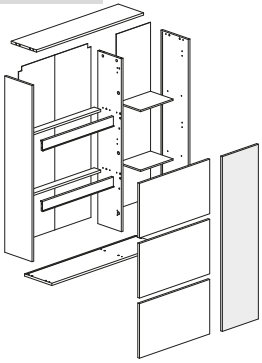

23

Ø3,5x16mm n.6

Ø10 n.2

28 mm n.3

24