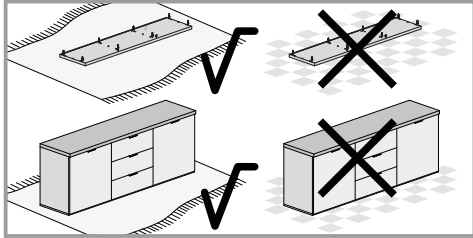

Schuhschrank 1 Tür + 3 Klapptüren

Easy

- Ⓛ Montageanleitung
- Ⓒ Assembly instructions
- Ⓜ Istruzioni di montaggio
- Ⓕ Notice de montage
- Ⓝ handleiding voor de montage

A  Ø15x13mm n.10	B  n.10	C  Ø8x30mm n.24	D6  n.3	D7  n.3	D8  Ø6x13mm n.6
F  Ø5x50mm n.6	F3  Ø3x12mm n.18	F5  Ø3,5x16mm n.6	F7  Ø3,5x25mm n.5	F24  Ø4x16mm n.2	F25  Ø4x20mm n.9
F26  Ø4x18mm n.18	G8  n.3	L2  Ø20 n.10	L7  Ø10 n.8	L15  Ø20 n.4	M  n.14
M1  n.5	N  n.2	N2  n.8	N35  n.1	O10  n.3	
O29  FGV 28 mm n.3	N34c  x2	N34d  x2	N34e  x2	N34b  n.3	N34a  n.3
				Z  n.1	12

D **Sicherheitshinweise**
Das Dreieck erinnert Sie während der Montage an die folgenden Hinweise.

1 Fachkundige Montage erforderlich. Unsachgemäße Montage kann zu Unfällen führen. Da es viele verschiedene Wandmaterialien gibt, sind Schrauben für die Wandbefestigung nicht beige packt. Ggf. sollte man sich beim Eisenwarenfachhandel nach geeignetem Befestigungsmaterial erkundigen.