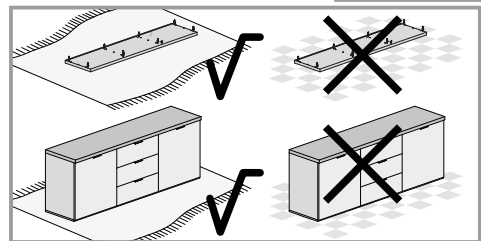

Cod.	Qt.	Dimensions (mm)	Item Code	Box
1	1	1237x254x16	XP_COEASFI1	1/2
2	1	1237x254x16	XP_COEASFI3	1/2
3	1	1031x254x16	XP_CTEASBM2	2/2
4	1	998x235x16	XP_CTEASKP2	2/2
5	1	1208x219x16	XP_CTEASTR3	2/2
6	2	660x61x16	XP_CTEASFA3	1/2
7	2	660x22x70	XP_CTEASFA1-1	2/2
8	2	321x210x10	XP_CTEASRP1	1/2
9	1	1228x674x3	XP_SCEAS02	2/2
10	1	1228x337x3	XP_SCEAS03	2/2
11	3	654x383x16	XP_COEASAR1	1/2
12	1	1227x335x16	XP_COEASAA1	2/2
13	6	646x140x10	XP_CTEASFA2	1/2
14	3	646x90x10	XP_CTEASFA1	1/2