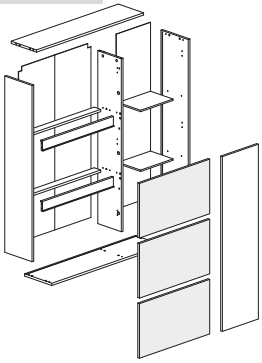

21

D8

Ø6x13mm n.6

22

F3

Ø3x12mm n.6