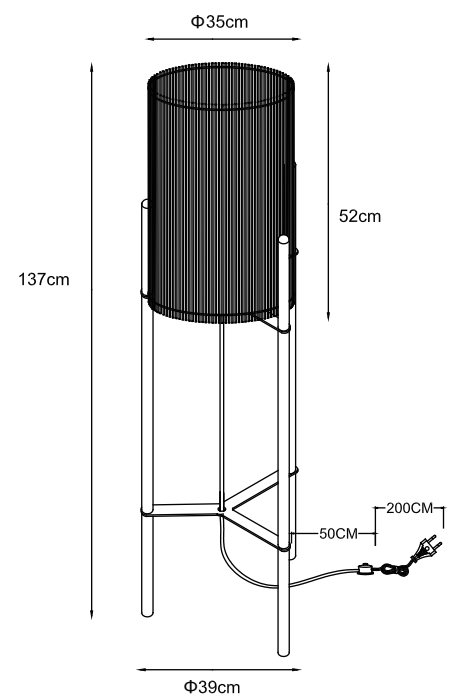

# INSTRUCTION MANUAL

Natasja FL Bamboo  
105858

Overall Sizes :

**FittinQ B.V.**

Smaragdweg 52, 5527 LB Hapert, The Netherlands  
www.qazqa.nl

QAZQA